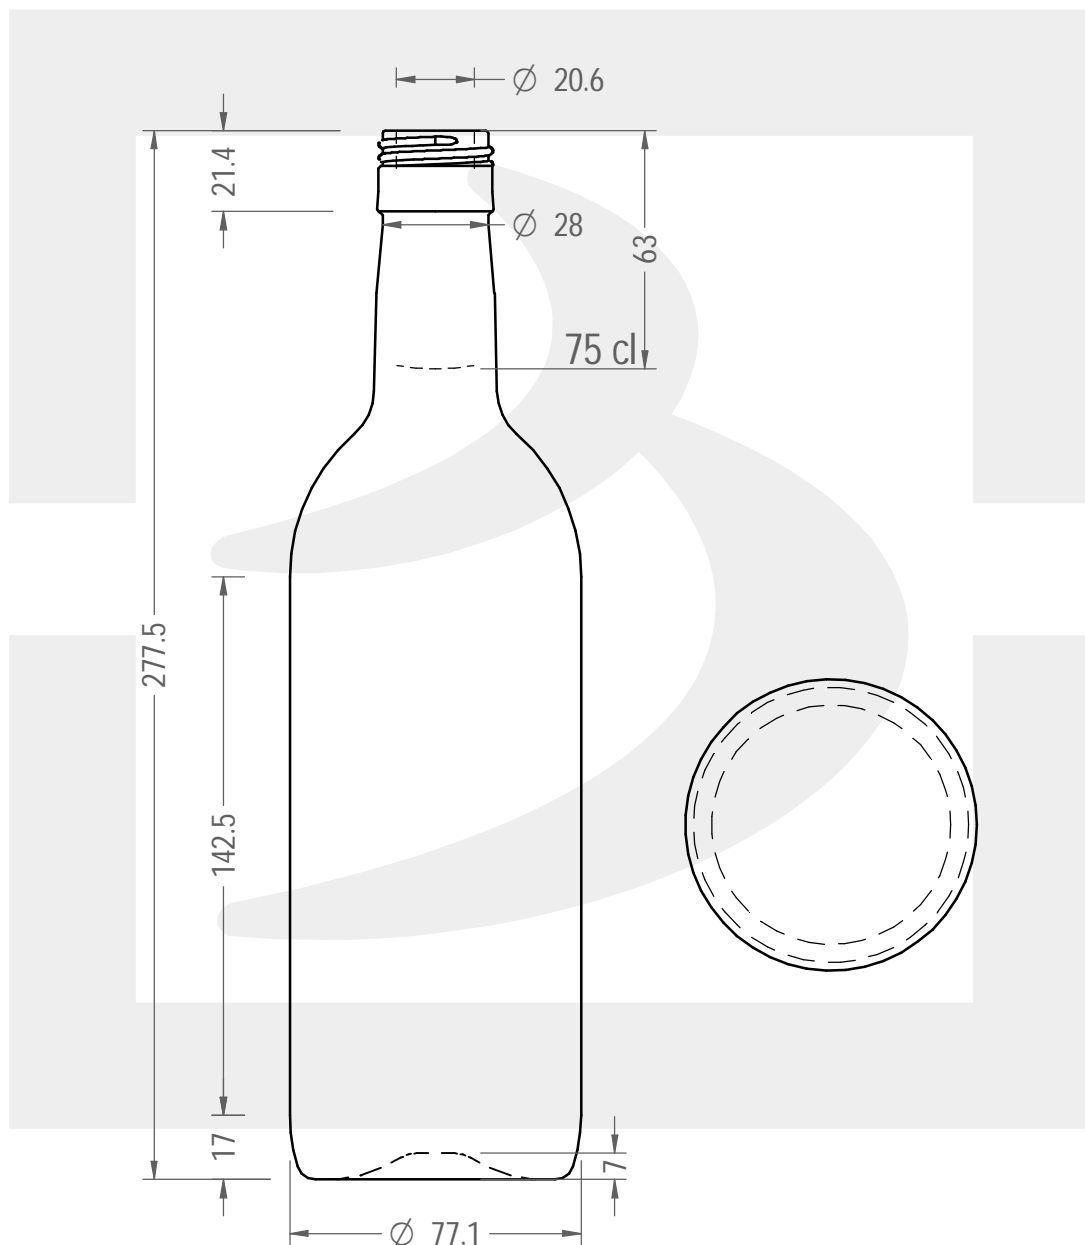

ARTICOLO / ITEM

B BORD STD 750 LT BAS P 31,5 VQ \$

Colore : QUERCIA
Color :

bruni glass

berlinpackaging.eu

Il disegno è puramente indicativo e non vincolante - Berlin Packaging Italy S.p.A. non assume garanzia od obbligazione alcuna per l'utilizzo del presente disegno nè per le informazioni in esso riportate
This drawing is approximate and not binding - Berlin Packaging Italy S.p.A. does not assume any guarantee or obligation for use of this drawing or for information contained therein

Capacità R.B. (c.c.):	774	Peso vetro (gr):	380
Brimful capacity (c.c.):		Glass weight (gr):	
Altezza tot. (mm):	277.5	Bocca:	PILFER-PROOF
Total height (mm):		Finish:	
Diametro corpo (mm):	77.1	Min. foro passante (mm):	19
Body diameter (mm):		Minimum through bore (mm):	
Resistenza a pressione (bar):	-	Scala:	1:2
Pressure resistance (bar):		Scale:	