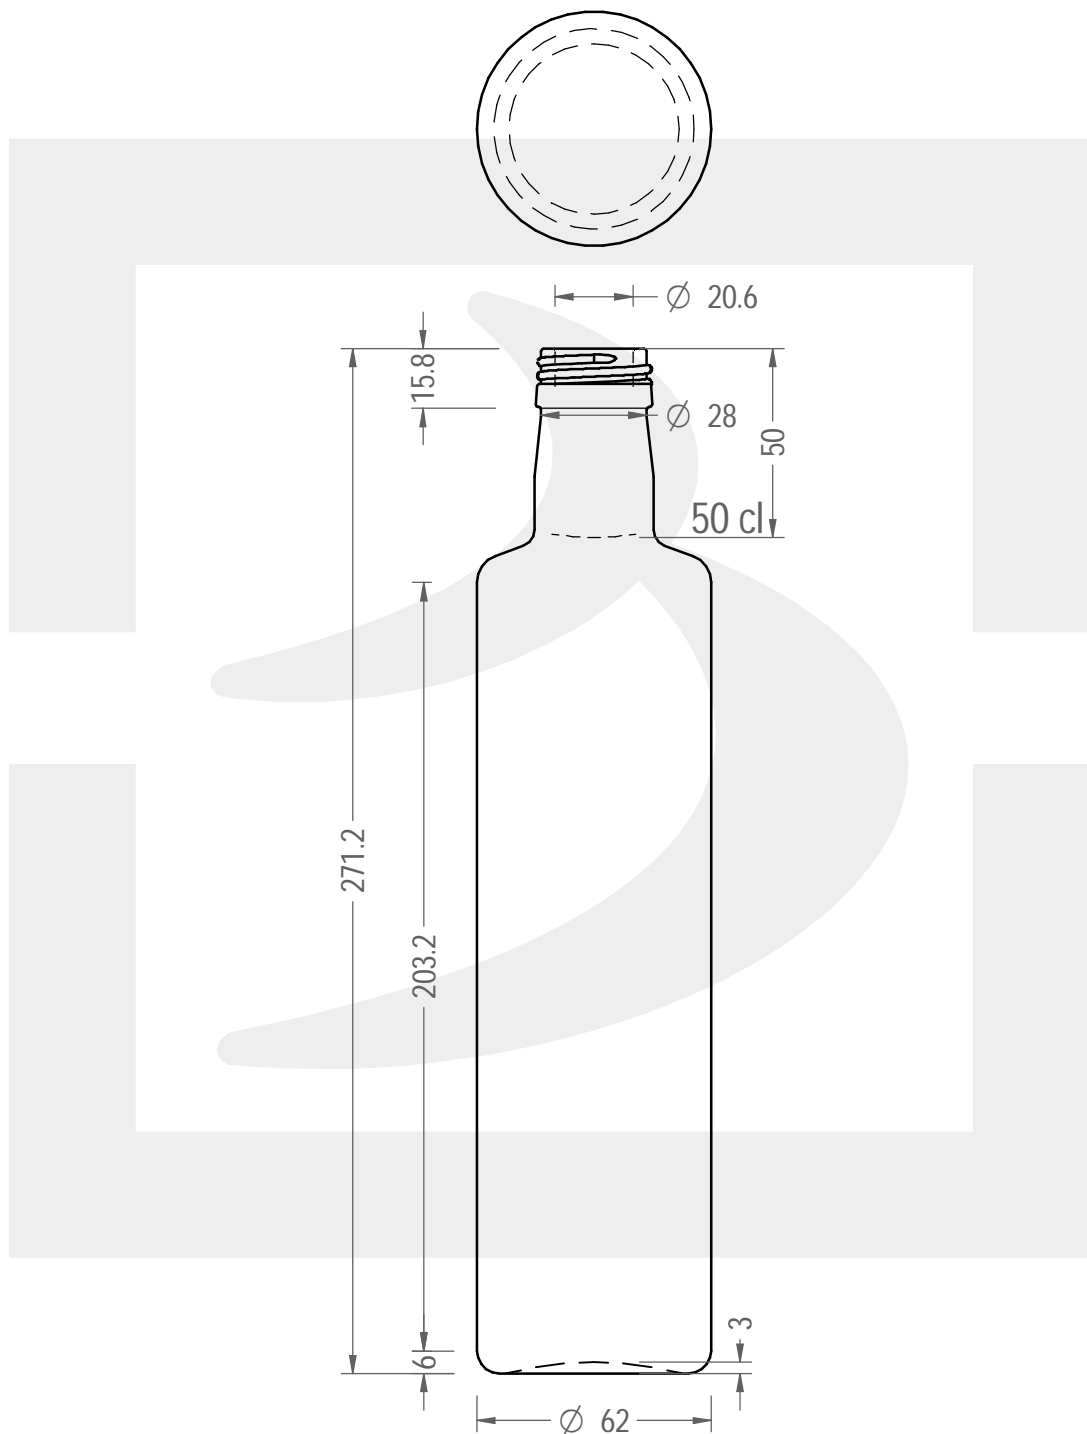

ARTICOLO / ITEM

BOT. DORICA 500 P 31,5 X 18 \$

Colore :
Color : BIANCO

bruni glass

berlinpackaging.eu

Il disegno è puramente indicativo e non vincolante - Berlin Packaging Italy S.p.A. non assume garanzia od obbligazione alcuna per l'utilizzo del presente disegno nè per le informazioni in esso riportate
This drawing is approximate and not binding - Berlin Packaging Italy S.p.A. does not assume any guarantee or obligation for use of this drawing or for information contained therein

Capacità R.B. (c.c.):	520	Peso vetro (gr):	400
Brimful capacity (c.c.):		Glass weight (gr):	
Altezza tot. (mm):	271.2	Bocca:	PILFER-PROOF
Total height (mm):		Finish:	
Diametro corpo (mm):	62	Min. foro passante (mm):	17
Body diameter (mm):		Minimum through bore (mm):	
Resistenza a pressione (bar):	-	Scala:	1:2
Pressure resistance (bar):		Scale:	