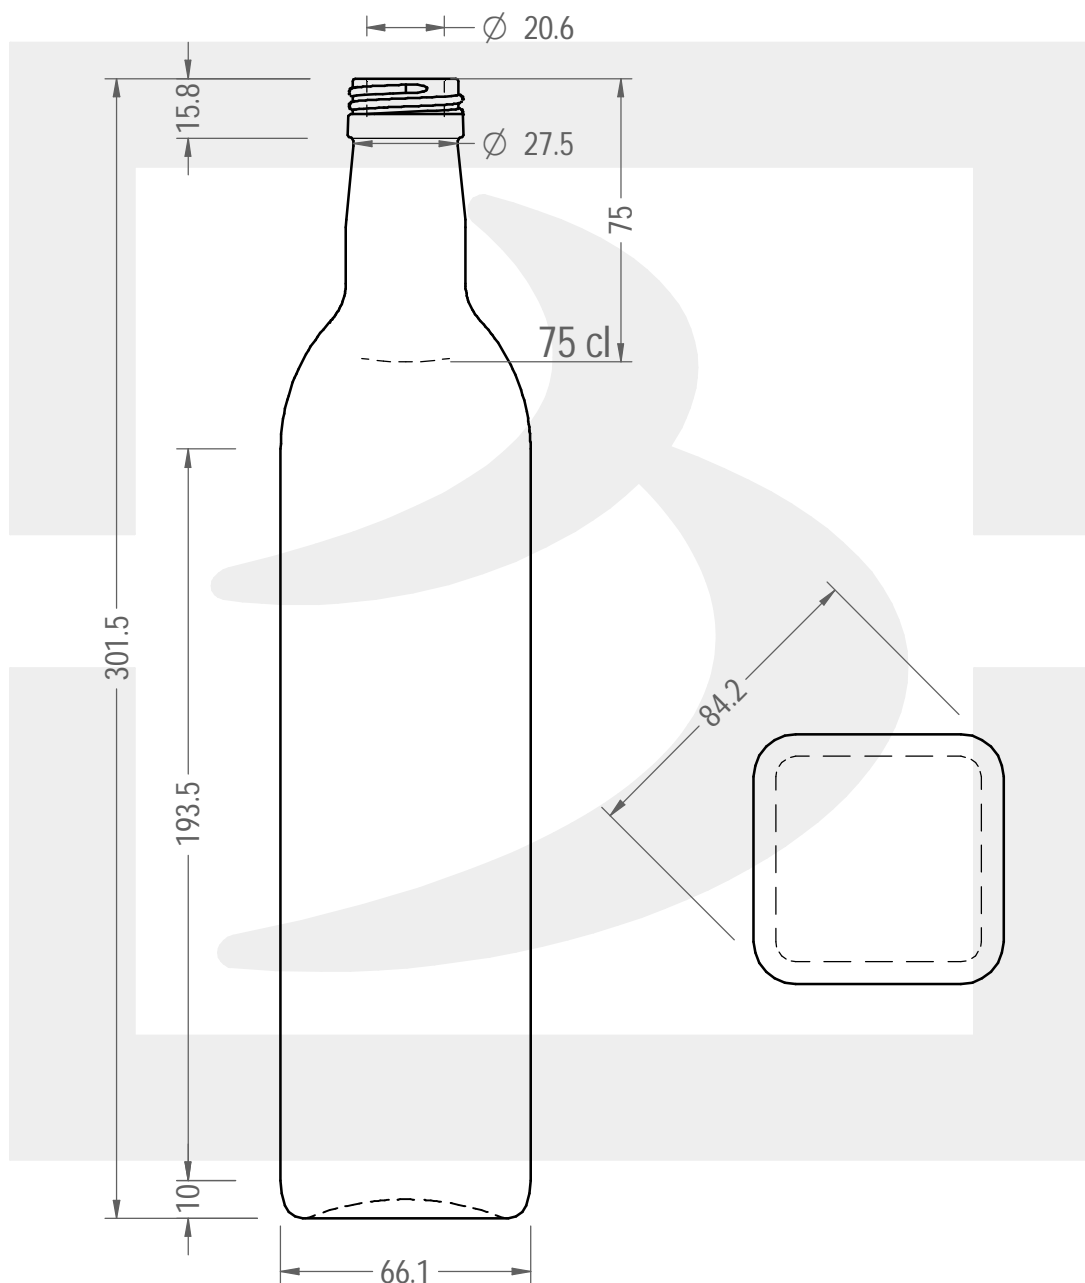

ARTICOLO / ITEM

BOT. MARASCA 750 P31,5 QUERCIA \$

Colore : QUERCIA
Color : QUERCIA

bruni glass

berlinpackaging.eu

Il disegno è puramente indicativo e non vincolante - Berlin Packaging Italy S.p.A. non assume garanzia od obbligazione alcuna per l'utilizzo del presente disegno nè per le informazioni in esso riportate
This drawing is approximate and not binding - Berlin Packaging Italy S.p.A. does not assume any guarantee or obligation for use of this drawing or for information contained therein

Capacità R.B. (c.c.):	790	Peso vetro (gr):	525
Brimful capacity (c.c.):		Glass weight (gr):	
Altezza tot. (mm):	301.5	Bocca:	PILFER-PROOF
Total height (mm):		Finish:	
Diametro corpo (mm):	0.000	Min. foro passante (mm):	
Body diameter (mm):		Minimum through bore (mm):	
Resistenza a pressione (bar):	-	Scala:	1:2
Pressure resistance (bar):		Scale:	