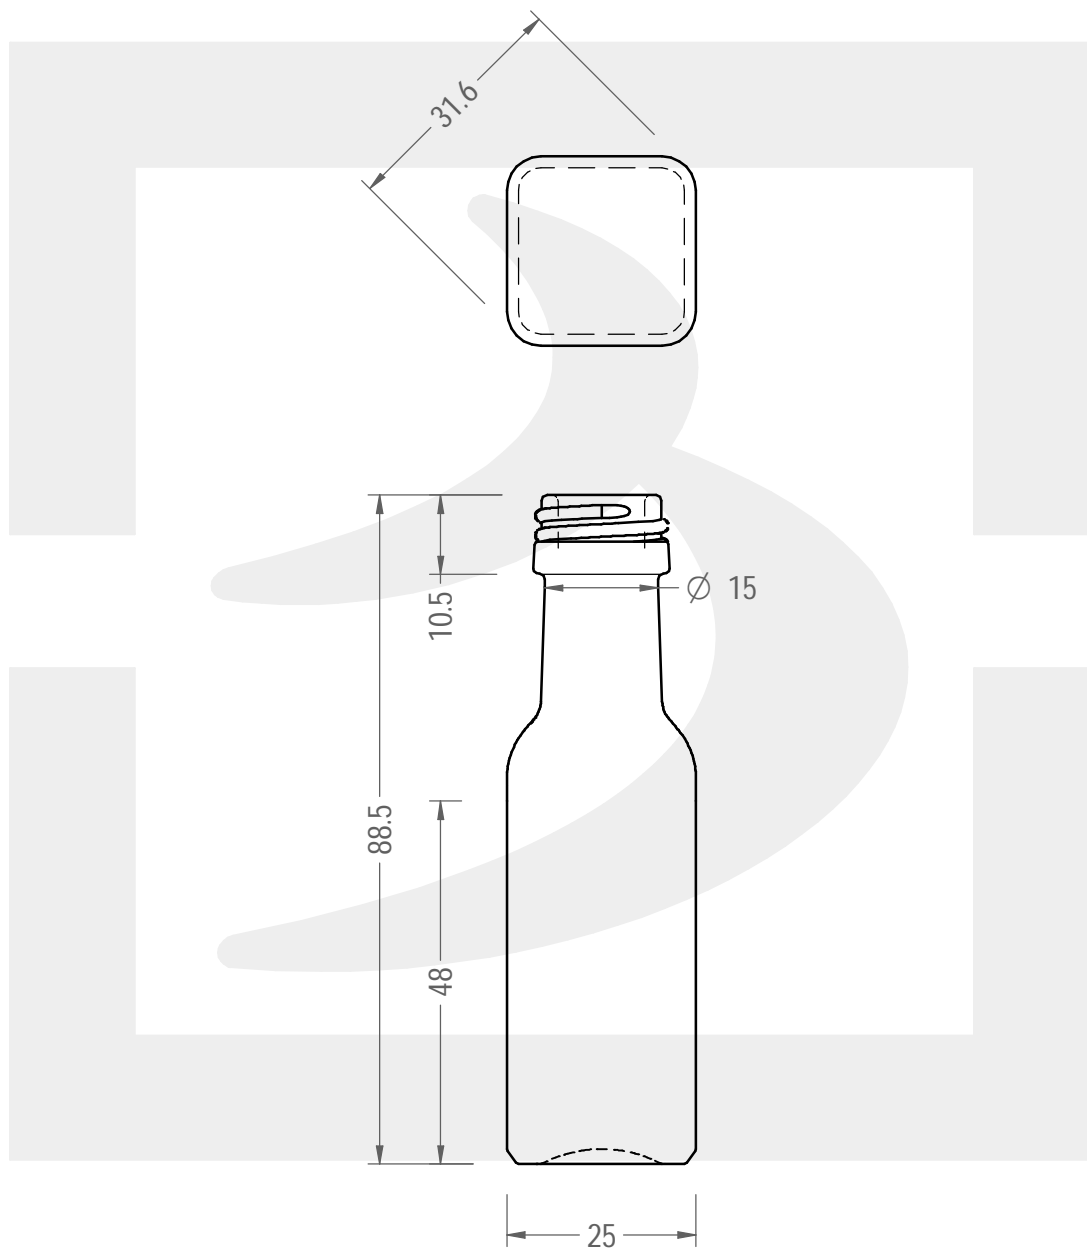

# BOT. MARASCA 20 P18

Colore : BIANCO  
Color : BIANCO

berlinpackaging.eu

Il disegno è puramente indicativo e non vincolante - Berlin Packaging Italy S.p.A. non assume garanzia od obbligazione alcuna per l'utilizzo del presente disegno nè per le informazioni in esso riportate  
This drawing is approximate and not binding - Berlin Packaging Italy S.p.A. does not assume any guarantee or obligation for use of this drawing or for information contained therein

Capacità R.B. (c.c.):	22	Peso vetro (gr):	43.5
Brimful capacity (c.c.):		Glass weight (gr):	
Altezza tot. (mm):	88.5	Bocca:	PILFER-PROOF
Total height (mm):		Finish:	
Diametro corpo (mm):	0.000	Min. foro passante (mm):	
Body diameter (mm):		Minimum through bore (mm):	
Resistenza a pressione (bar):	-	Scala:	1:1
Pressure resistance (bar):		Scale:	