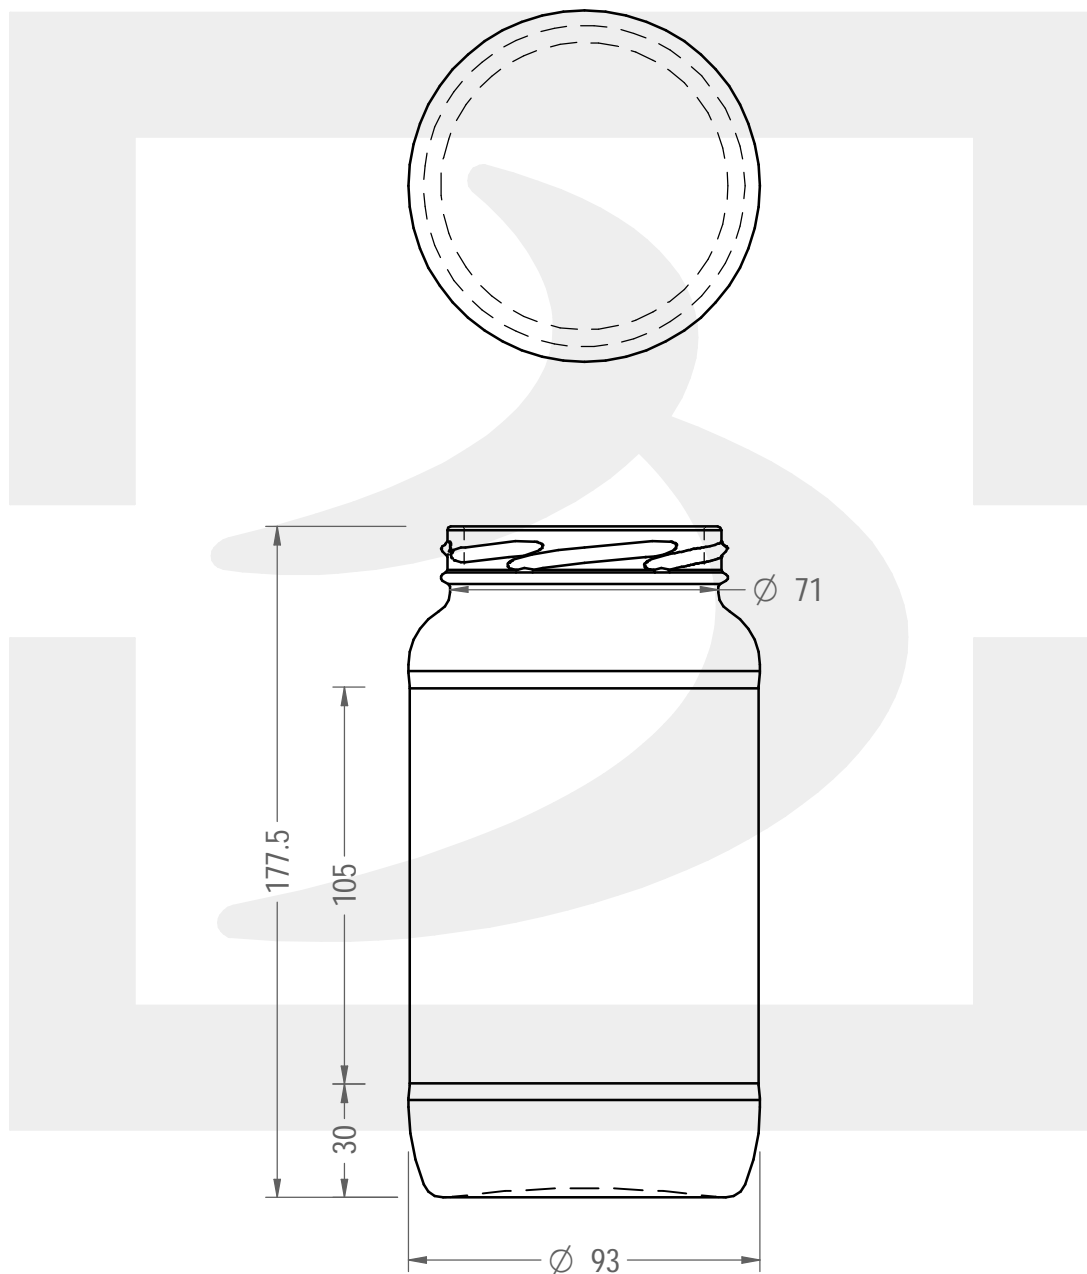

# VASO CEE STD 935 T 77 \$

Colore :  
Color : BIANCO

berlinpackaging.eu

Il disegno è puramente indicativo e non vincolante - Berlin Packaging Italy S.p.A. non assume garanzia od obbligazione alcuna per l'utilizzo del presente disegno nè per le informazioni in esso riportate  
This drawing is approximate and not binding - Berlin Packaging Italy S.p.A. does not assume any guarantee or obligation for use of this drawing or for information contained therein

Capacità R.B. (c.c.): Brimful capacity (c.c.):	935	Peso vetro (gr): Glass weight (gr):	410
Altezza tot. (mm): Total height (mm):	177.5	Bocca: Finish:	TWIST-OFF
Diametro corpo (mm): Body diameter (mm):	93	Min. foro passante (mm): Minimum through bore (mm):	
Resistenza a pressione (bar): Pressure resistance (bar):	-	Scala: Scale:	1:2