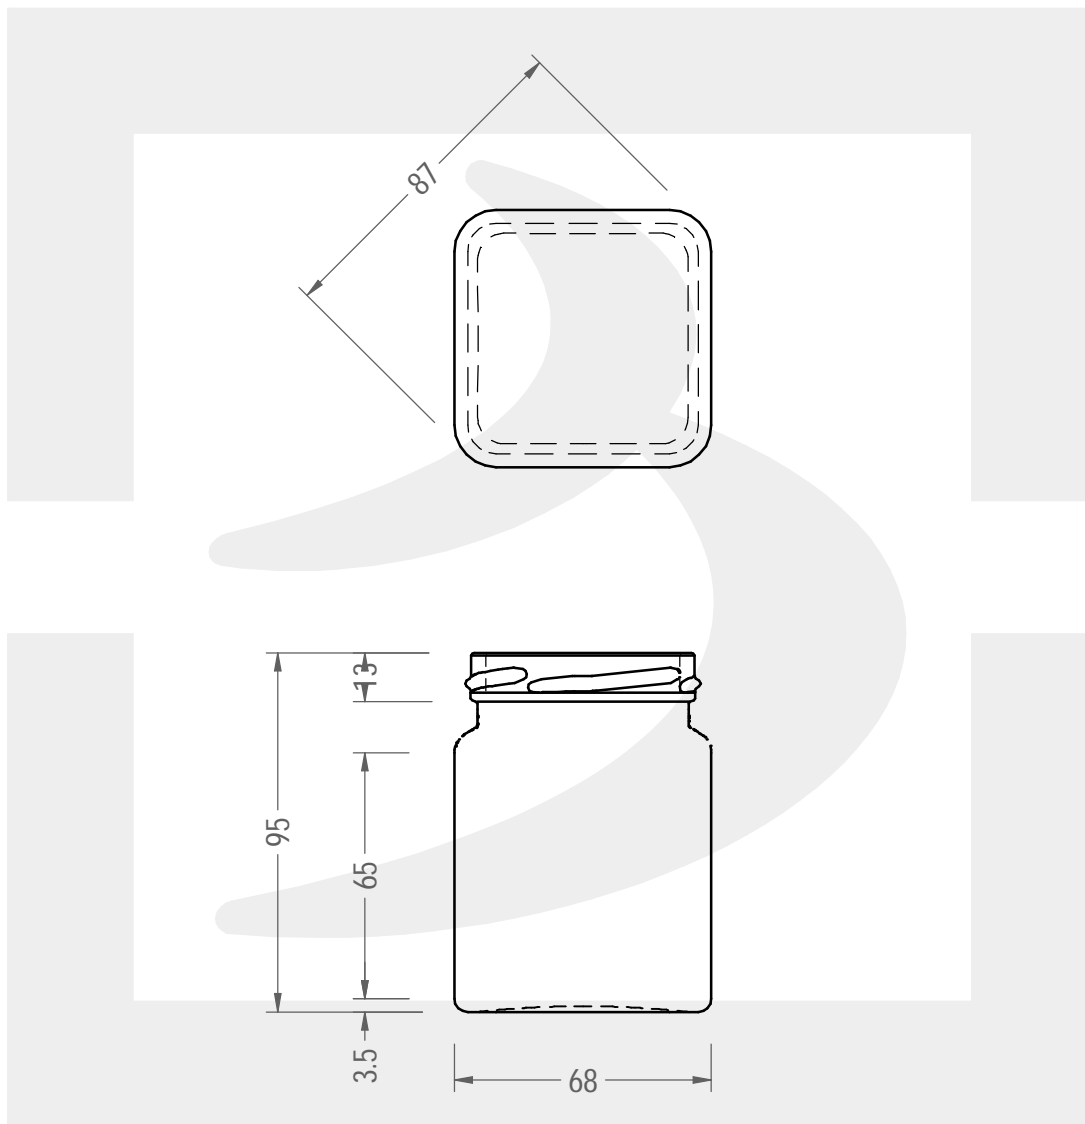

ARTICOLO / ITEM

VASO CUADRADO QUADRO L 270 T 63 \$ *

Colore : BIANCO
Color : BIANCO

berlinpackaging.eu

Il disegno è puramente indicativo e non vincolante - Berlin Packaging Italy S.p.A. non assume garanzia od obbligazione alcuna per l'utilizzo del presente disegno nè per le informazioni in esso riportate
This drawing is approximate and not binding - Berlin Packaging Italy S.p.A. does not assume any guarantee or obligation for use of this drawing or for information contained therein

Capacità R.B. (c.c.): Brimful capacity (c.c.):	270	Peso vetro (gr): Glass weight (gr):	222
Altezza tot. (mm): Total height (mm):	95	Bocca: Finish:	TWIST-OFF
Diametro corpo (mm): Body diameter (mm):	0.000	Min. foro passante (mm): Minimum through bore (mm):	
Resistenza a pressione (bar): Pressure resistance (bar):	-	Scala: Scale:	1:2