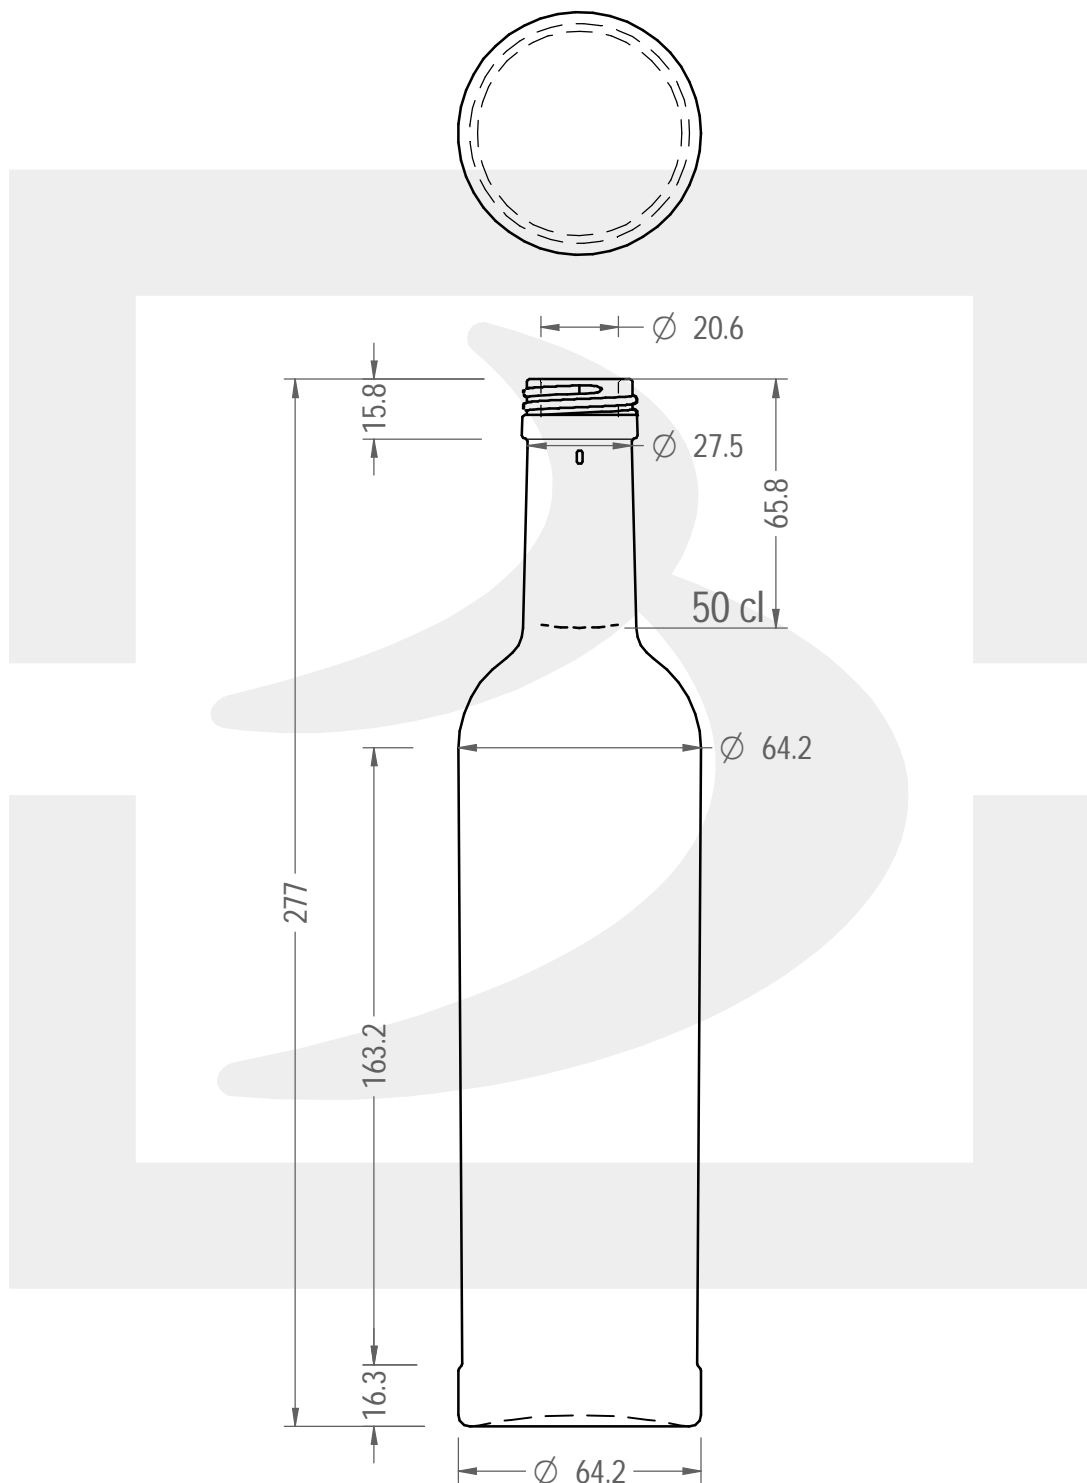

# B. BORDO ECO 500 P 31,5X18 UVAG \$ \*

Colore : UVAG  
Color : UVAG

berlinpackaging.eu

Il disegno è puramente indicativo e non vincolante - Berlin Packaging Italy S.p.A. non assume garanzia od obbligazione alcuna per l'utilizzo del presente disegno nè per le informazioni in esso riportate  
This drawing is approximate and not binding - Berlin Packaging Italy S.p.A. does not assume any guarantee or obligation for use of this drawing or for information contained therein

|                               |      |                            |              |
|-------------------------------|------|----------------------------|--------------|
| Capacità R.B. (c.c.):         | 526  | Peso vetro (gr):           | 355          |
| Brimful capacity (c.c.):      |      | Glass weight (gr):         |              |
| Altezza tot. (mm):            | 277  | Bocca:                     | PILFER-PROOF |
| Total height (mm):            |      | Finish:                    |              |
| Diametro corpo (mm):          | 64.2 | Min. foro passante (mm):   |              |
| Body diameter (mm):           |      | Minimum through bore (mm): |              |
| Resistenza a pressione (bar): | -    | Scala:                     | 1:2          |
| Pressure resistance (bar):    |      | Scale:                     |              |