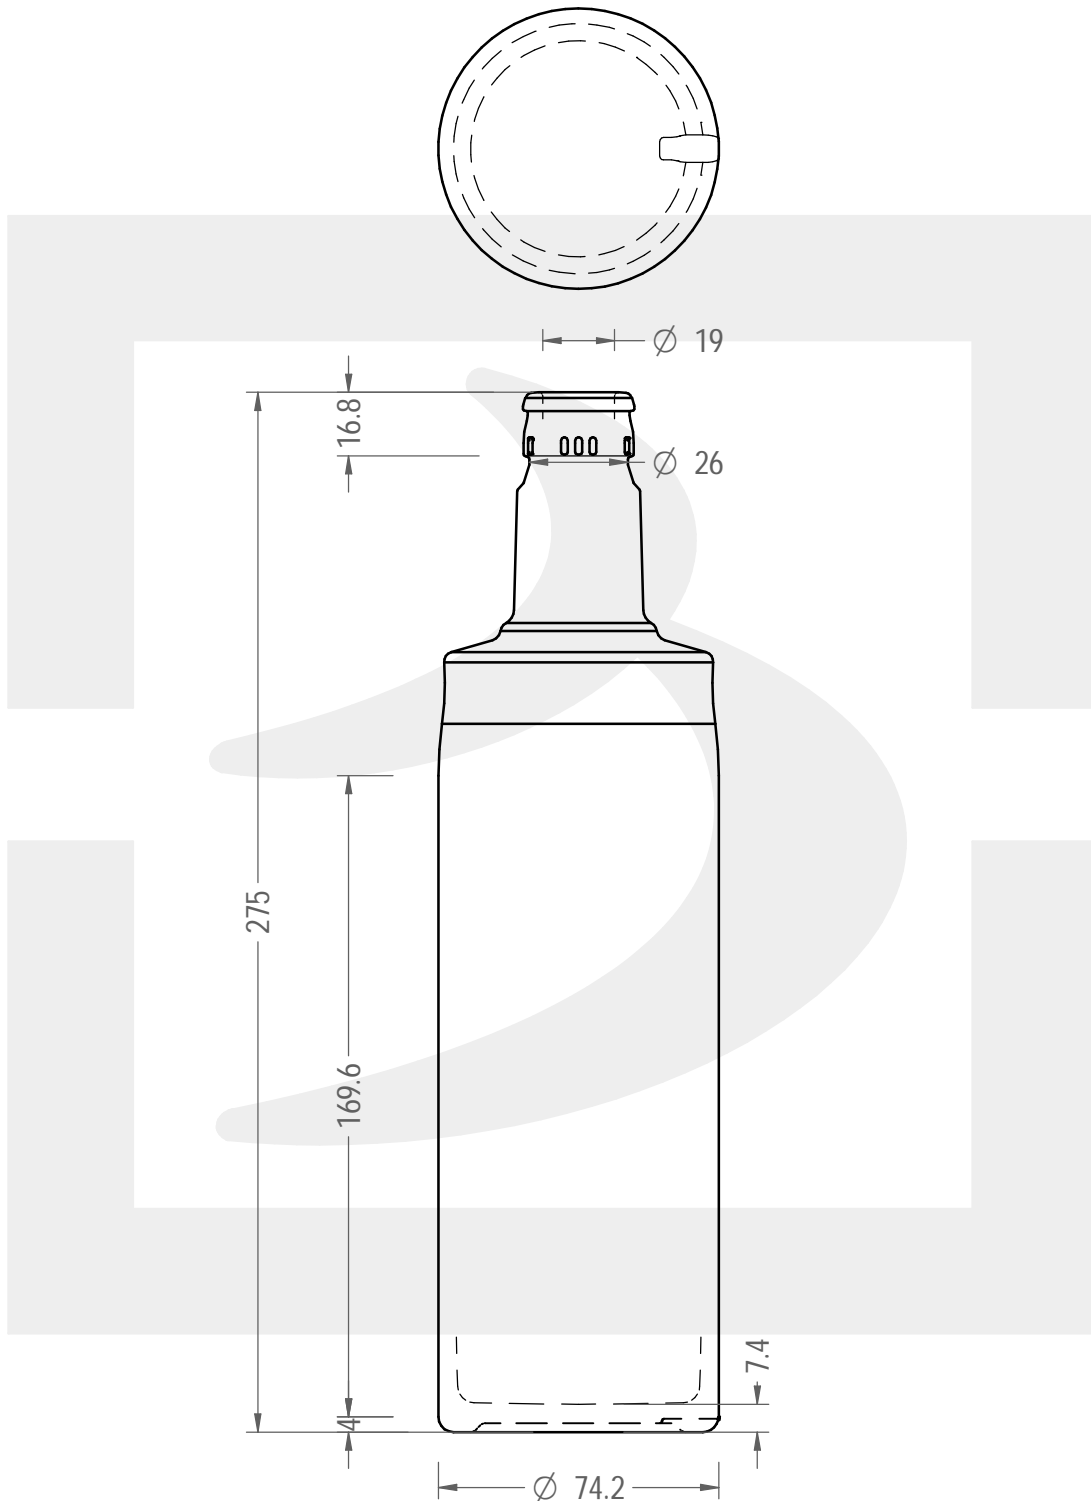

ARTICOLO / ITEM

BOT. GINA GAIA 700 G 1031 *

Colore : BIANCO
Color : BIANCO

 **bruni glass**
a **berlin packaging** company

www.bruniglass.com

SCALA: 1:2
SCALE:

Capacità R.B. (c.c.): Brimful cap. (c.c.):	726	Peso vetro (gr): Glass weight (gr):	490
Altezza tot (mm): Total height (mm):	275	Bocca: Finish:	GUALA 1031
Diametro corpo (mm): Body diameter (mm):	74.2	Min. foro passante (mm): Minimum through bore (mm):	17.5

LE QUOTE SONO ESPRESSE IN mm
DIMENSIONS ARE EXPRESSED IN mm

COD. ARTICOLO / ITEM CODE

26246P2

Data ultimo aggiornamento / Last update: 22/07/2020
Origine / Source: 26246