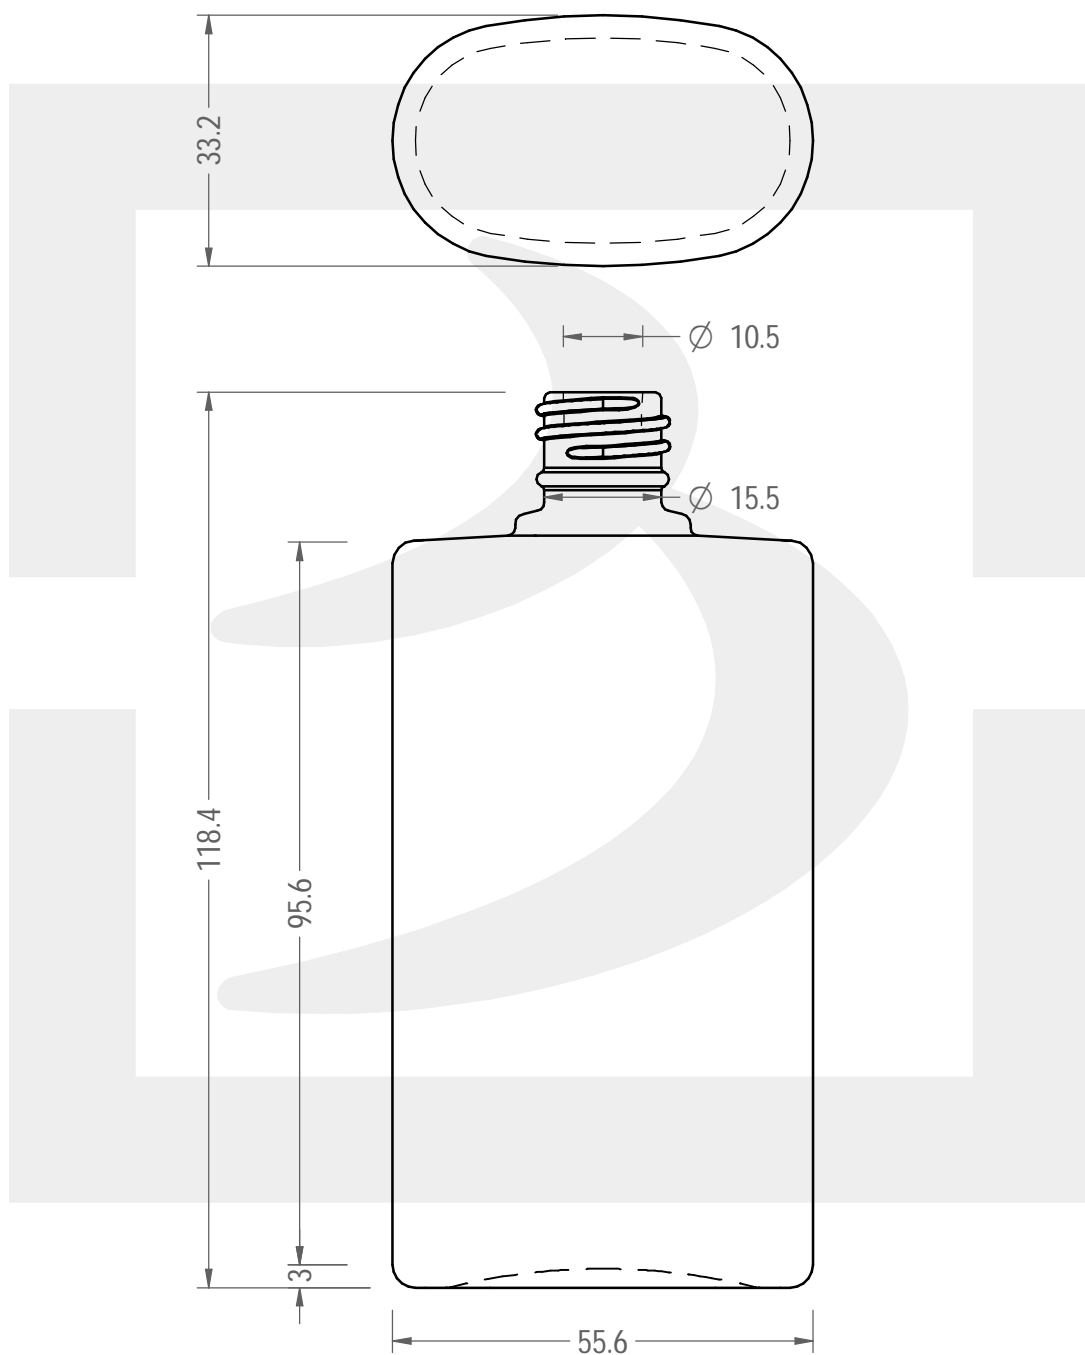

# FLACONE ELIPSO 100 GPI 415/18

Colore : BIANCO  
Color : BIANCO

berlinpackaging.eu

Il disegno è puramente indicativo e non vincolante - Berlin Packaging Italy S.p.A. non assume garanzia od obbligazione alcuna per l'utilizzo del presente disegno nè per le informazioni in esso riportate  
This drawing is approximate and not binding - Berlin Packaging Italy S.p.A. does not assume any guarantee or obligation for use of this drawing or for information contained therein

Capacità R.B. (c.c.):	108	Peso vetro (gr):	118
Brimful capacity (c.c.):		Glass weight (gr):	
Altezza tot. (mm):	118.4	Bocca:	GPI
Total height (mm):		Finish:	
Diametro corpo (mm):	55.6	Min. foro passante (mm):	9
Body diameter (mm):		Minimum through bore (mm):	
Resistenza a pressione (bar):	-	Scala:	1:1
Pressure resistance (bar):		Scale:	