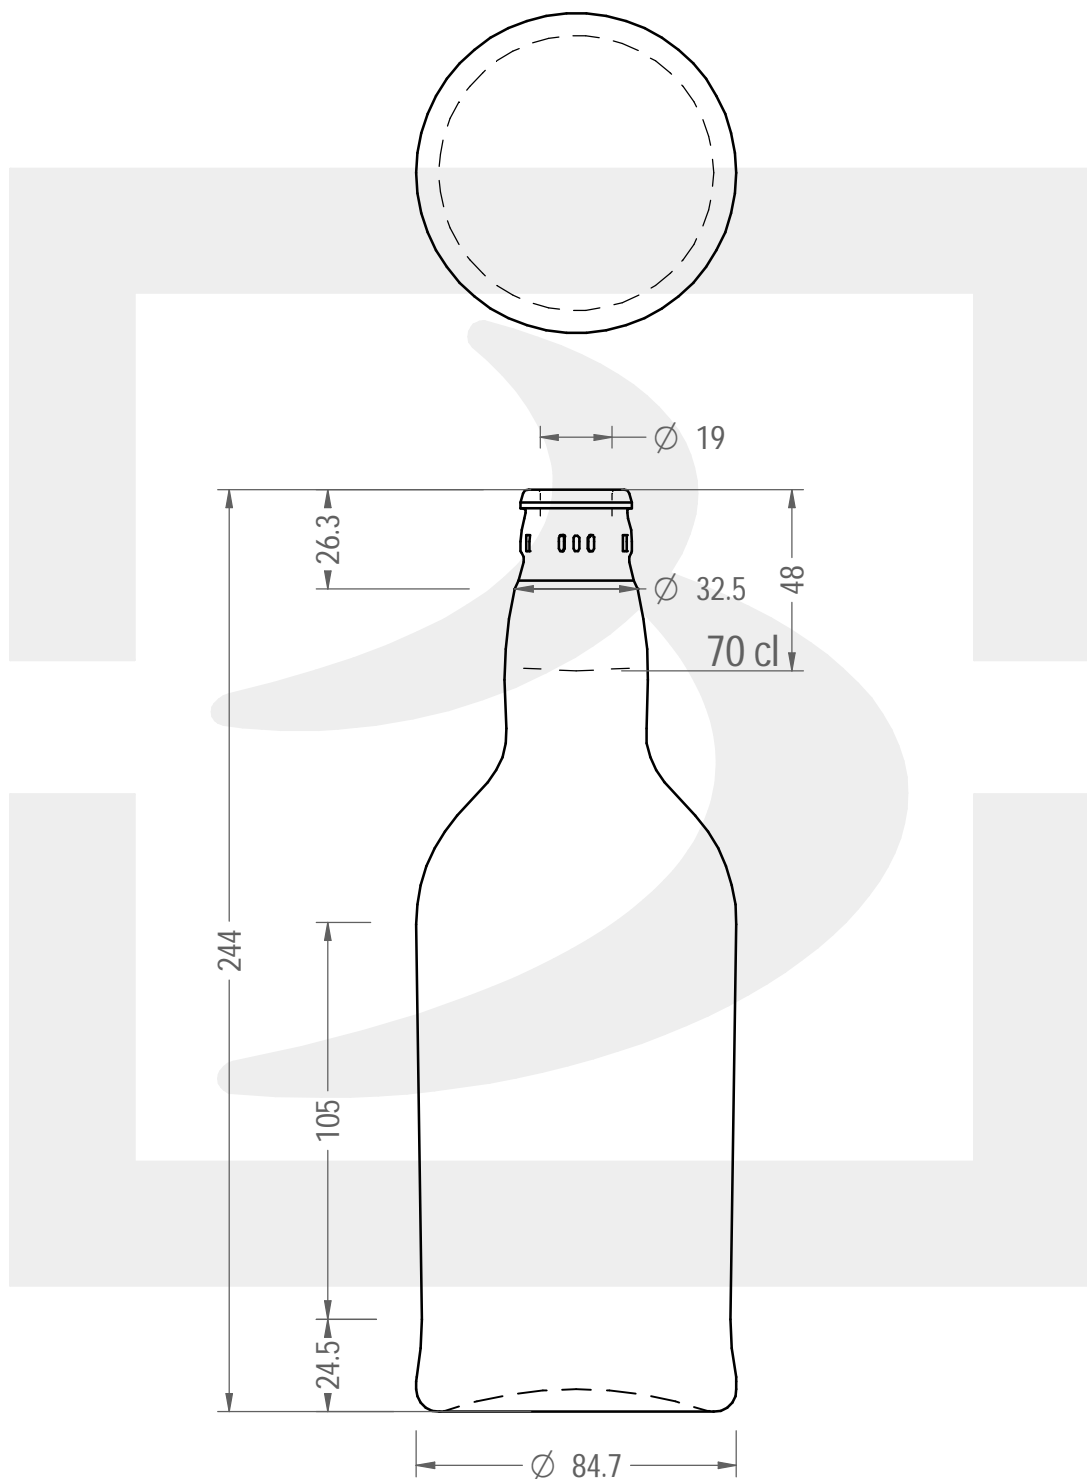

ARTICOLO / ITEM

B. BRANDY STD OLONA 700 CONICA G103

Colore : BIANCO
Color : BIANCO

berlinpackaging.eu

Il disegno è puramente indicativo e non vincolante - Berlin Packaging Italy S.p.A. non assume garanzia od obbligazione alcuna per l'utilizzo del presente disegno nè per le informazioni in esso riportate
This drawing is approximate and not binding - Berlin Packaging Italy S.p.A. does not assume any guarantee or obligation for use of this drawing or for information contained therein

Capacità R.B. (c.c.):	720	Peso vetro (gr):	480
Brimful capacity (c.c.):		Glass weight (gr):	
Altezza tot. (mm):	244	Bocca:	GUALA 1031
Total height (mm):		Finish:	
Diametro corpo (mm):	84.7	Min. foro passante (mm):	
Body diameter (mm):		Minimum through bore (mm):	
Resistenza a pressione (bar):	-	Scala:	1:2
Pressure resistance (bar):		Scale:	