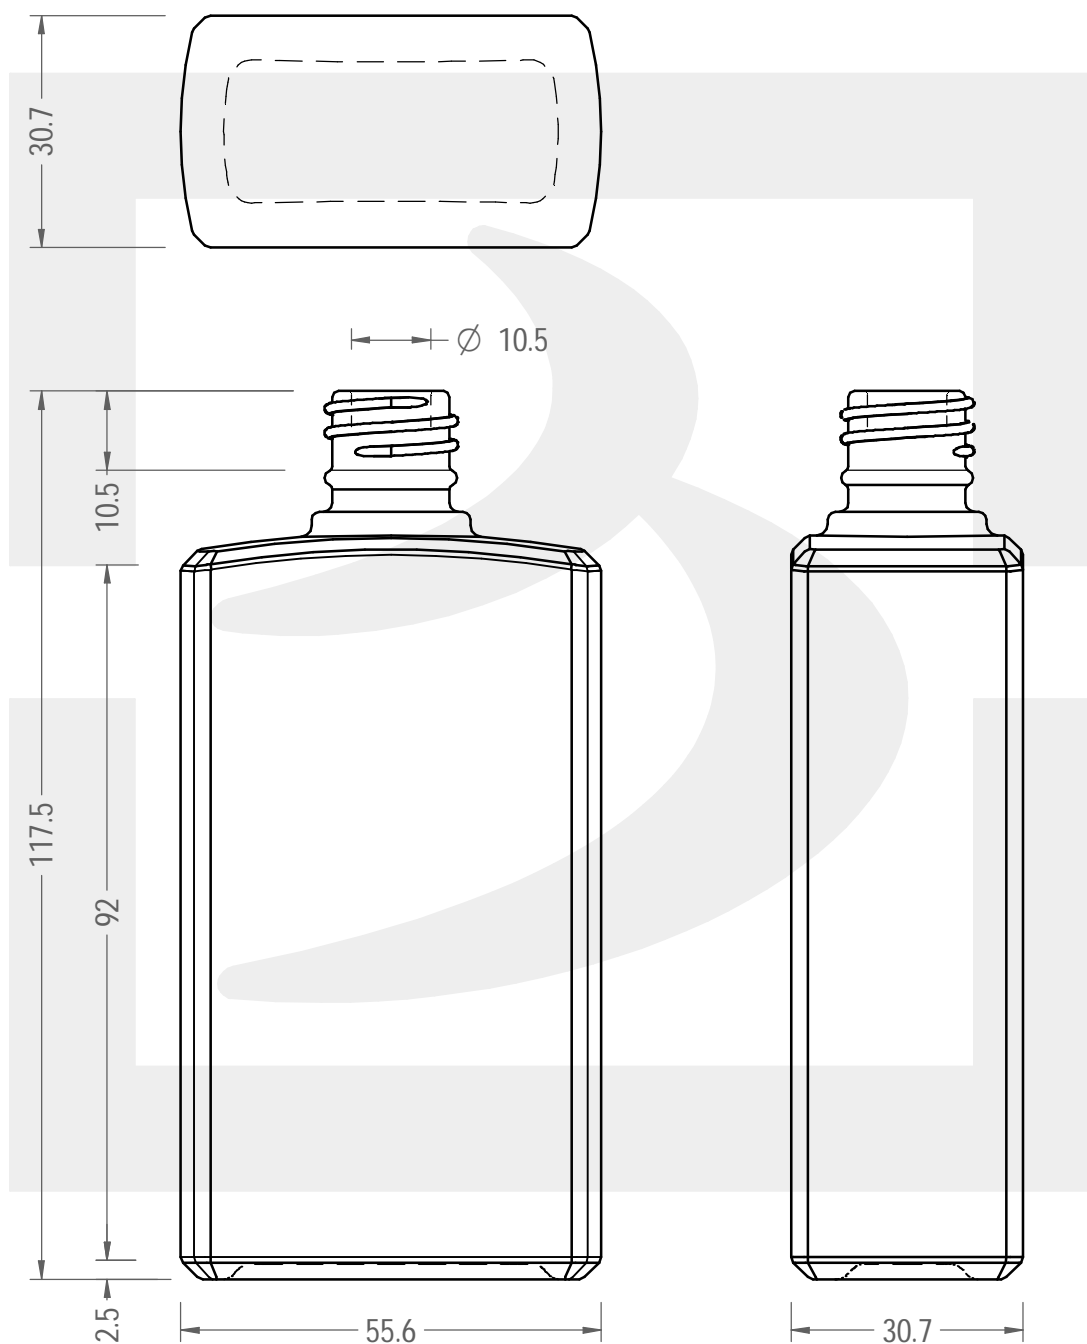

# BOT. RECTANGULAR 100 GPI 415/18

Colore : BIANCO  
Color : BIANCO

berlinpackaging.eu

Il disegno è puramente indicativo e non vincolante - Berlin Packaging Italy S.p.A. non assume garanzia od obbligazione alcuna per l'utilizzo del presente disegno nè per le informazioni in esso riportate  
This drawing is approximate and not binding - Berlin Packaging Italy S.p.A. does not assume any guarantee or obligation for use of this drawing or for information contained therein

Capacità R.B. (c.c.):	106	Peso vetro (gr):	142
Brimful capacity (c.c.):		Glass weight (gr):	
Altezza tot. (mm):	117.5	Bocca:	GPI
Total height (mm):		Finish:	
Diametro corpo (mm):	55.6	Min. foro passante (mm):	
Body diameter (mm):		Minimum through bore (mm):	
Resistenza a pressione (bar):	-	Scala:	1:1
Pressure resistance (bar):		Scale:	