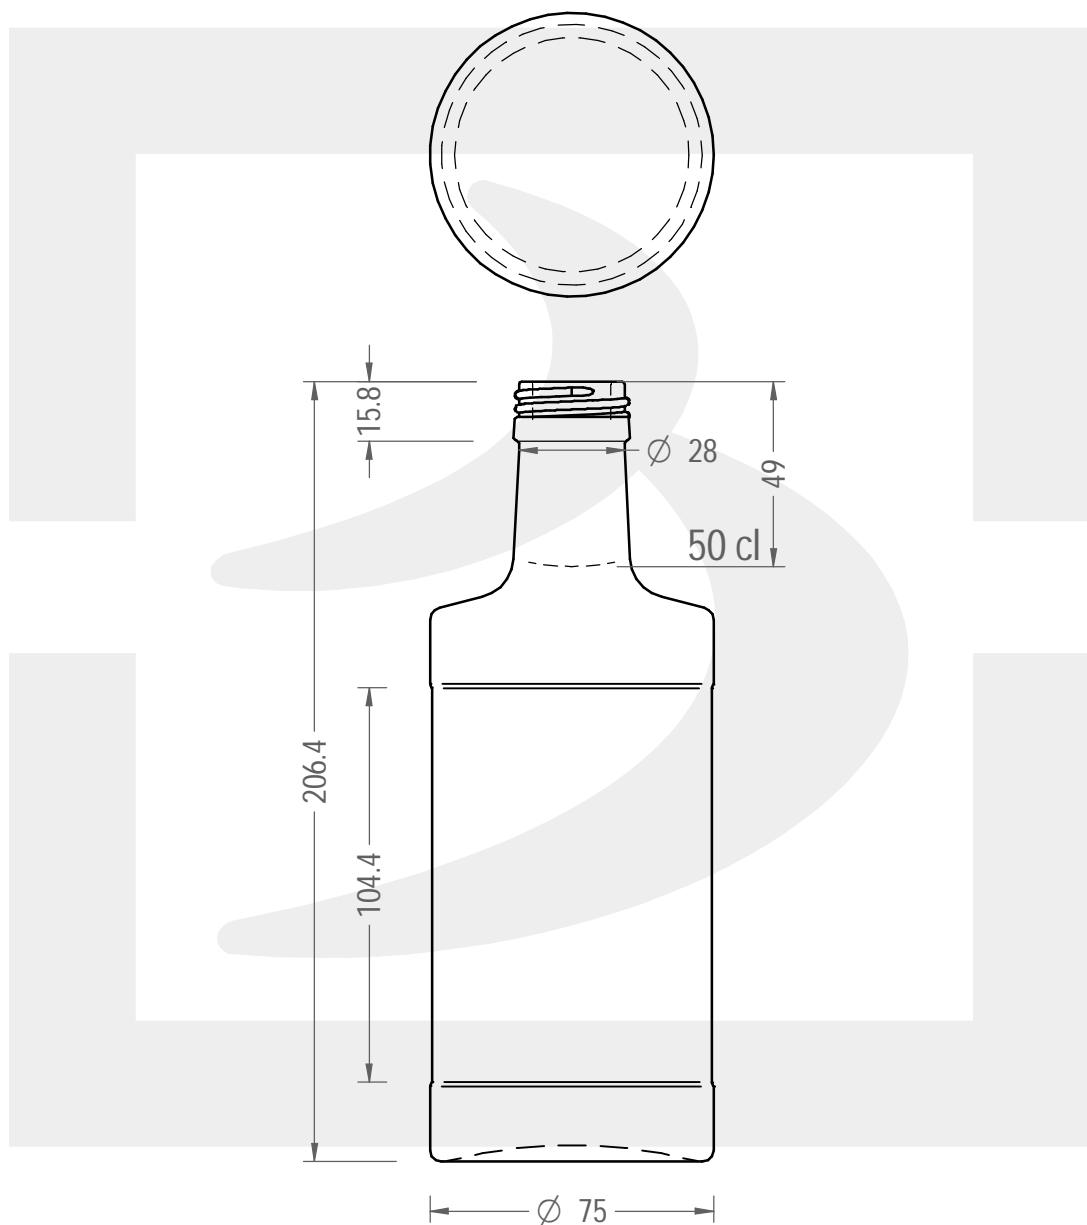

# BOT. ARGOS 500 P31,5X24 VA \$ \*

Colore : VERDE ANTICO  
Color : VERDE ANTICO

bruni glass

berlinpackaging.eu

Il disegno è puramente indicativo e non vincolante - Berlin Packaging Italy S.p.A. non assume garanzia od obbligazione alcuna per l'utilizzo del presente disegno nè per le informazioni in esso riportate  
This drawing is approximate and not binding - Berlin Packaging Italy S.p.A. does not assume any guarantee or obligation for use of this drawing or for information contained therein

Capacità R.B. (c.c.):	519	Peso vetro (gr):	380
Brimful capacity (c.c.):		Glass weight (gr):	
Altezza tot. (mm):	206.4	Bocca:	PILFER-PROOF
Total height (mm):		Finish:	
Diametro corpo (mm):	75	Min. foro passante (mm):	
Body diameter (mm):		Minimum through bore (mm):	
Resistenza a pressione (bar):	-	Scala:	1:2
Pressure resistance (bar):		Scale:	