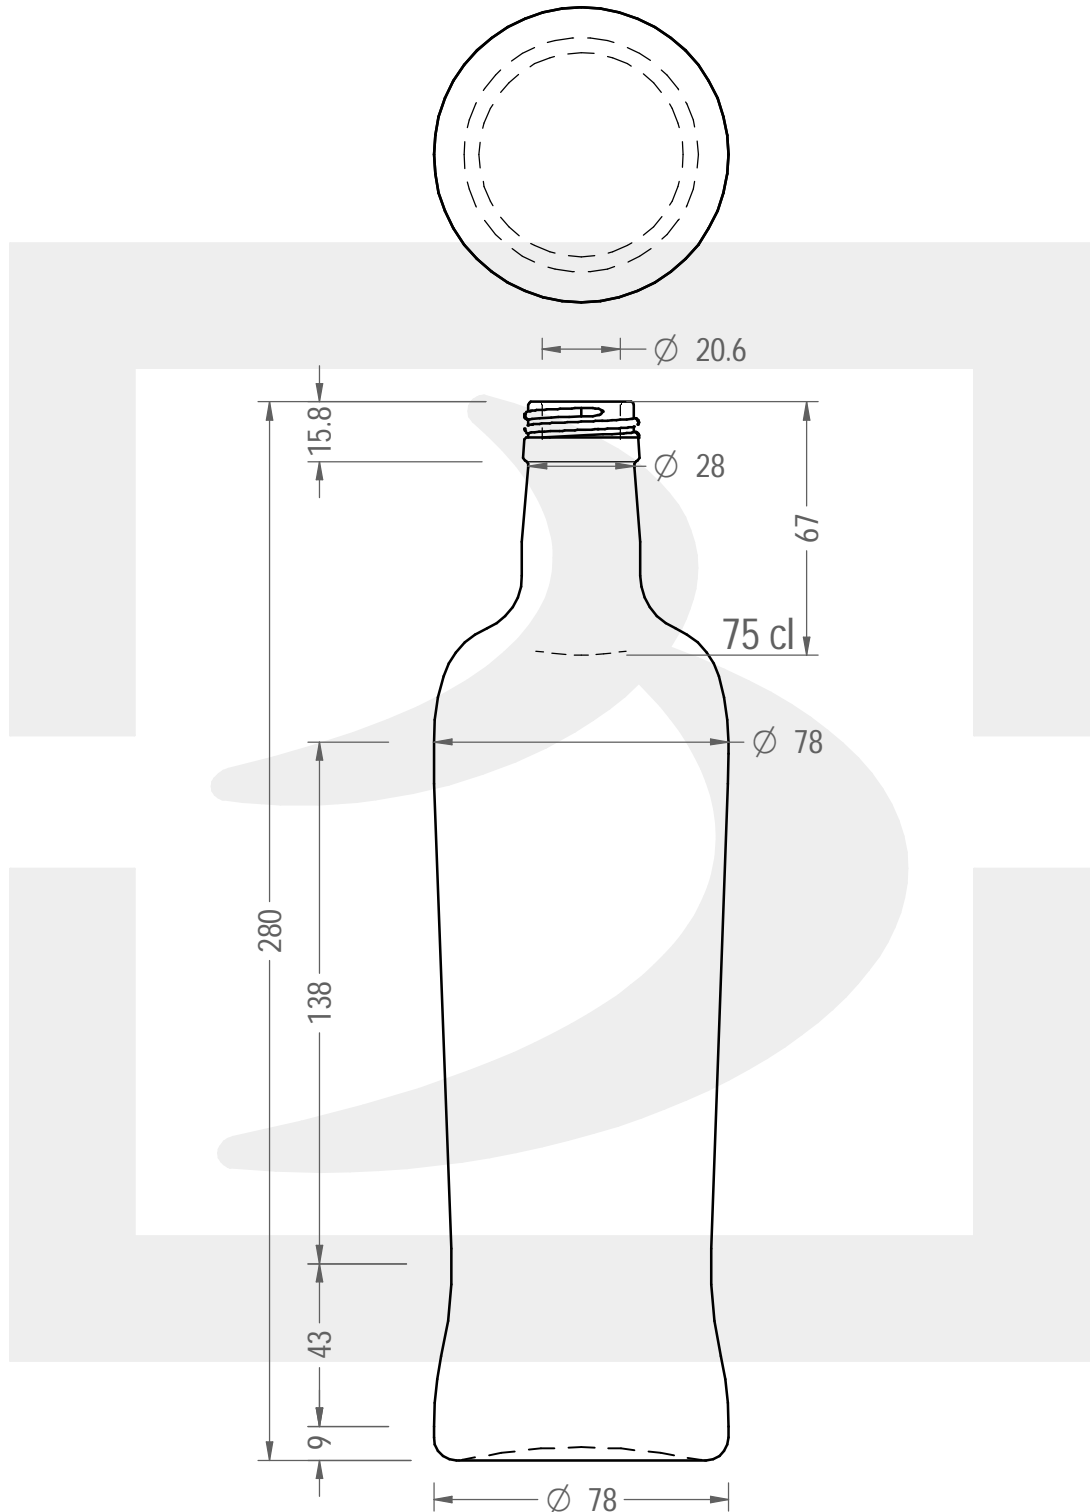

ARTICOLO / ITEM

BOT. OLIO ANFORA 750 P31,5X18 VV \$

Colore : VERDE CHAMPAGNE
Color :

 **bruni glass**
a **berlin packaging** company

www.bruniglass.com

SCALA: 1:2
SCALE:

Capacità R.B. (c.c.) : Brimful cap. (c.c.) :	790	Peso vetro (gr): Glass weight (gr):	430
Altezza tot (mm): Total height (mm):	280	Bocca: Finish:	PILFER-PROOF
Diametro corpo (mm): Body diameter (mm):	78	Min. foro passante (mm): Minimum through bore (mm):	17

LE QUOTE SONO ESPRESSE IN mm
DIMENSIONS ARE EXPRESSED IN mm

COD. ARTICOLO / ITEM CODE
26890P3