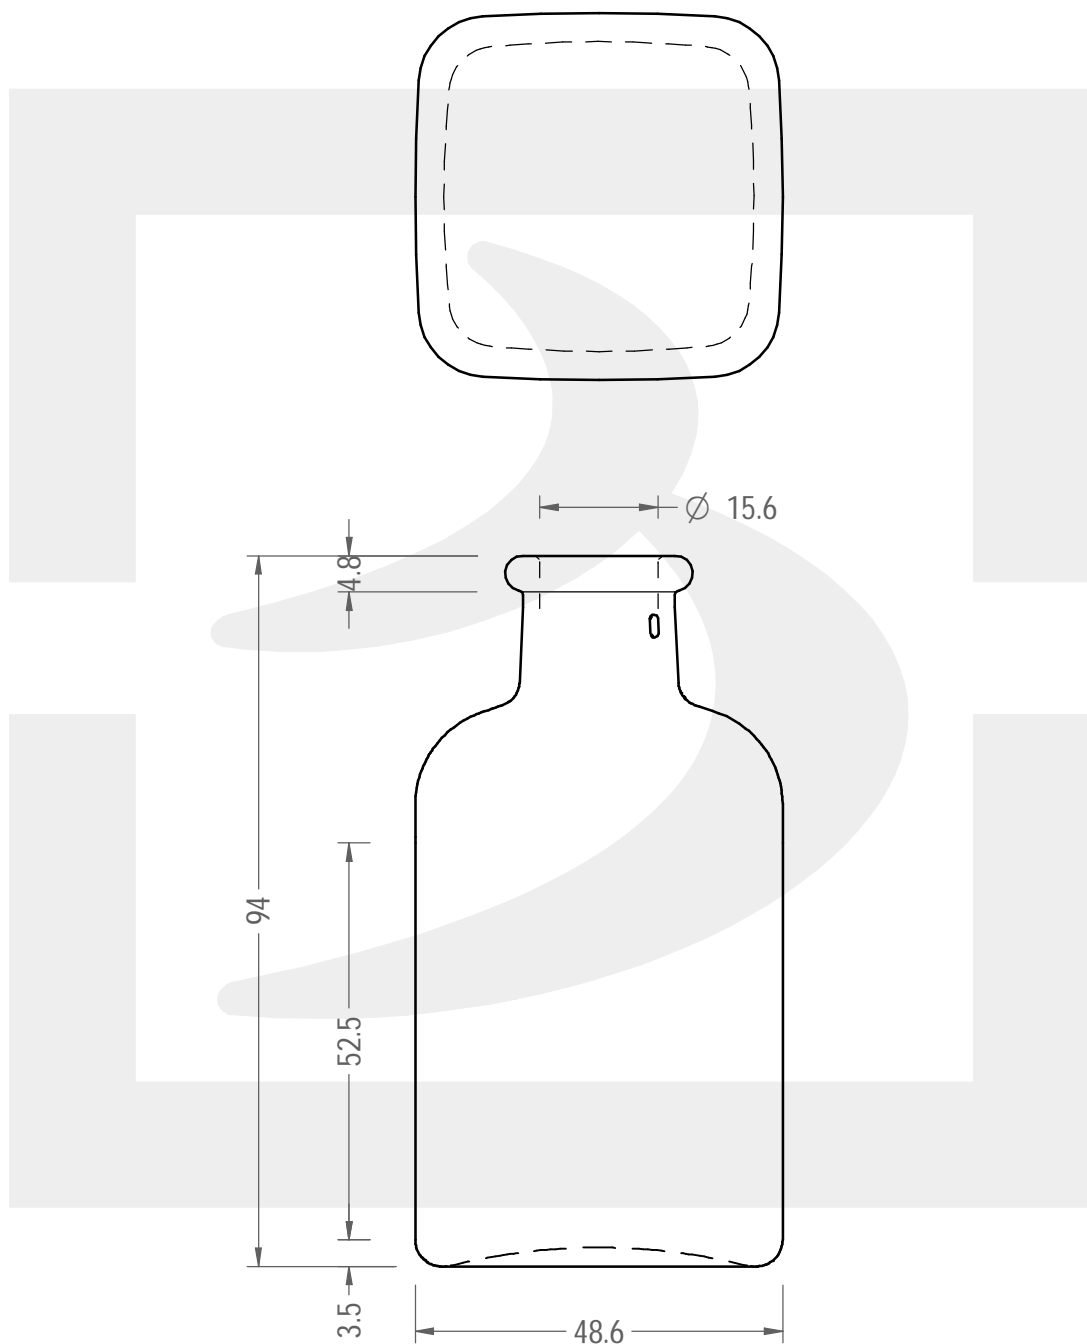

ARTICOLO / ITEM

BOT. FRASCA QUADRA 100 A \$ *

Colore : BIANCO
Color : BIANCO

bruni glass

berlinpackaging.eu

Il disegno è puramente indicativo e non vincolante - Berlin Packaging Italy S.p.A. non assume garanzia od obbligazione alcuna per l'utilizzo del presente disegno nè per le informazioni in esso riportate
This drawing is approximate and not binding - Berlin Packaging Italy S.p.A. does not assume any guarantee or obligation for use of this drawing or for information contained therein

Capacità R.B. (c.c.): Brimful capacity (c.c.):	107	Peso vetro (gr): Glass weight (gr):	136
Altezza tot. (mm): Total height (mm):	94	Bocca: Finish:	ANELLO
Diametro corpo (mm): Body diameter (mm):	0.000	Min. foro passante (mm): Minimum through bore (mm):	
Resistenza a pressione (bar): Pressure resistance (bar):	-	Scala: Scale:	1:1

Per ulteriori informazioni tecniche contattare il referente commerciale
For full technical details please contact sales representative

COD. ARTICOLO / ITEM CODE
26895P2

Data ultimo aggiornamento / Last update: 09/11/2021
Origine / Source: 25835