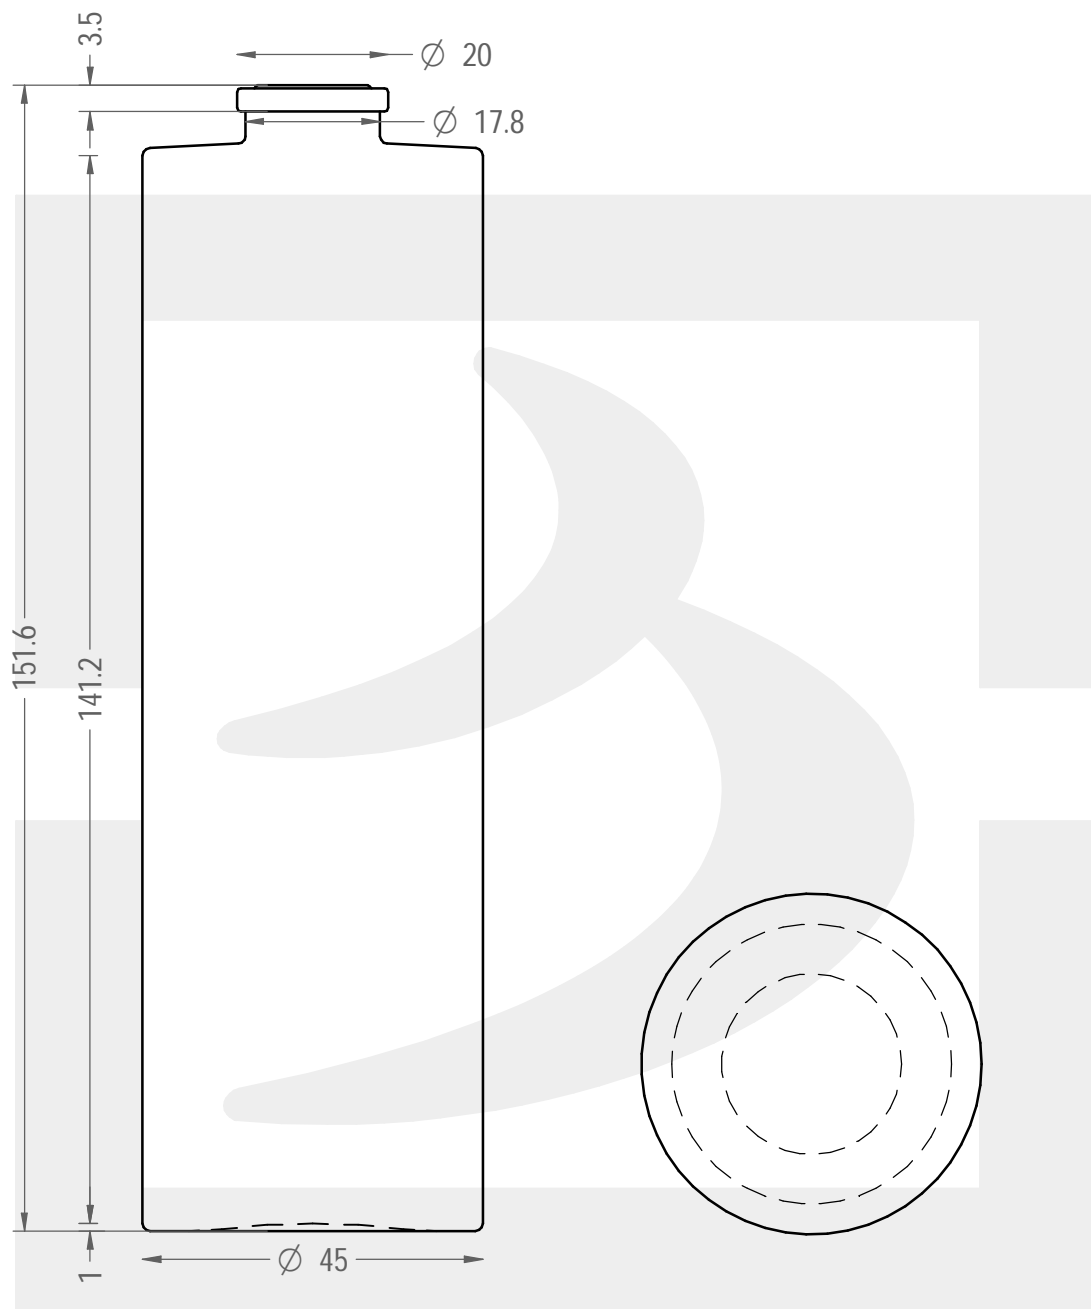

# BOT. NATURAL TUBO TONDO 150 FEA 20

Colore : BIANCO  
Color : BIANCO

berlinpackaging.eu

Il disegno è puramente indicativo e non vincolante - Berlin Packaging Italy S.p.A. non assume garanzia od obbligazione alcuna per l'utilizzo del presente disegno nè per le informazioni in esso riportate  
This drawing is approximate and not binding - Berlin Packaging Italy S.p.A. does not assume any guarantee or obligation for use of this drawing or for information contained therein

Capacità R.B. (c.c.): Brimful capacity (c.c.):	155	Peso vetro (gr): Glass weight (gr):	185
Altezza tot. (mm): Total height (mm):	141	Bocca: Finish:	FASCETTA
Diametro corpo (mm): Body diameter (mm):	45	Min. foro passante (mm): Minimum through bore (mm):	
Resistenza a pressione (bar): Pressure resistance (bar):	-	Scala: Scale:	1:1