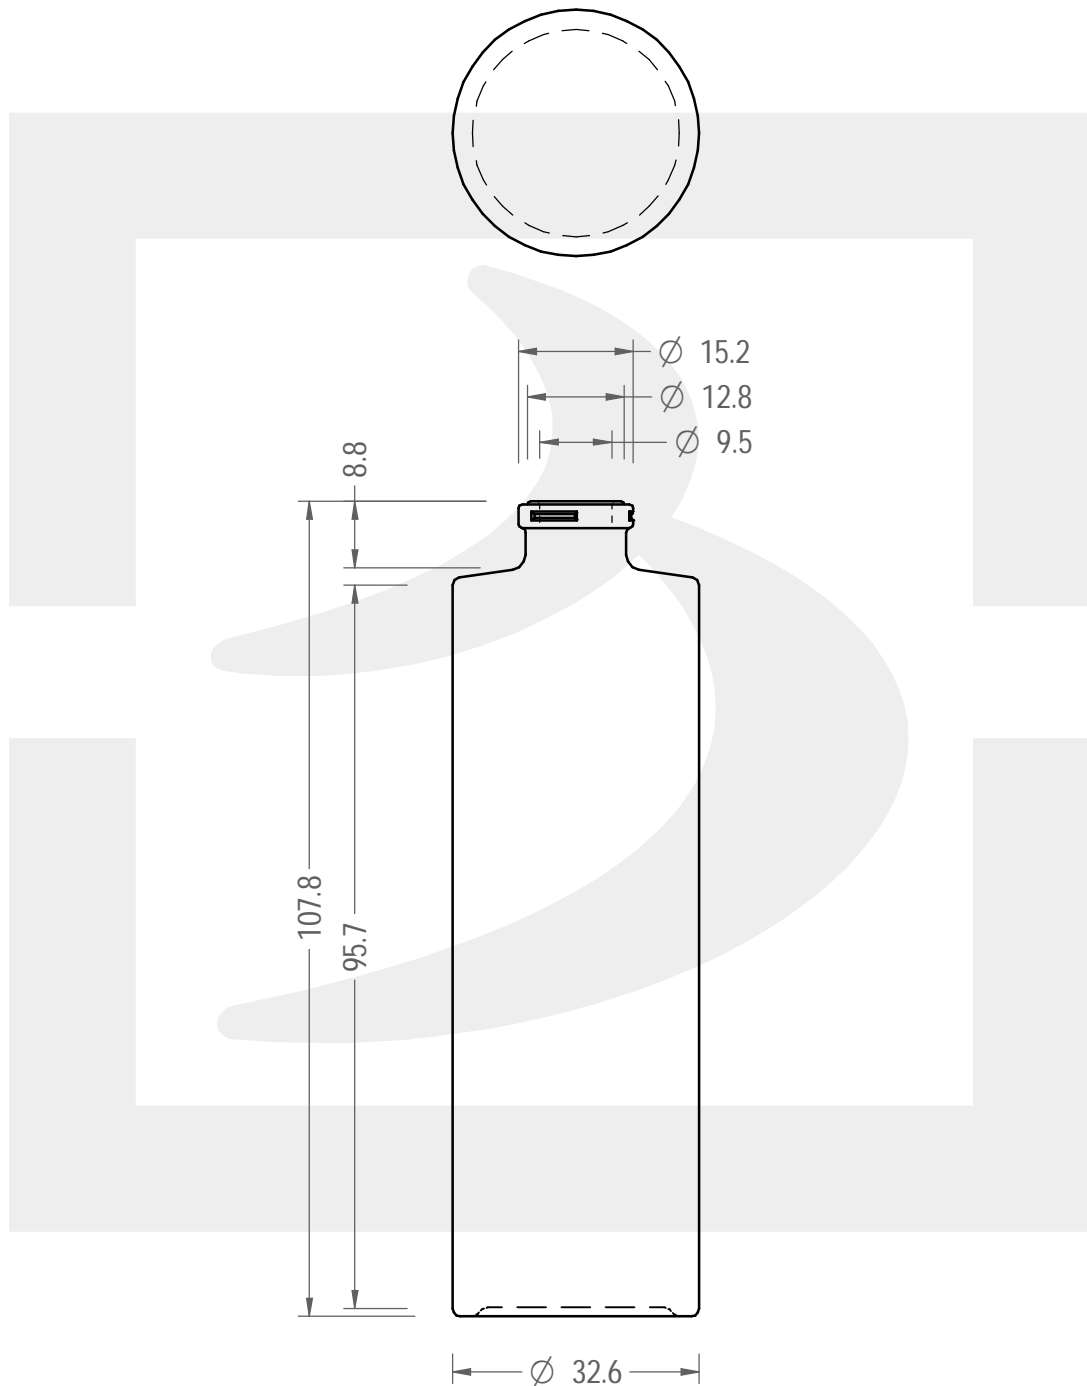

ARTICOLO / ITEM

BOT. NATURAL TUBO TONDO 50 FEA 15

Colore : BIANCO
Color : BIANCO

berlinpackaging.eu

Il disegno è puramente indicativo e non vincolante - Berlin Packaging Italy S.p.A. non assume garanzia od obbligazione alcuna per l'utilizzo del presente disegno nè per le informazioni in esso riportate
This drawing is approximate and not binding - Berlin Packaging Italy S.p.A. does not assume any guarantee or obligation for use of this drawing or for information contained therein

Capacità R.B. (c.c.): Brimful capacity (c.c.):	55	Peso vetro (gr): Glass weight (gr):	67
Altezza tot. (mm): Total height (mm):	107.8	Bocca: Finish:	FASCETTA
Diametro corpo (mm): Body diameter (mm):	32.6	Min. foro passante (mm): Minimum through bore (mm):	
Resistenza a pressione (bar): Pressure resistance (bar):	-	Scala: Scale:	1:1