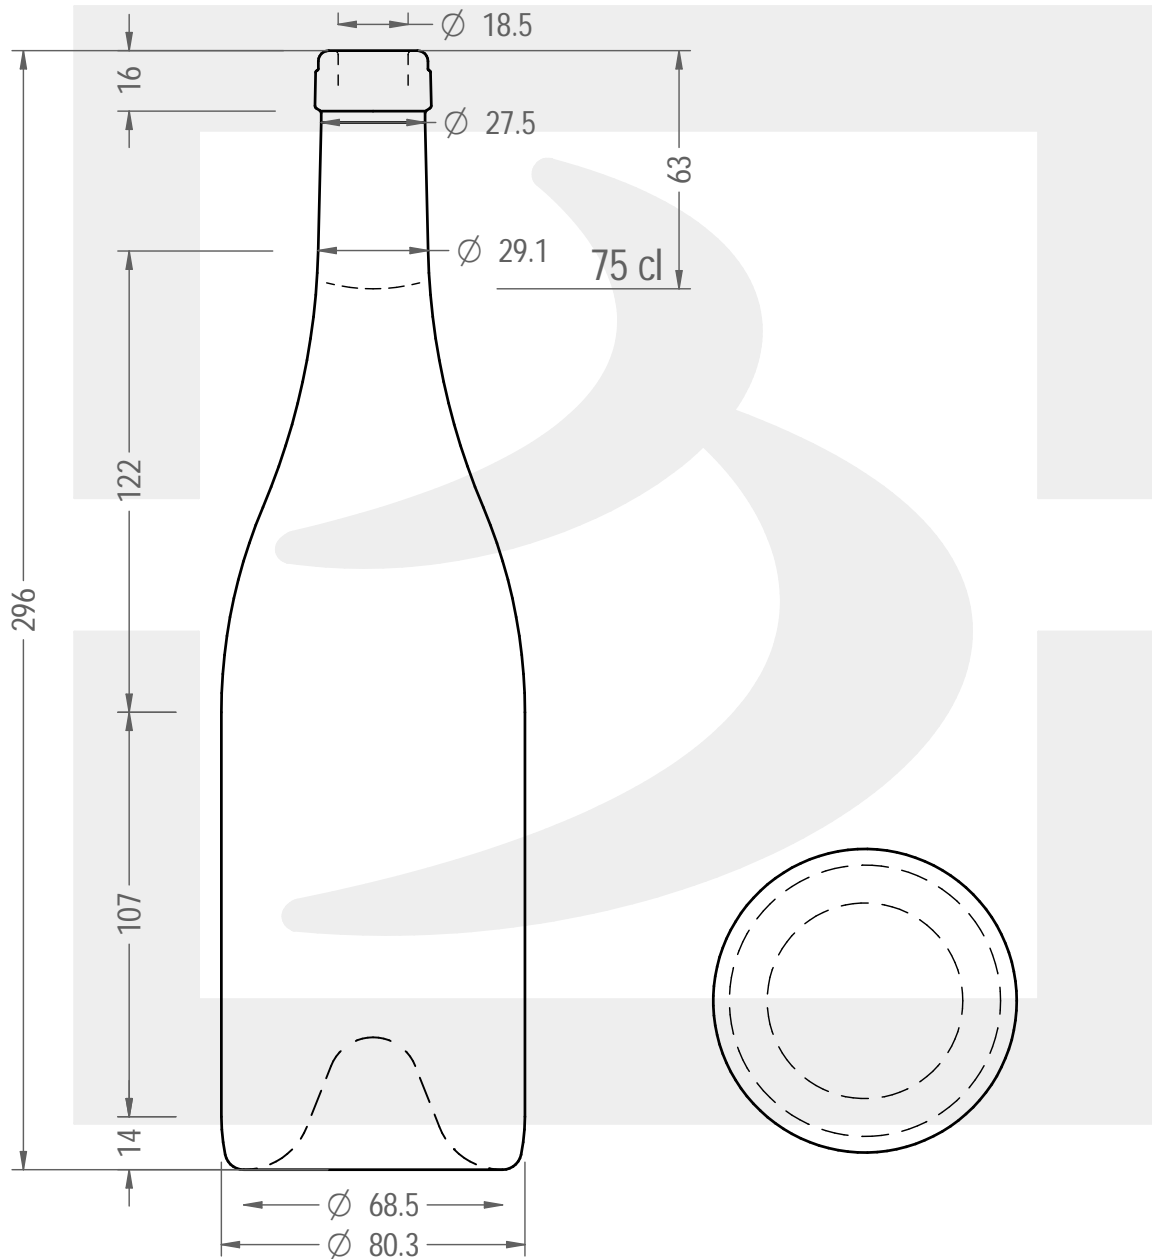

ARTICOLO / ITEM

B BORG TRAD OPTIMA ECOVA 750 S VQ \$

Colore : QUERCIA
Color :

bruni glass

berlinpackaging.eu

Il disegno è puramente indicativo e non vincolante - Berlin Packaging Italy S.p.A. non assume garanzia od obbligazione alcuna per l'utilizzo del presente disegno nè per le informazioni in esso riportate
This drawing is approximate and not binding - Berlin Packaging Italy S.p.A. does not assume any guarantee or obligation for use of this drawing or for information contained therein

| | | | |
|---|------|--|---------|
| Capacità R.B. (c.c.): Brimful capacity (c.c.): | 770 | Peso vetro (gr): Glass weight (gr): | 395 |
| Altezza tot. (mm): Total height (mm): | 296 | Bocca: Finish: | SUGHERO |
| Diametro corpo (mm): Body diameter (mm): | 80.3 | Min. foro passante (mm): Minimum through bore (mm): | 17.5 |
| Resistenza a pressione (bar): Pressure resistance (bar): | - | Scala: Scale: | 1:2 |