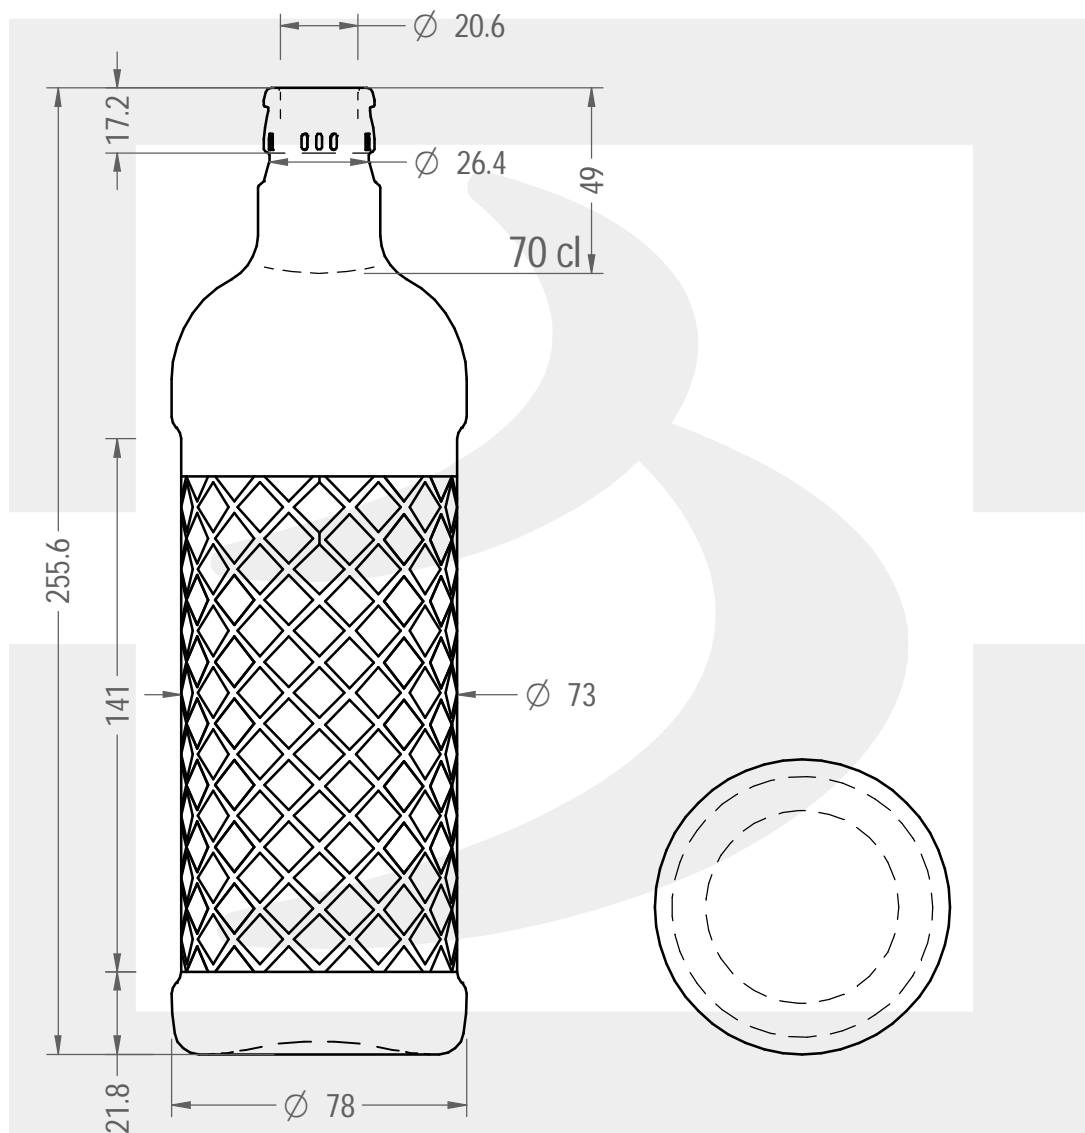

ARTICOLO / ITEM

BOT. ANIS RIZADA 700 TOP # *

Colore : BIANCO
Color : BIANCO

berlinpackaging.eu

Il disegno è puramente indicativo e non vincolante - Berlin Packaging Italy S.p.A. non assume garanzia od obbligazione alcuna per l'utilizzo del presente disegno nè per le informazioni in esso riportate
This drawing is approximate and not binding - Berlin Packaging Italy S.p.A. does not assume any guarantee or obligation for use of this drawing or for information contained therein

Capacità R.B. (c.c.):	720	Peso vetro (gr):	500
Brimful capacity (c.c.):		Glass weight (gr):	
Altezza tot. (mm):	255.6	Bocca:	TOP GUALA 1031/47
Total height (mm):		Finish:	
Diametro corpo (mm):	0.000	Min. foro passante (mm):	
Body diameter (mm):		Minimum through bore (mm):	
Resistenza a pressione (bar):	-	Scala:	1:2
Pressure resistance (bar):		Scale:	