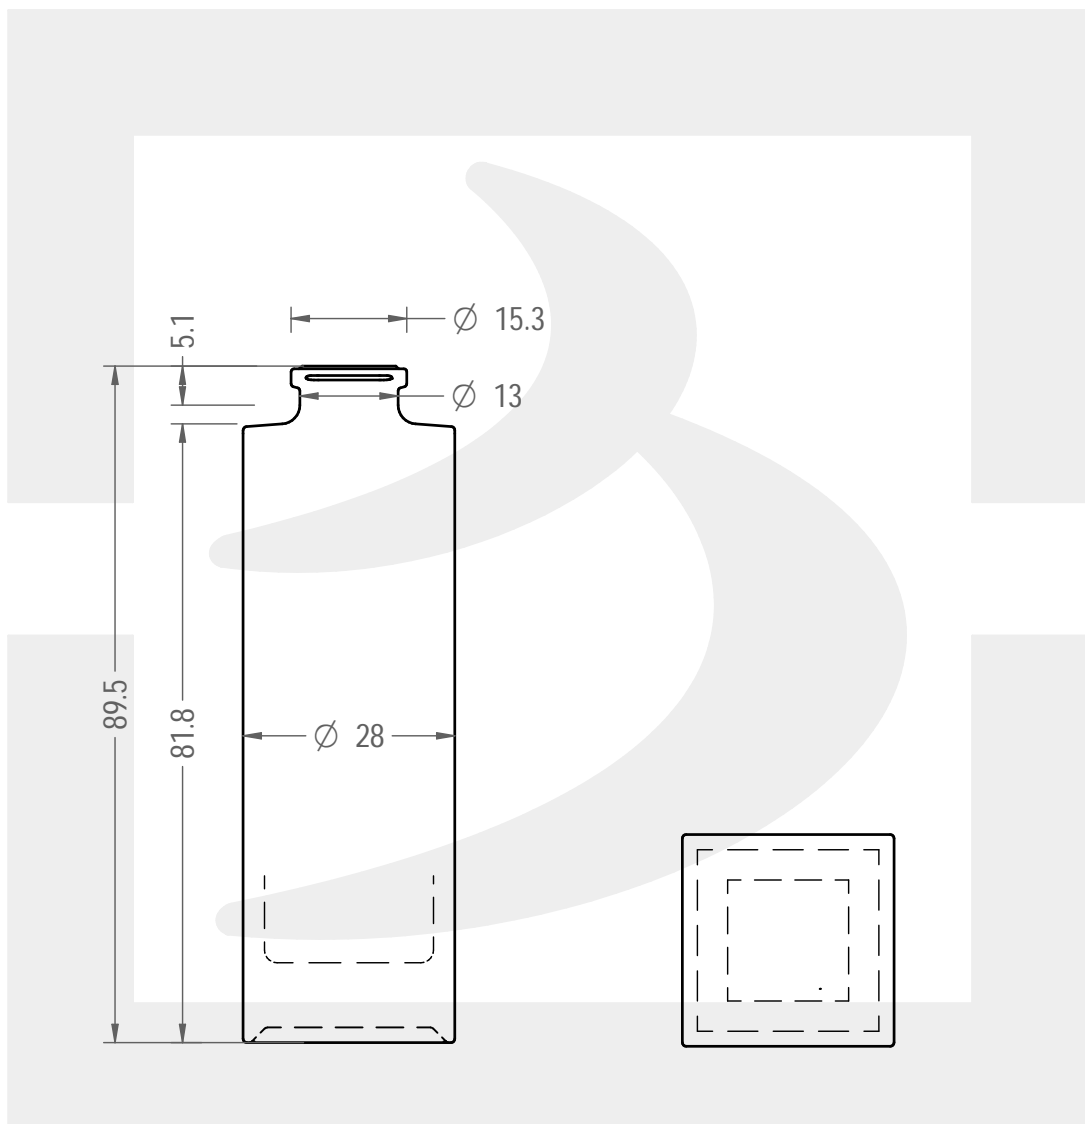

ARTICOLO / ITEM

BOT. TOWER 30 FEA 15 # \$

Colore : BIANCO
Color : BIANCO

bruni glass

berlinpackaging.eu

Il disegno è puramente indicativo e non vincolante - Berlin Packaging Italy S.p.A. non assume garanzia od obbligazione alcuna per l'utilizzo del presente disegno nè per le informazioni in esso riportate
This drawing is approximate and not binding - Berlin Packaging Italy S.p.A. does not assume any guarantee or obligation for use of this drawing or for information contained therein

Capacità R.B. (c.c.): Brimful capacity (c.c.):	34	Peso vetro (gr): Glass weight (gr):	75
Altezza tot. (mm): Total height (mm):	77	Bocca: Finish:	FASCETTA
Diametro corpo (mm): Body diameter (mm):	28	Min. foro passante (mm): Minimum through bore (mm):	
Resistenza a pressione (bar): Pressure resistance (bar):	-	Scala: Scale:	1:1