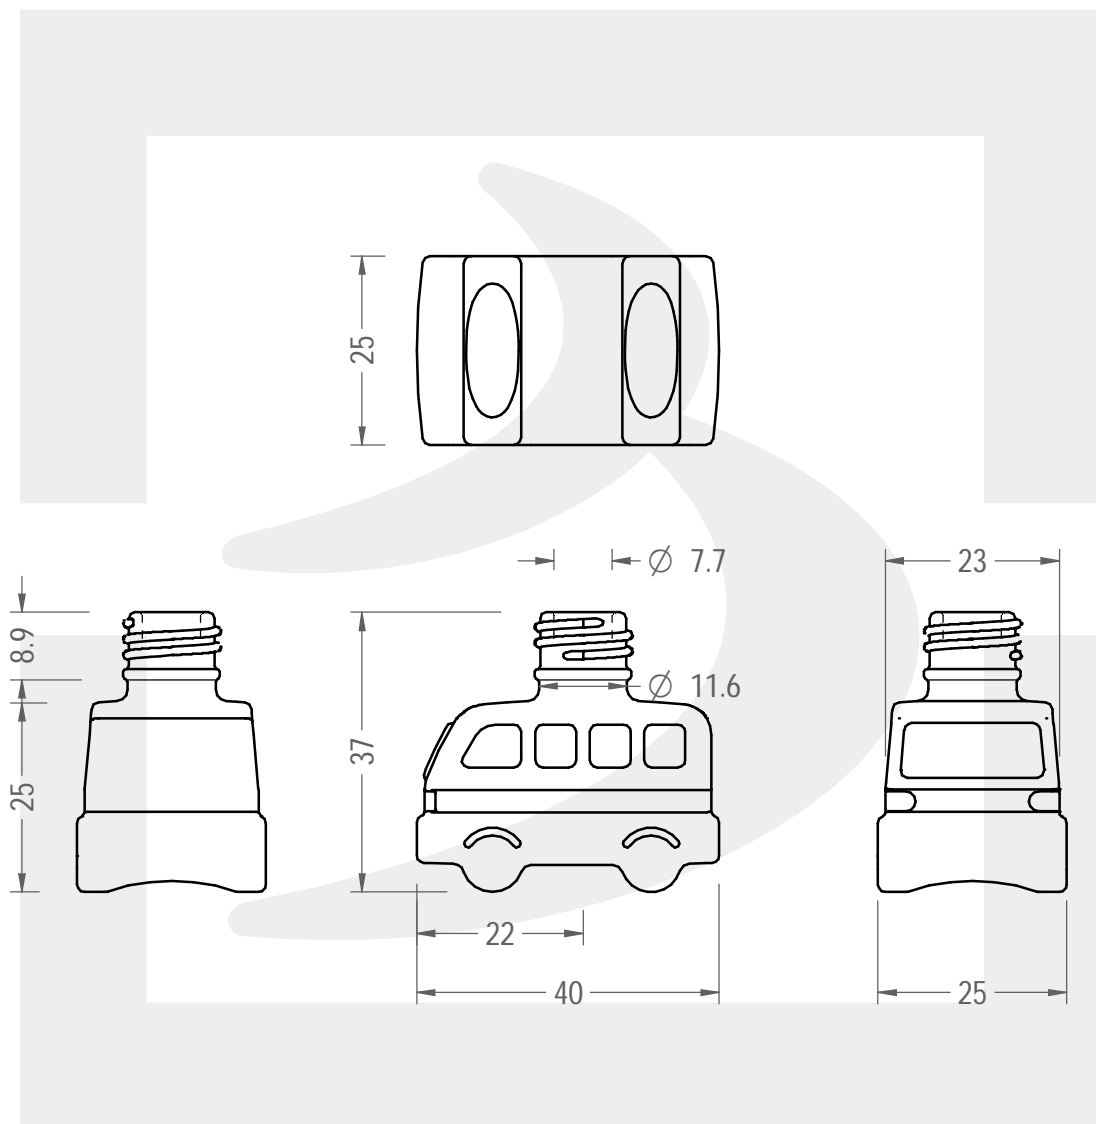

ARTICOLO / ITEM

BOT. RETRO VAN 7 GPI 415/13 *

Colore : BIANCO
Color : BIANCO

bruni glass

berlinpackaging.eu

Il disegno è puramente indicativo e non vincolante - Berlin Packaging Italy S.p.A. non assume garanzia od obbligazione alcuna per l'utilizzo del presente disegno nè per le informazioni in esso riportate
This drawing is approximate and not binding - Berlin Packaging Italy S.p.A. does not assume any guarantee or obligation for use of this drawing or for information contained therein

Capacità R.B. (c.c.):	8	Peso vetro (gr):	28
Brimful capacity (c.c.):		Glass weight (gr):	
Altezza tot. (mm):	37	Bocca:	GPI
Total height (mm):		Finish:	
Diametro corpo (mm):	40	Min. foro passante (mm):	
Body diameter (mm):		Minimum through bore (mm):	
Resistenza a pressione (bar):	-	Scala:	1:1
Pressure resistance (bar):		Scale:	