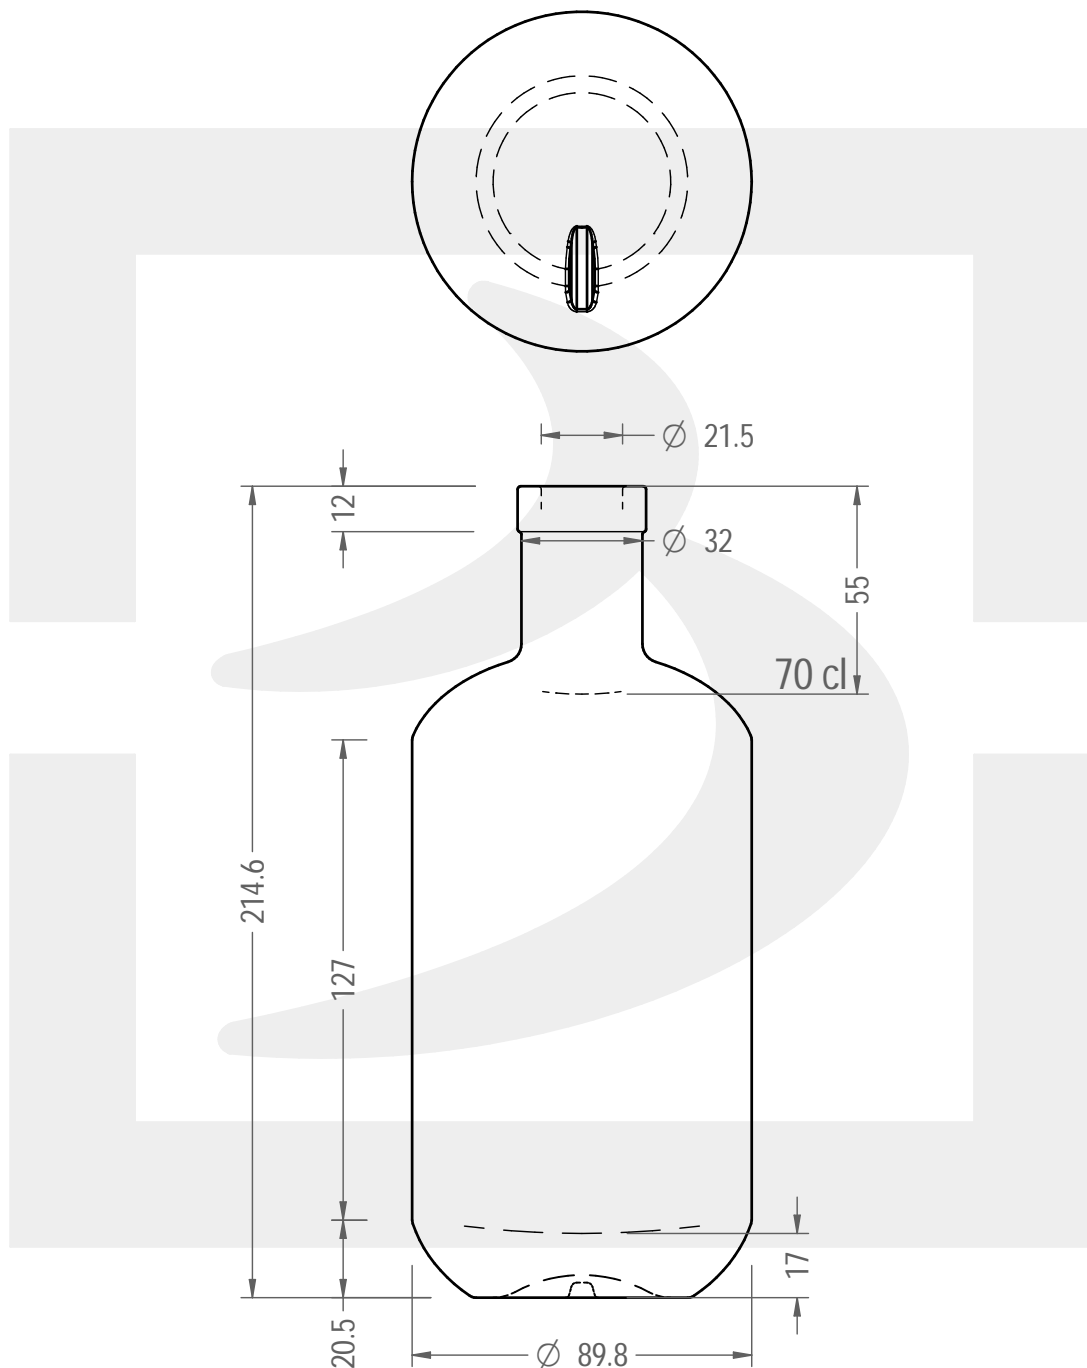

ARTICOLO / ITEM

BOT. PACHO 700 FVL 12 *

Colore : BIANCO EXTRA
Color :

bruni glass

berlinpackaging.eu

Il disegno è puramente indicativo e non vincolante - Berlin Packaging Italy S.p.A. non assume garanzia od obbligazione alcuna per l'utilizzo del presente disegno nè per le informazioni in esso riportate
This drawing is approximate and not binding - Berlin Packaging Italy S.p.A. does not assume any guarantee or obligation for use of this drawing or for information contained therein

Capacità R.B. (c.c.):	728	Peso vetro (gr):	740
Brimful capacity (c.c.):		Glass weight (gr):	
Altezza tot. (mm):	214.6	Bocca:	ANELLO VINOLOK
Total height (mm):		Finish:	
Diametro corpo (mm):	89.8	Min. foro passante (mm):	18
Body diameter (mm):		Minimum through bore (mm):	
Resistenza a pressione (bar):	-	Scala:	1:2
Pressure resistance (bar):		Scale:	