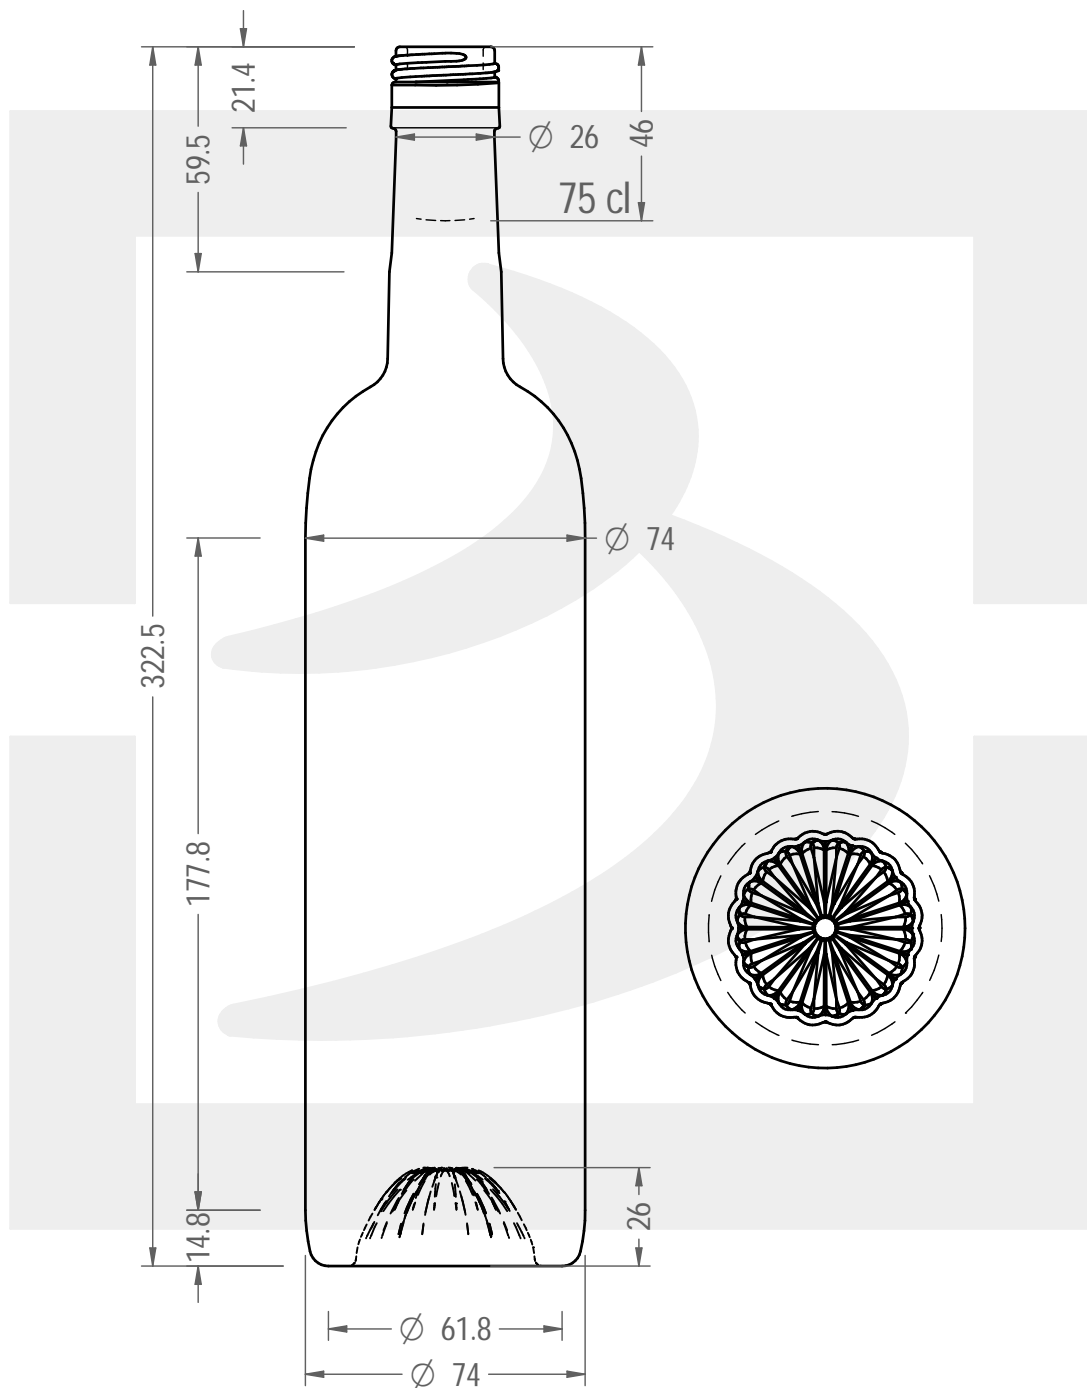

# B. ROSEMARIE JUPE 750 BVS 30X60 \$\*

Colore : BIANCO  
Color : BIANCO

berlinpackaging.eu

Il disegno è puramente indicativo e non vincolante - Berlin Packaging Italy S.p.A. non assume garanzia od obbligazione alcuna per l'utilizzo del presente disegno nè per le informazioni in esso riportate  
This drawing is approximate and not binding - Berlin Packaging Italy S.p.A. does not assume any guarantee or obligation for use of this drawing or for information contained therein

Capacità R.B. (c.c.):	764	Peso vetro (gr):	550
Brimful capacity (c.c.):		Glass weight (gr):	
Altezza tot. (mm):	322.5	Bocca:	BVS 30X60
Total height (mm):		Finish:	
Diametro corpo (mm):	74	Min. foro passante (mm):	16
Body diameter (mm):		Minimum through bore (mm):	
Resistenza a pressione (bar):	-	Scala:	1:2
Pressure resistance (bar):		Scale:	