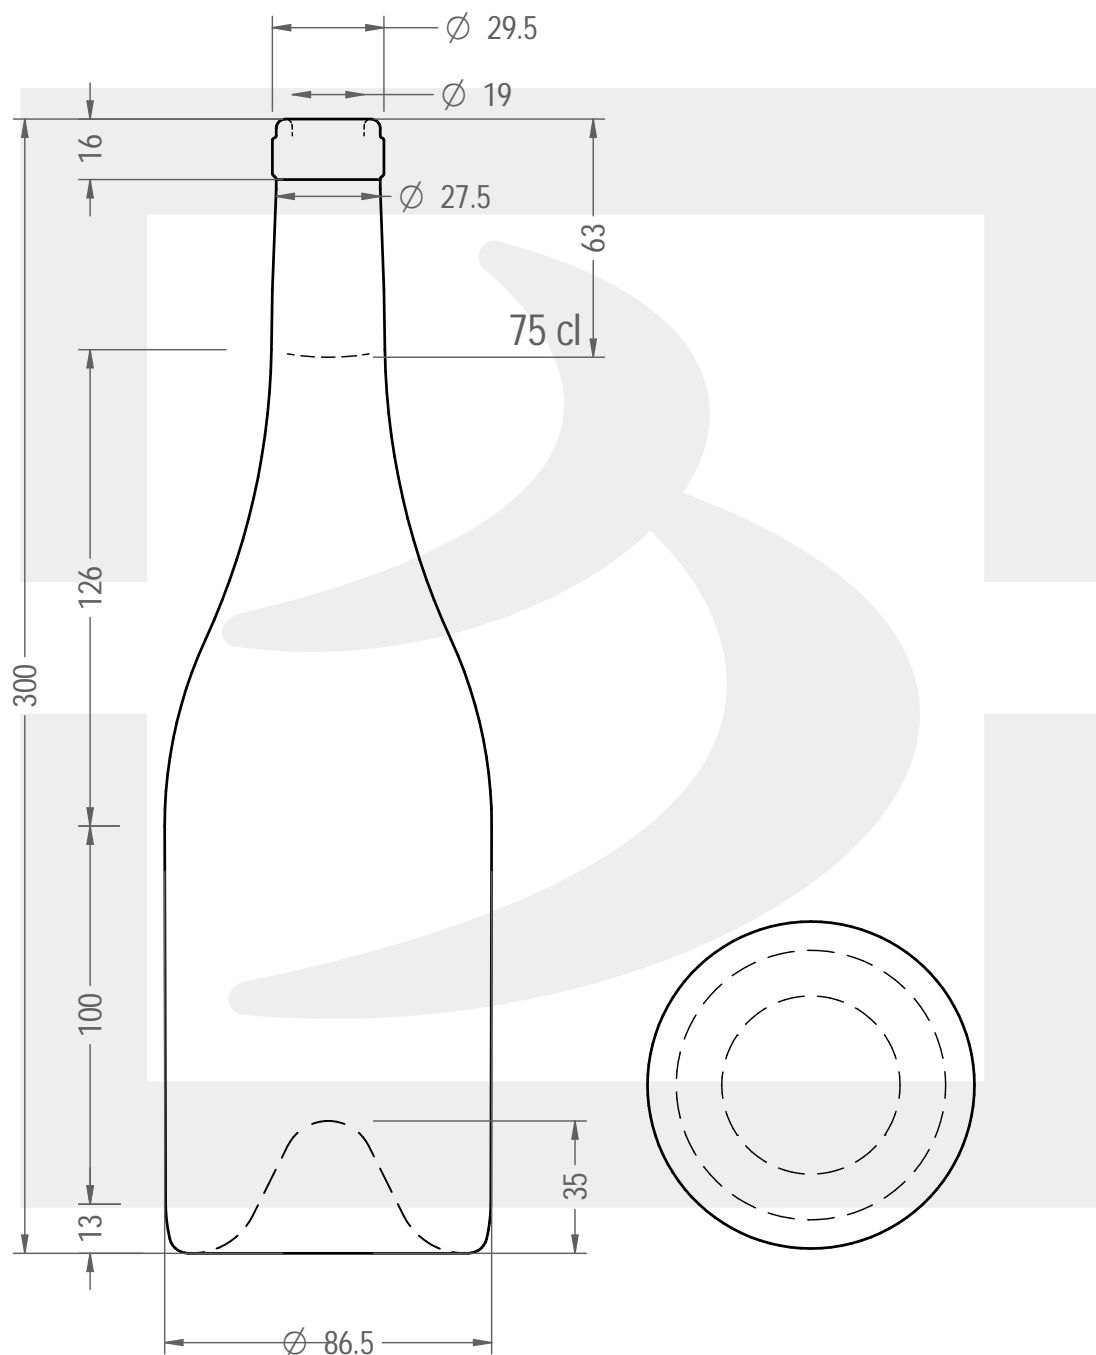

ARTICOLO / ITEM

BOT. BORG 750 TERRA S VQ \$

Colore : QUERCIA
Color :

bruni glass

berlinpackaging.eu

Il disegno è puramente indicativo e non vincolante - Berlin Packaging Italy S.p.A. non assume garanzia od obbligazione alcuna per l'utilizzo del presente disegno nè per le informazioni in esso riportate
This drawing is approximate and not binding - Berlin Packaging Italy S.p.A. does not assume any guarantee or obligation for use of this drawing or for information contained therein

Capacità R.B. (c.c.):	770	Peso vetro (gr):	600
Brimful capacity (c.c.):		Glass weight (gr):	
Altezza tot. (mm):	100	Bocca:	SUGHERO
Total height (mm):		Finish:	
Diametro corpo (mm):	86	Min. foro passante (mm):	17.5
Body diameter (mm):		Minimum through bore (mm):	
Resistenza a pressione (bar):	-	Scala:	1:2
Pressure resistance (bar):		Scale:	