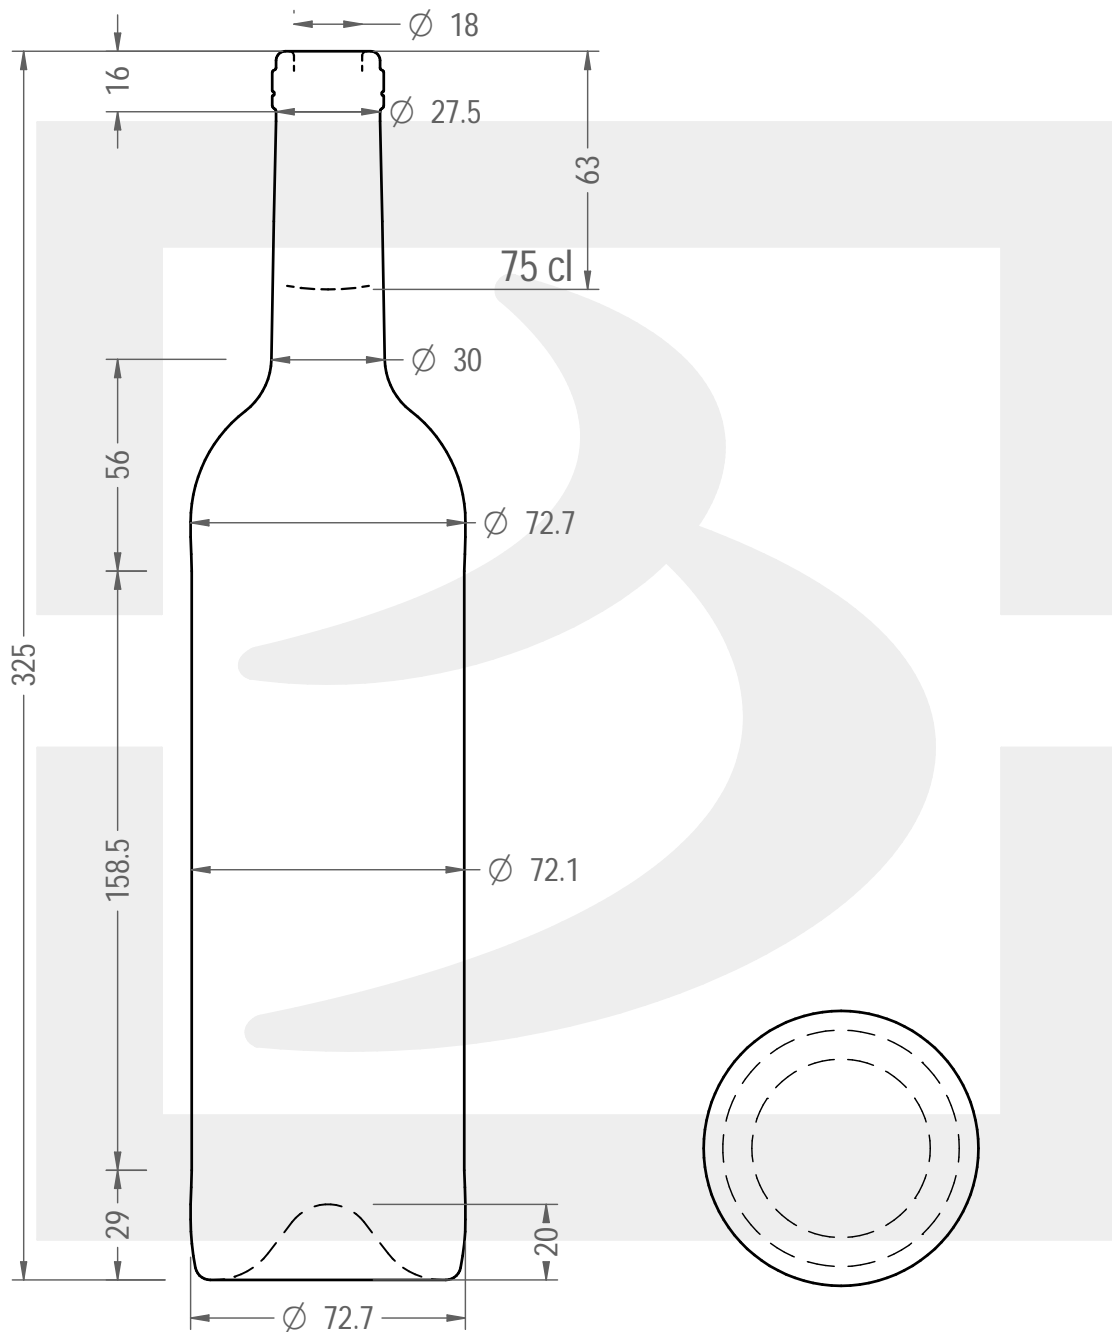

ARTICOLO / ITEM

BOT. BORD PRESTIGIO 750 S \$

Colore : BIANCO
Color : BIANCO

bruni glass

berlinpackaging.eu

Il disegno è puramente indicativo e non vincolante - Berlin Packaging Italy S.p.A. non assume garanzia od obbligazione alcuna per l'utilizzo del presente disegno nè per le informazioni in esso riportate
This drawing is approximate and not binding - Berlin Packaging Italy S.p.A. does not assume any guarantee or obligation for use of this drawing or for information contained therein

Capacità R.B. (c.c.): Brimful capacity (c.c.):	770	Peso vetro (gr): Glass weight (gr):	470
Altezza tot. (mm): Total height (mm):	325	Bocca: Finish:	SUGHERO
Diametro corpo (mm): Body diameter (mm):	72.7	Min. foro passante (mm): Minimum through bore (mm):	
Resistenza a pressione (bar): Pressure resistance (bar):	-	Scala: Scale:	1:2