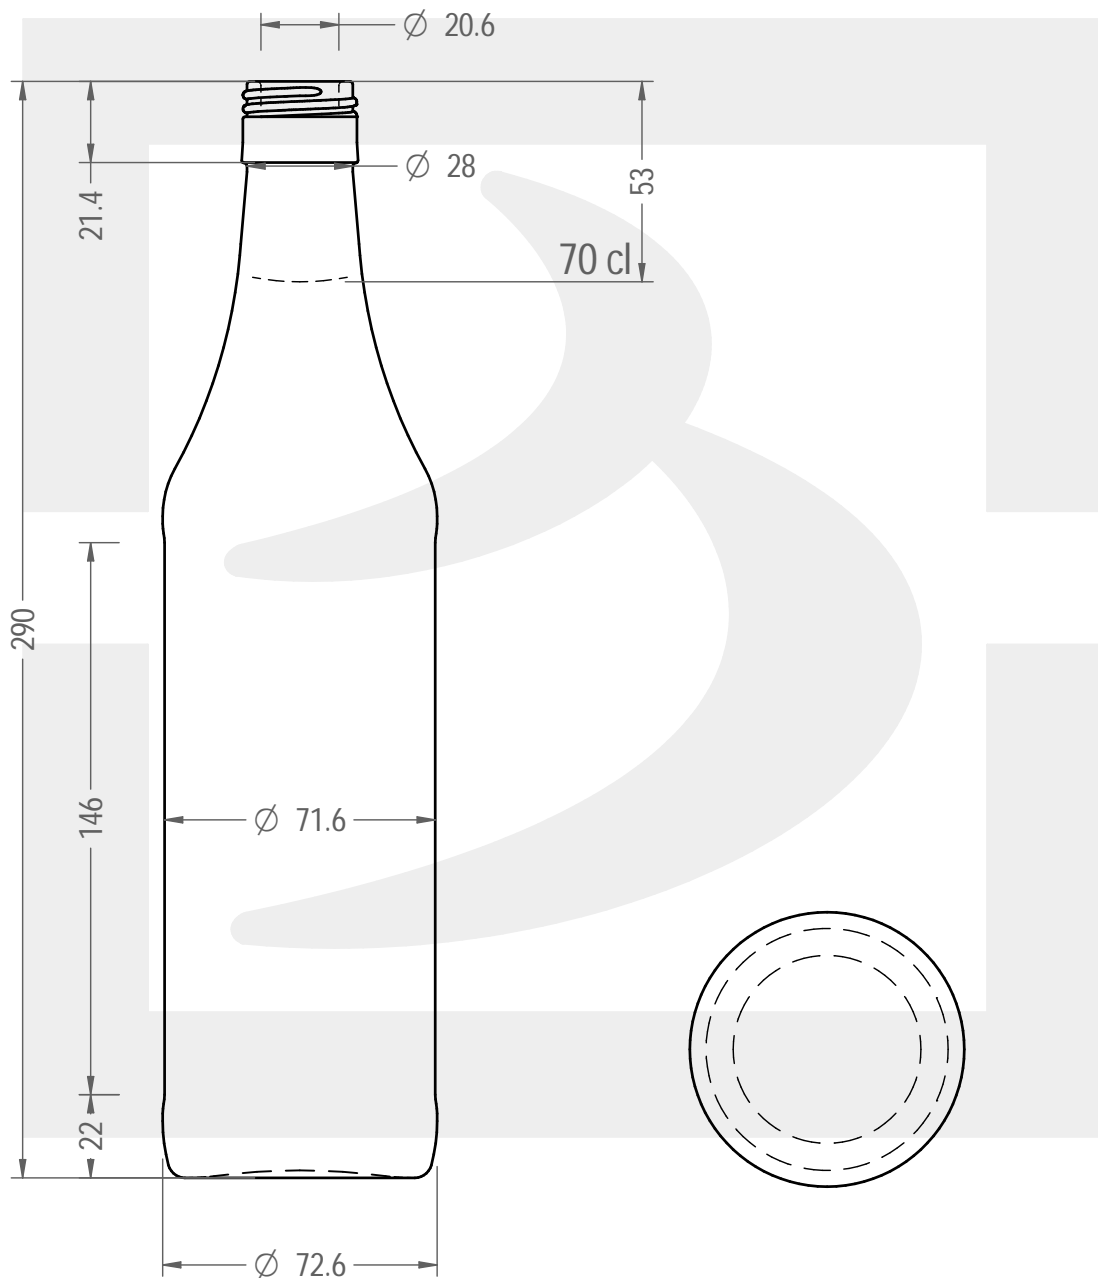

ARTICOLO / ITEM

BOT. CARIBE 700 ECOVA P 31,5 X 44 \$

Colore : BIANCO
Color : BIANCO

bruni glass

berlinpackaging.eu

Il disegno è puramente indicativo e non vincolante - Berlin Packaging Italy S.p.A. non assume garanzia od obbligazione alcuna per l'utilizzo del presente disegno nè per le informazioni in esso riportate
This drawing is approximate and not binding - Berlin Packaging Italy S.p.A. does not assume any guarantee or obligation for use of this drawing or for information contained therein

Capacità R.B. (c.c.): Brimful capacity (c.c.):	720	Peso vetro (gr): Glass weight (gr):	370
Altezza tot. (mm): Total height (mm):	290	Bocca: Finish:	PILFER-PROOF
Diametro corpo (mm): Body diameter (mm):	72.6	Min. foro passante (mm): Minimum through bore (mm):	19
Resistenza a pressione (bar): Pressure resistance (bar):	-	Scala: Scale:	1:2