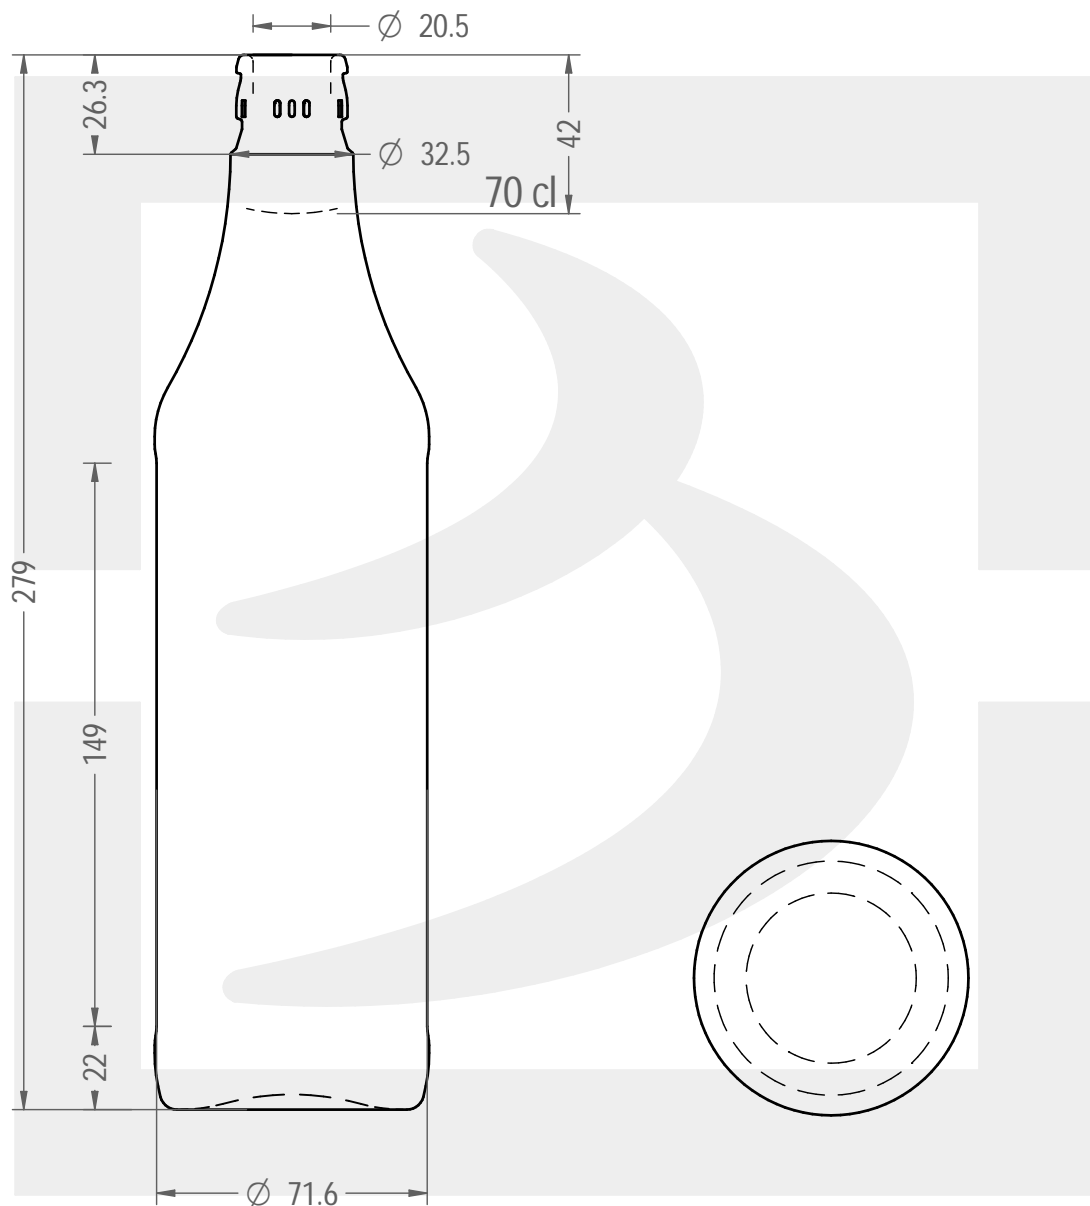

ARTICOLO / ITEM

BOT. CARIBE 700 ECOVA GUALA 1031/47

Colore : BIANCO
Color : BIANCO

bruni glass

berlinpackaging.eu

Il disegno è puramente indicativo e non vincolante - Berlin Packaging Italy S.p.A. non assume garanzia od obbligazione alcuna per l'utilizzo del presente disegno nè per le informazioni in esso riportate
This drawing is approximate and not binding - Berlin Packaging Italy S.p.A. does not assume any guarantee or obligation for use of this drawing or for information contained therein

Capacità R.B. (c.c.):	715	Peso vetro (gr):	370
Brimful capacity (c.c.):		Glass weight (gr):	
Altezza tot. (mm):	279	Bocca:	GUALA 1031
Total height (mm):		Finish:	
Diametro corpo (mm):	72.6	Min. foro passante (mm):	
Body diameter (mm):		Minimum through bore (mm):	
Resistenza a pressione (bar):	-	Scala:	1:2
Pressure resistance (bar):		Scale:	