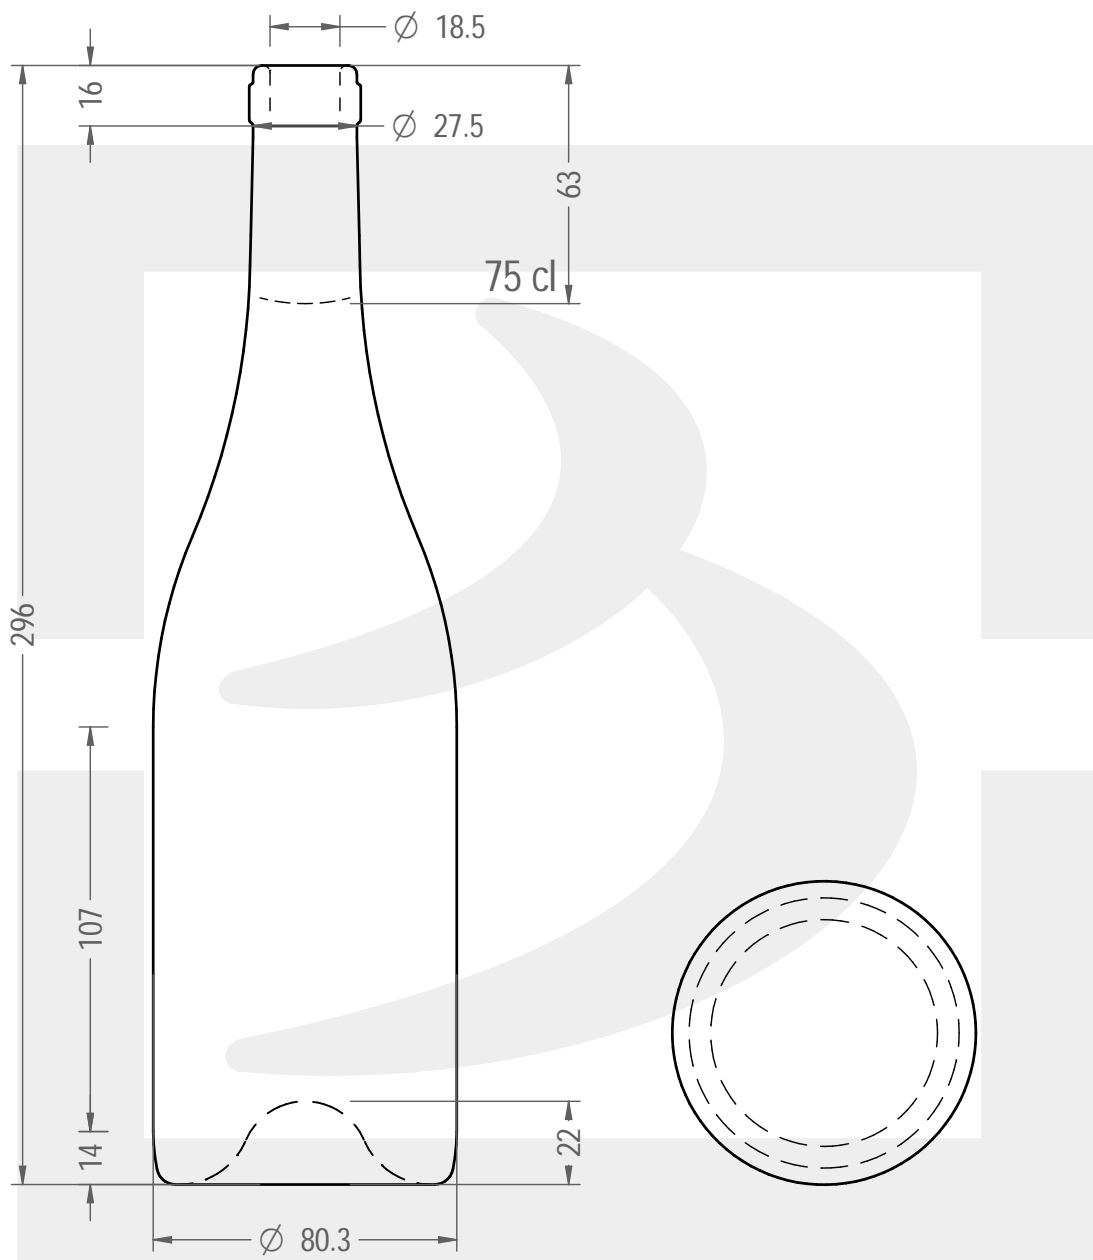

ARTICOLO / ITEM

BOT. BORG TRAD ECOVA OPTIMA750 S \$

Colore : BIANCO
Color : BIANCO

bruni glass

berlinpackaging.eu

Il disegno è puramente indicativo e non vincolante - Berlin Packaging Italy S.p.A. non assume garanzia od obbligazione alcuna per l'utilizzo del presente disegno nè per le informazioni in esso riportate
This drawing is approximate and not binding - Berlin Packaging Italy S.p.A. does not assume any guarantee or obligation for use of this drawing or for information contained therein

Capacità R.B. (c.c.):	770	Peso vetro (gr):	395
Brimful capacity (c.c.):		Glass weight (gr):	
Altezza tot. (mm):	107	Bocca:	SUGHERO
Total height (mm):		Finish:	
Diametro corpo (mm):	80.3	Min. foro passante (mm):	17.5
Body diameter (mm):		Minimum through bore (mm):	
Resistenza a pressione (bar):	-	Scala:	1:2
Pressure resistance (bar):		Scale:	