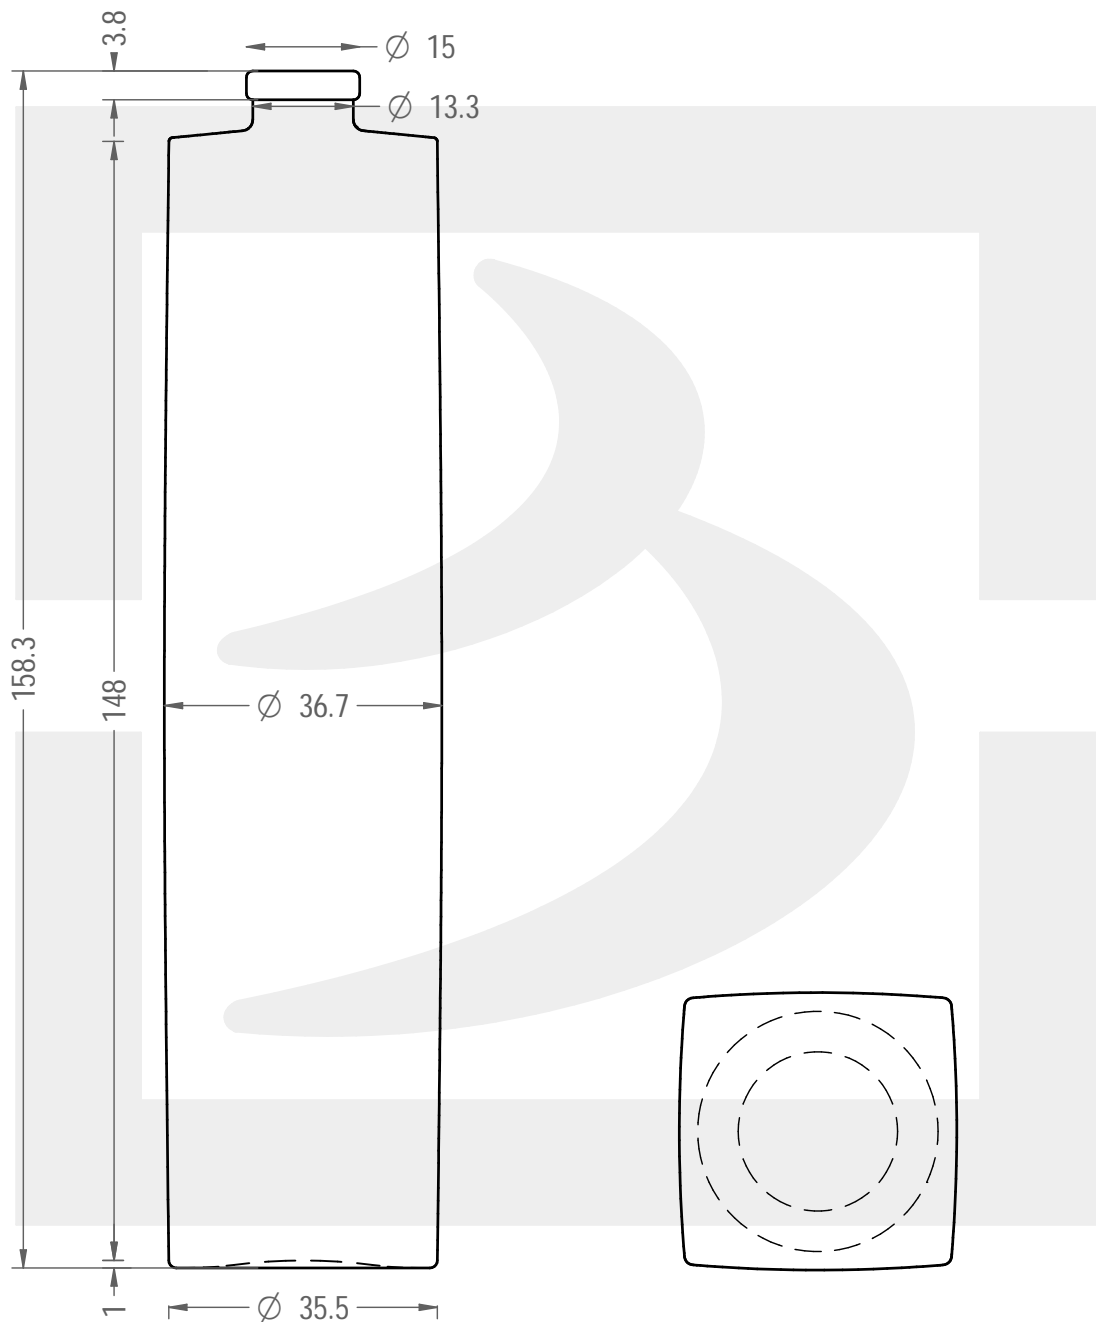

ARTICOLO / ITEM

BOT. TOWER 100 FEA 15

Colore : BIANCO
Color : BIANCO

berlinpackaging.eu

Il disegno è puramente indicativo e non vincolante - Berlin Packaging Italy S.p.A. non assume garanzia od obbligazione alcuna per l'utilizzo del presente disegno nè per le informazioni in esso riportate
This drawing is approximate and not binding - Berlin Packaging Italy S.p.A. does not assume any guarantee or obligation for use of this drawing or for information contained therein

Capacità R.B. (c.c.): Brimful capacity (c.c.):	110	Peso vetro (gr): Glass weight (gr):	198
Altezza tot. (mm): Total height (mm):	158.3	Bocca: Finish:	FASCETTA
Diametro corpo (mm): Body diameter (mm):	36.7	Min. foro passante (mm): Minimum through bore (mm):	
Resistenza a pressione (bar): Pressure resistance (bar):	-	Scala: Scale:	1:1