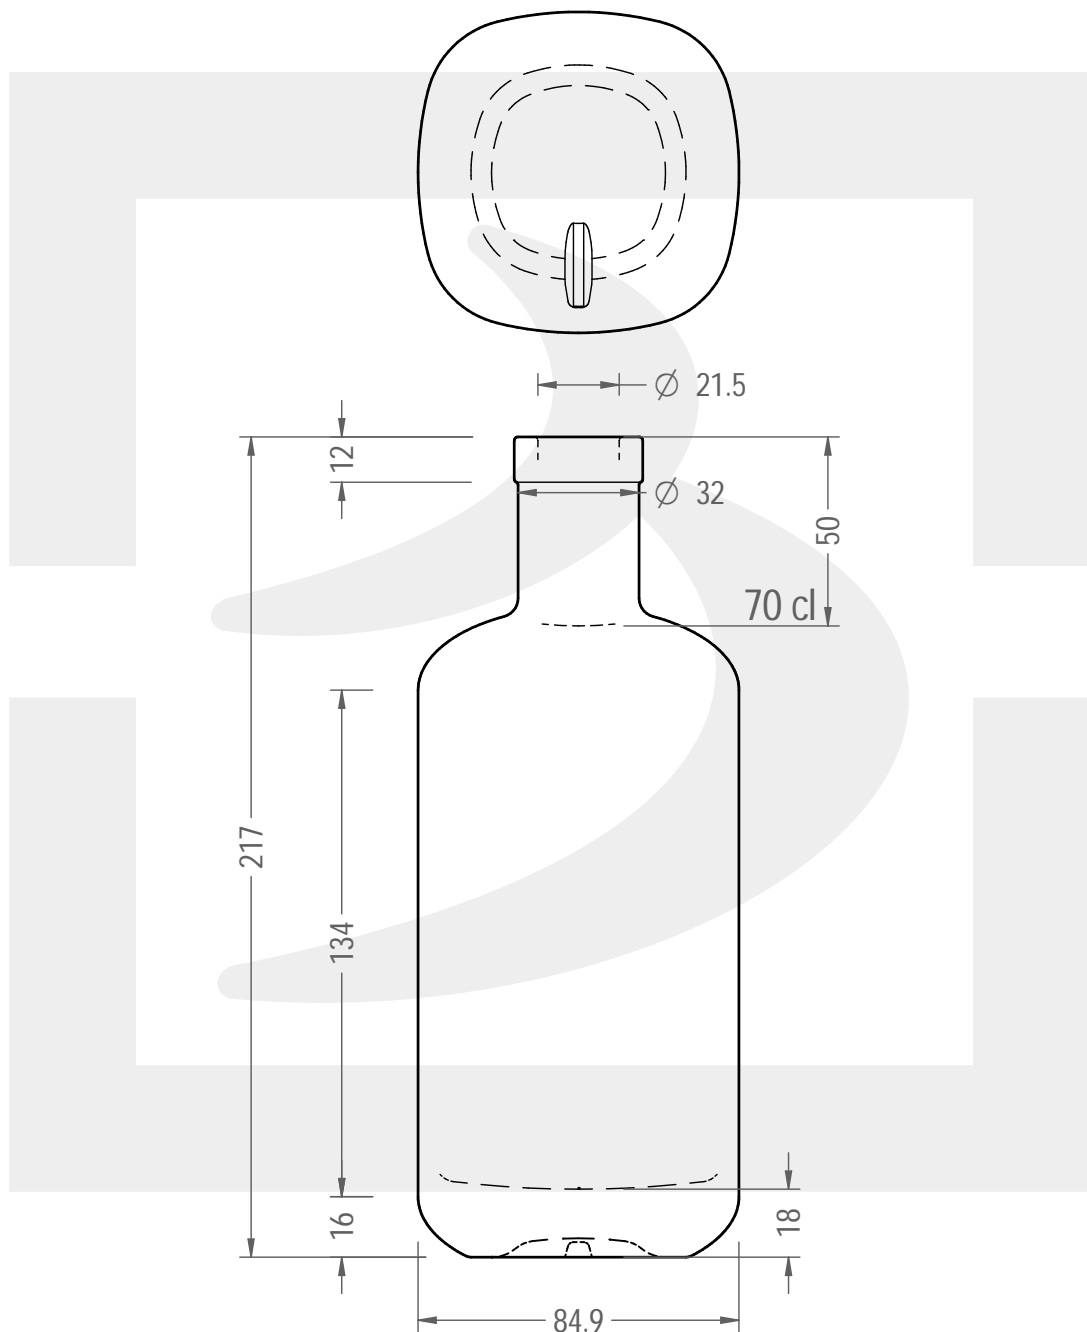

ARTICOLO / ITEM

BOT. KYOTO 700 FVL 12 *

Colore : BIANCO EXTRA
Color : BIANCO EXTRA

berlinpackaging.eu

Il disegno è puramente indicativo e non vincolante - Berlin Packaging Italy S.p.A. non assume garanzia od obbligazione alcuna per l'utilizzo del presente disegno nè per le informazioni in esso riportate
This drawing is approximate and not binding - Berlin Packaging Italy S.p.A. does not assume any guarantee or obligation for use of this drawing or for information contained therein

Capacità R.B. (c.c.):	725	Peso vetro (gr):	785
Brimful capacity (c.c.):		Glass weight (gr):	
Altezza tot. (mm):	217	Bocca:	FASCETTA VINOLOK
Total height (mm):		Finish:	
Diametro corpo (mm):	84.9	Min. foro passante (mm):	18
Body diameter (mm):		Minimum through bore (mm):	
Resistenza a pressione (bar):	-	Scala:	1:2
Pressure resistance (bar):		Scale:	