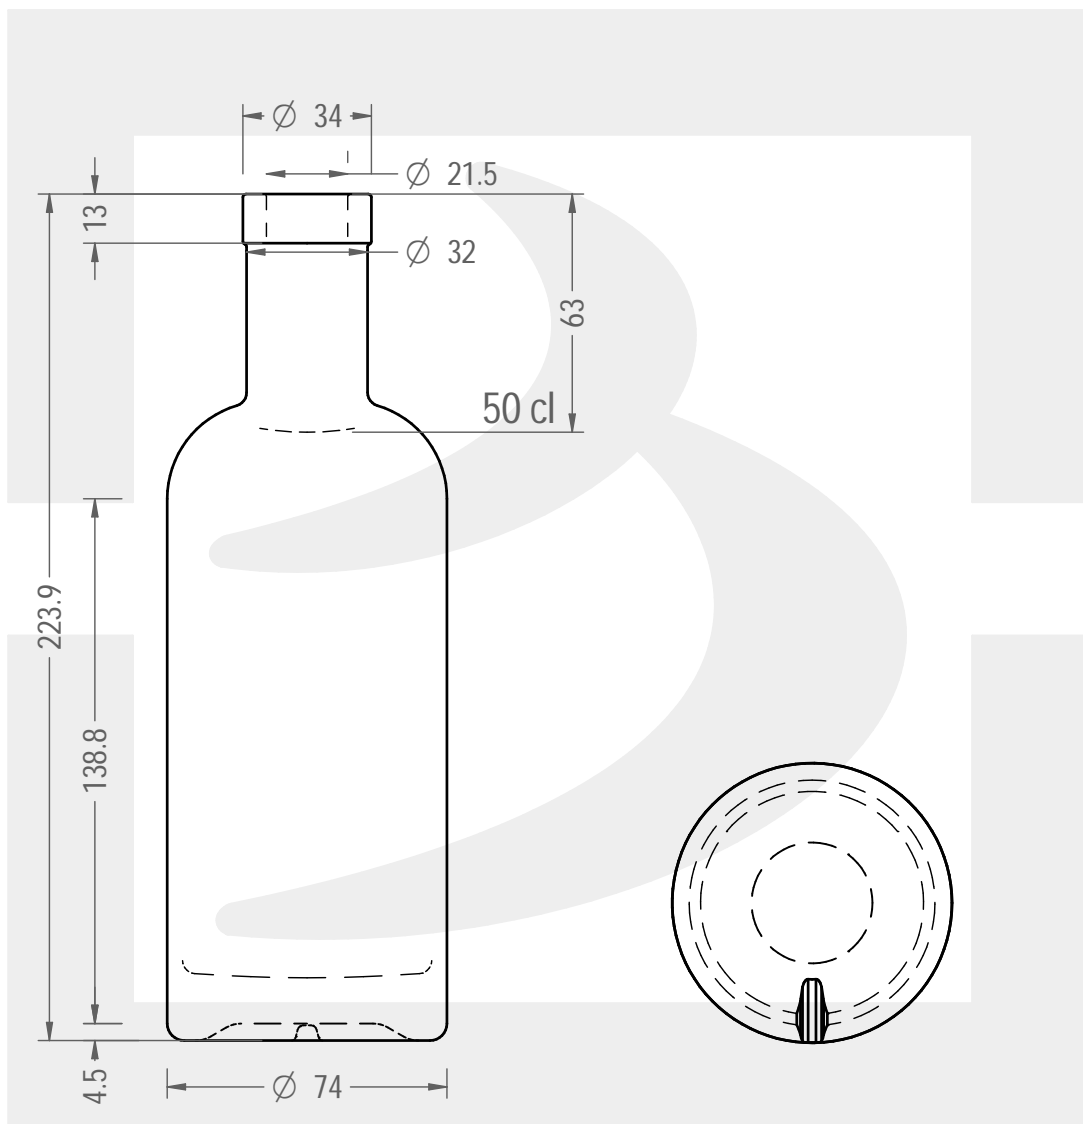

# BOT. ASPECT 500 FVL 15 CT ST \$ \*

Colore : BIANCO EXTRA  
Color : BIANCO EXTRA

berlinpackaging.eu

Il disegno è puramente indicativo e non vincolante - Berlin Packaging Italy S.p.A. non assume garanzia od obbligazione alcuna per l'utilizzo del presente disegno nè per le informazioni in esso riportate  
This drawing is approximate and not binding - Berlin Packaging Italy S.p.A. does not assume any guarantee or obligation for use of this drawing or for information contained therein

Capacità R.B. (c.c.):	530	Peso vetro (gr):	500
Brimful capacity (c.c.):		Glass weight (gr):	
Altezza tot. (mm):	223.9	Bocca:	FASCETTA VINOLOK
Total height (mm):		Finish:	
Diametro corpo (mm):	74	Min. foro passante (mm):	19
Body diameter (mm):		Minimum through bore (mm):	
Resistenza a pressione (bar):	-	Scala:	1:2
Pressure resistance (bar):		Scale:	