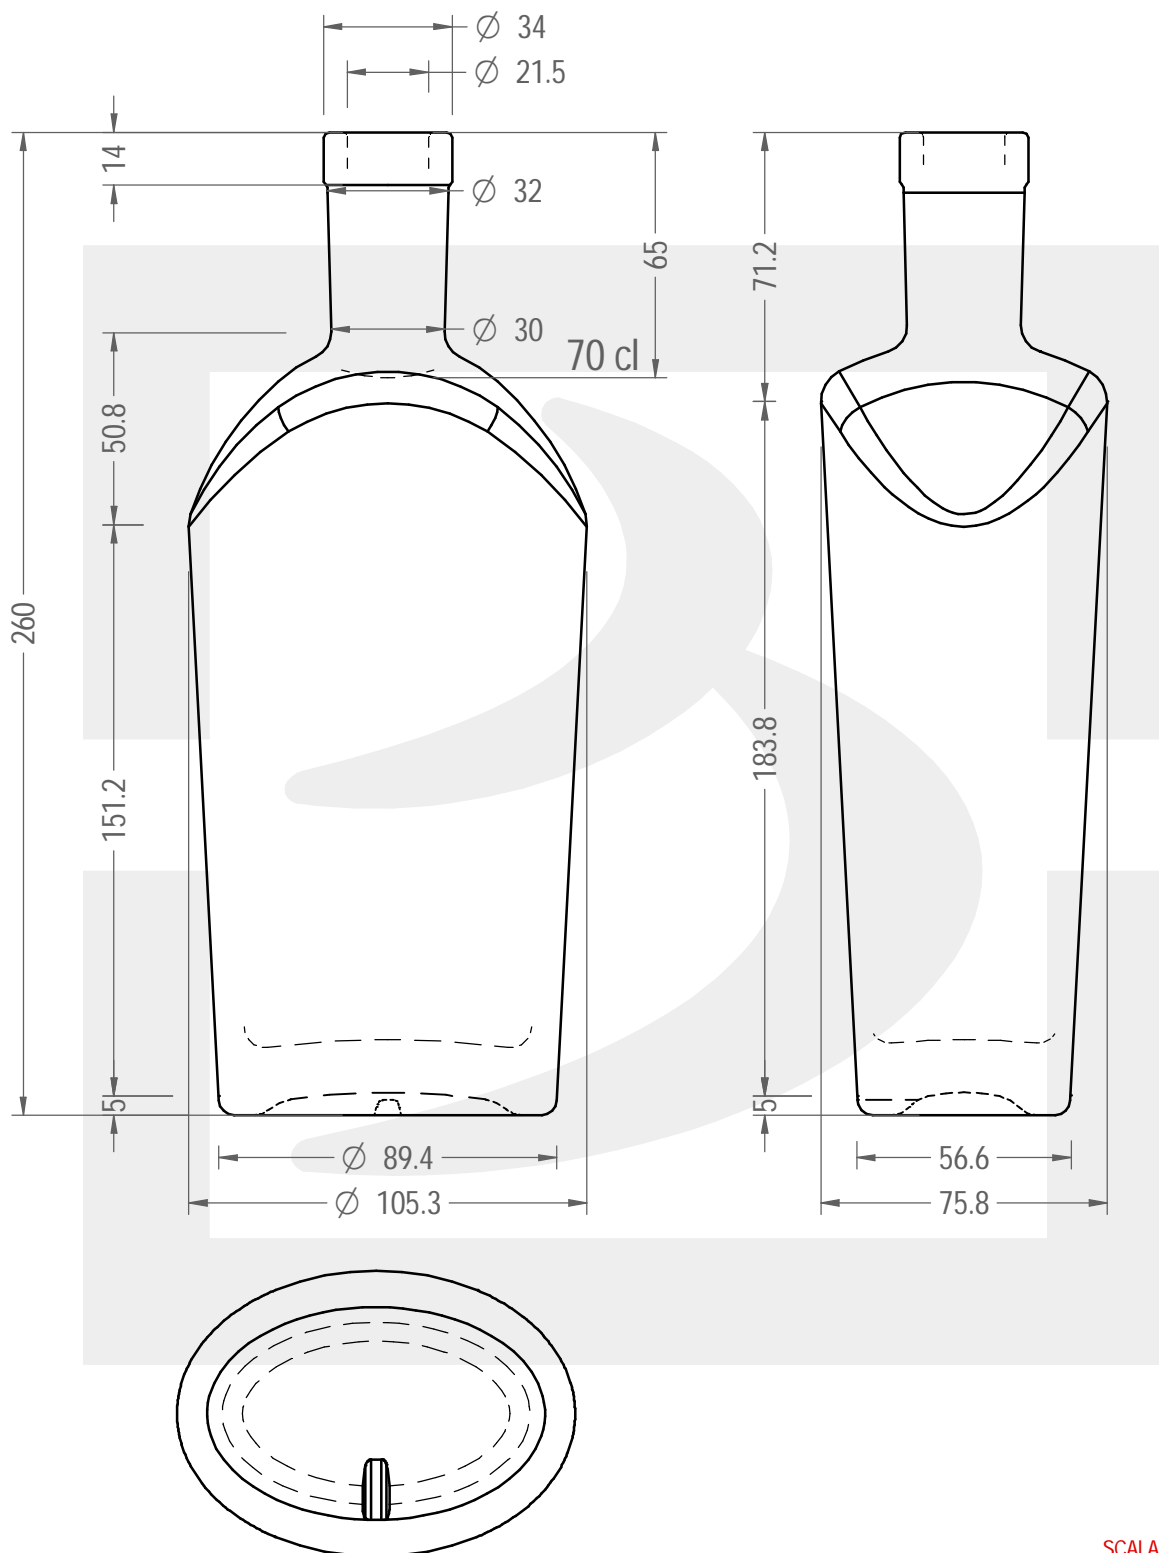

ARTICOLO / ITEM

BOT. MODISH SUPREME 700 FVL 14 *

Colore :
Color : BIANCO EXTRA

 **bruni glass**
a **berlin packaging** company

www.bruniglass.com

MODELLO DEPOSITATO - PATENTED

SCALA: 1:2
SCALE:

Capacità R.B. (c.c.) : Brimful cap. (c.c.) :	728	Peso vetro (gr): Glass weight (gr):	750
Altezza tot (mm): Total height (mm):	260	Bocca: Finish:	FASCETTA VINOLOK
Diametro corpo (mm): Body diameter (mm):	105.3	Min. foro passante (mm): Minimum through bore (mm):	

LE QUOTE SONO ESPRESSE IN mm
DIMENSIONS ARE EXPRESSED IN mm

COD. ARTICOLO / ITEM CODE
27426D2

Data ultimo aggiornamento / Last update: 03/09/2021
Origine / Source: 27426