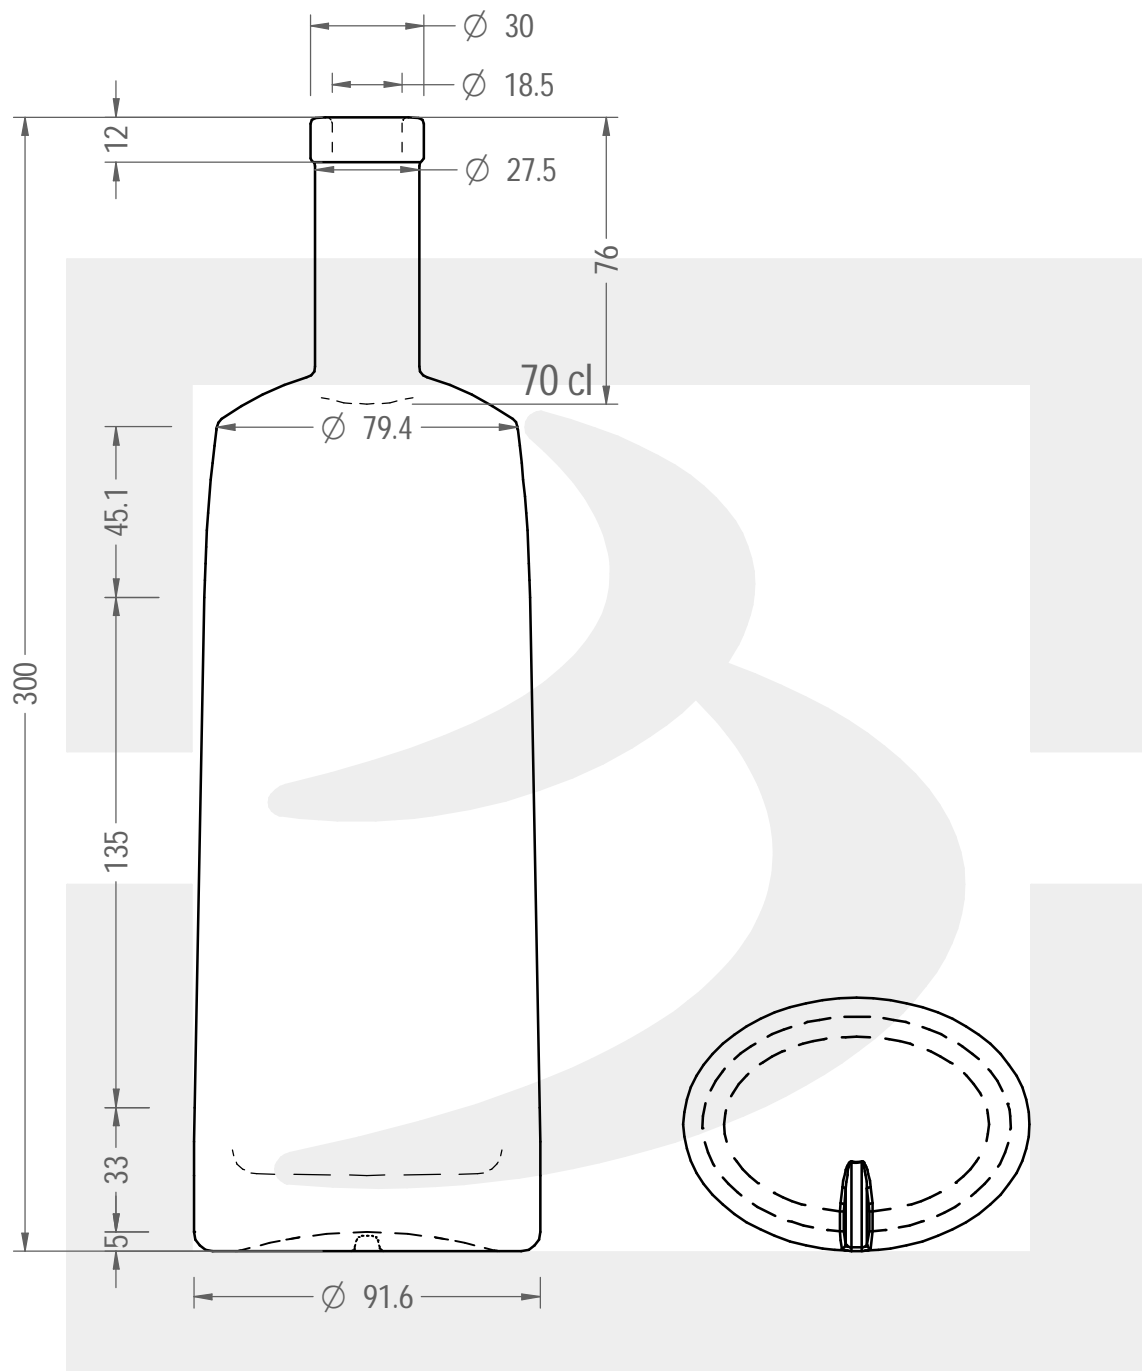

ARTICOLO / ITEM

BOT. ARYA 700 FVL 12 *

Colore :
Color : BIANCO EXTRA

 **bruni glass**
a berlin packaging company

www.bruniglass.com

MODELLO DEPOSITATO - PATENTED

SCALA: 1:2
SCALE:

Capacità R.B. (c.c.) : Brimful cap. (c.c.) :	728	Peso vetro (gr): Glass weight (gr):	751
Altezza tot (mm): Total height (mm):	300	Bocca: Finish:	FASCETTA VINOLOK
Diametro corpo (mm): Body diameter (mm):	91.6	Min. foro passante (mm): Minimum through bore (mm):	

LE QUOTE SONO ESPRESSE IN mm
DIMENSIONS ARE EXPRESSED IN mm

COD. ARTICOLO / ITEM CODE
27429D1

Data ultimo aggiornamento / Last update: 03/09/2021
Origine / Source: 27429