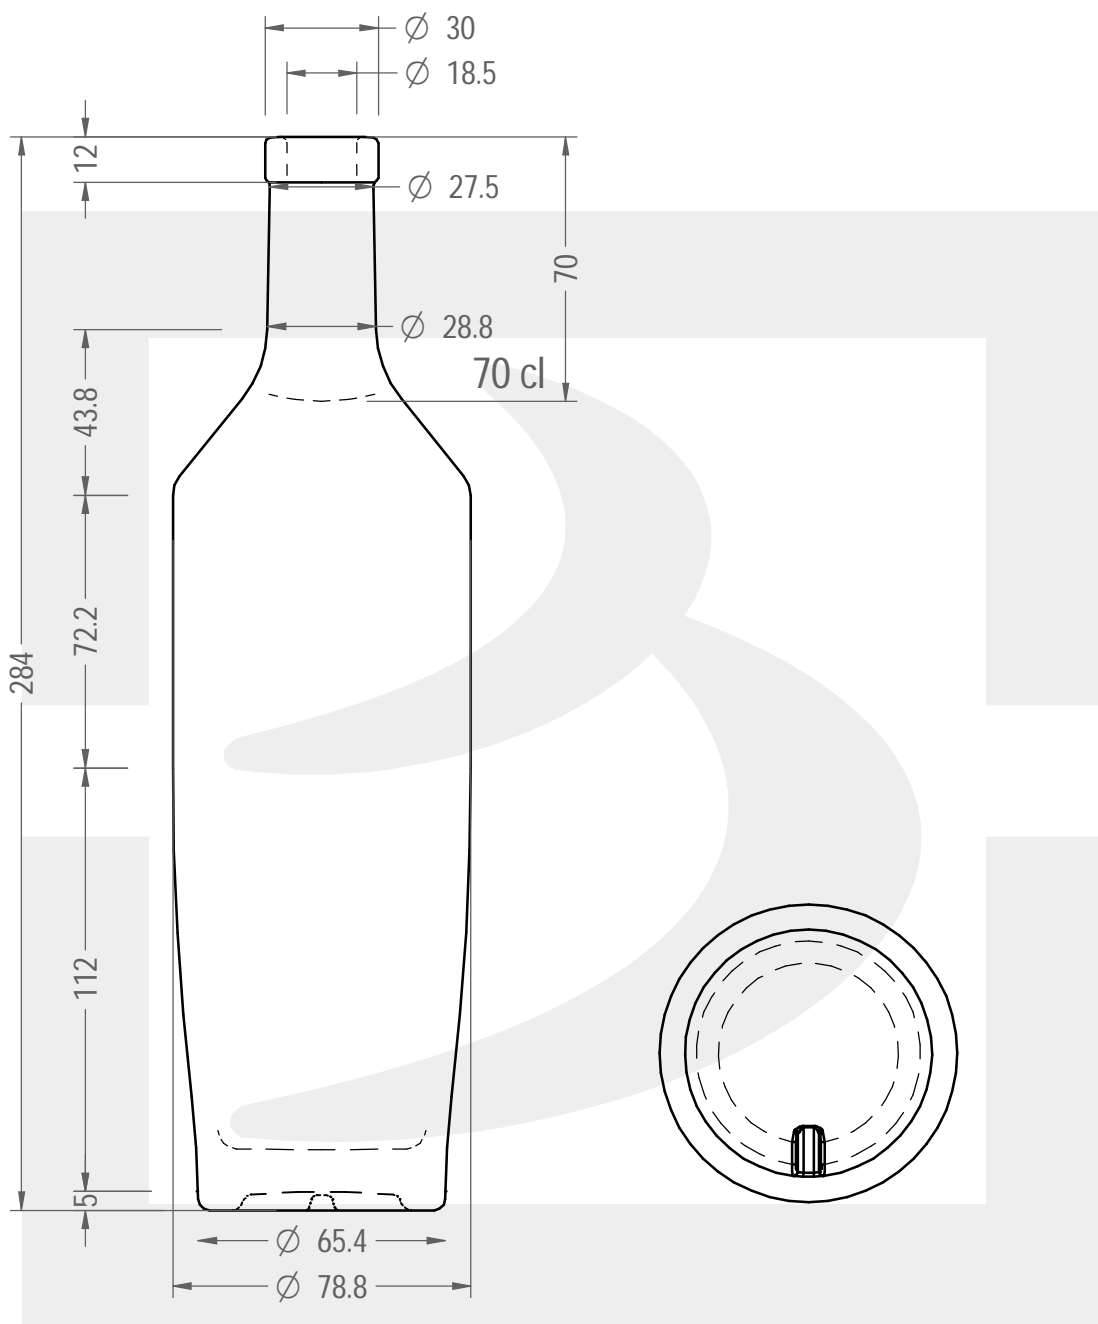

ARTICOLO / ITEM

BOT. SOUBRETTE 700 FVL 12 *

Colore :
Color : BIANCO EXTRA

 **bruni glass**
a **berlin packaging** company
www.bruniglass.com

MODELLO DEPOSITATO - PATENTED

SCALA: 1:2
SCALE:

Capacità R.B. (c.c.) : Brimful cap. (c.c.) :	728	Peso vetro (gr): Glass weight (gr):	600
Altezza tot (mm): Total height (mm):	284	Bocca: Finish:	FASCETTA VINOLOK
Diametro corpo (mm): Body diameter (mm):	78.8	Min. foro passante (mm): Minimum through bore (mm):	16

LE QUOTE SONO ESPRESSE IN mm
DIMENSIONS ARE EXPRESSED IN mm

COD. ARTICOLO / ITEM CODE
27486D1

Data ultimo aggiornamento / Last update: 13/11/2020
Origine / Source: 27486