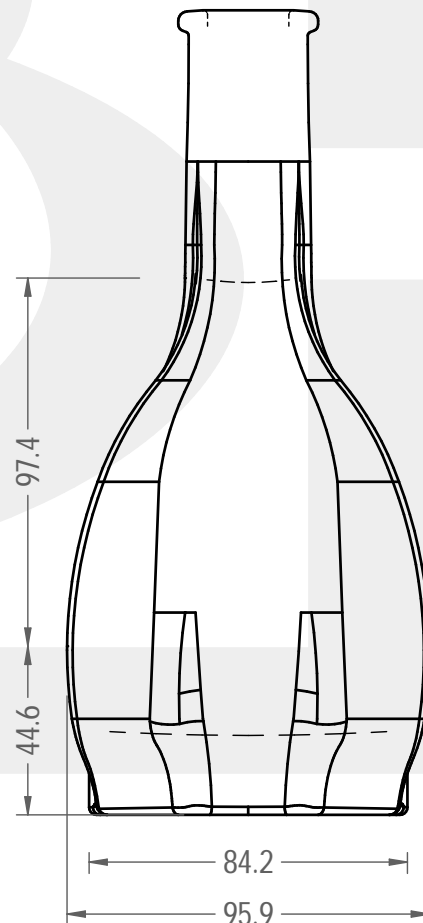

Colore : BIANCO EXTRA
Color :

Il disegno è puramente indicativo e non vincolante - Berlin Packaging Italy S.p.A. non assume garanzia od obbligazione alcuna per l'utilizzo del presente disegno nè per le informazioni in esso riportate
 This drawing is approximate and not binding - Berlin Packaging Italy S.p.A. does not assume any guarantee or obligation for use of this drawing or for information contained therein

Capacità R.B. (c.c.):	732	Peso vetro (gr):	950
Brimful capacity (c.c.):		Glass weight (gr):	
Altezza tot. (mm):	213	Bocca:	ANELLO
Total height (mm):		Finish:	
Diametro corpo (mm):	137	Min. foro passante (mm):	
Body diameter (mm):		Minimum through bore (mm):	
Resistenza a pressione (bar):	-	Scala:	1:2
Pressure resistance (bar):		Scale:	