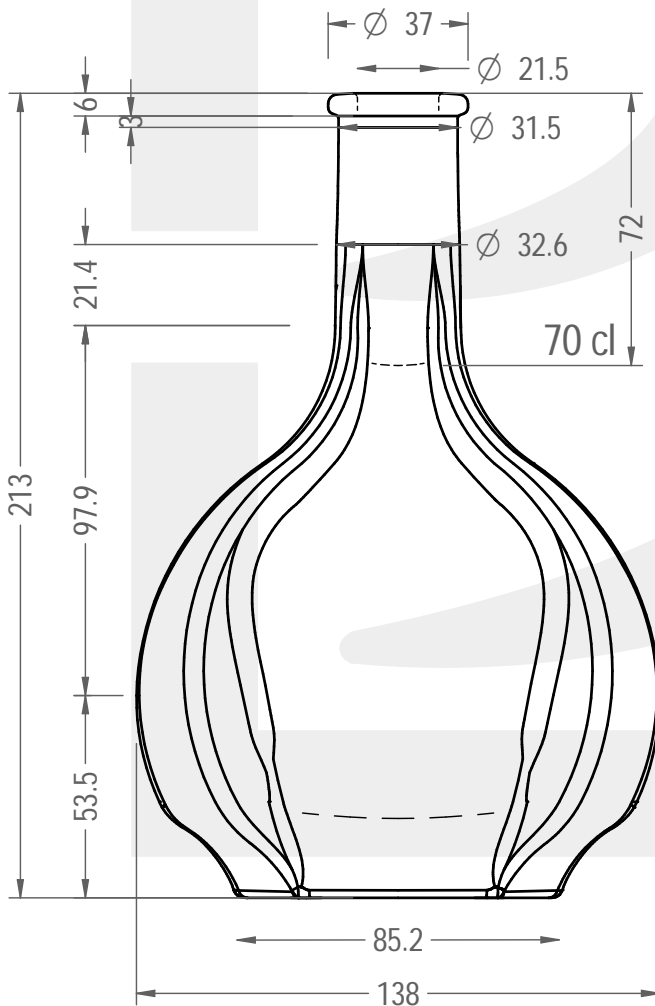

Colore : BIANCO EXTRA
Color :

Il disegno è puramente indicativo e non vincolante - Berlin Packaging Italy S.p.A. non assume garanzia od obbligazione alcuna per l'utilizzo del presente disegno nè per le informazioni in esso riportate
 This drawing is approximate and not binding - Berlin Packaging Italy S.p.A. does not assume any guarantee or obligation for use of this drawing or for information contained therein

Capacità R.B. (c.c.):	732	Peso vetro (gr):	950
Brimful capacity (c.c.):		Glass weight (gr):	
Altezza tot. (mm):	213	Bocca:	ANELLO
Total height (mm):		Finish:	
Diametro corpo (mm):	137	Min. foro passante (mm):	
Body diameter (mm):		Minimum through bore (mm):	
Resistenza a pressione (bar):	-	Scala:	1:2
Pressure resistance (bar):		Scale:	