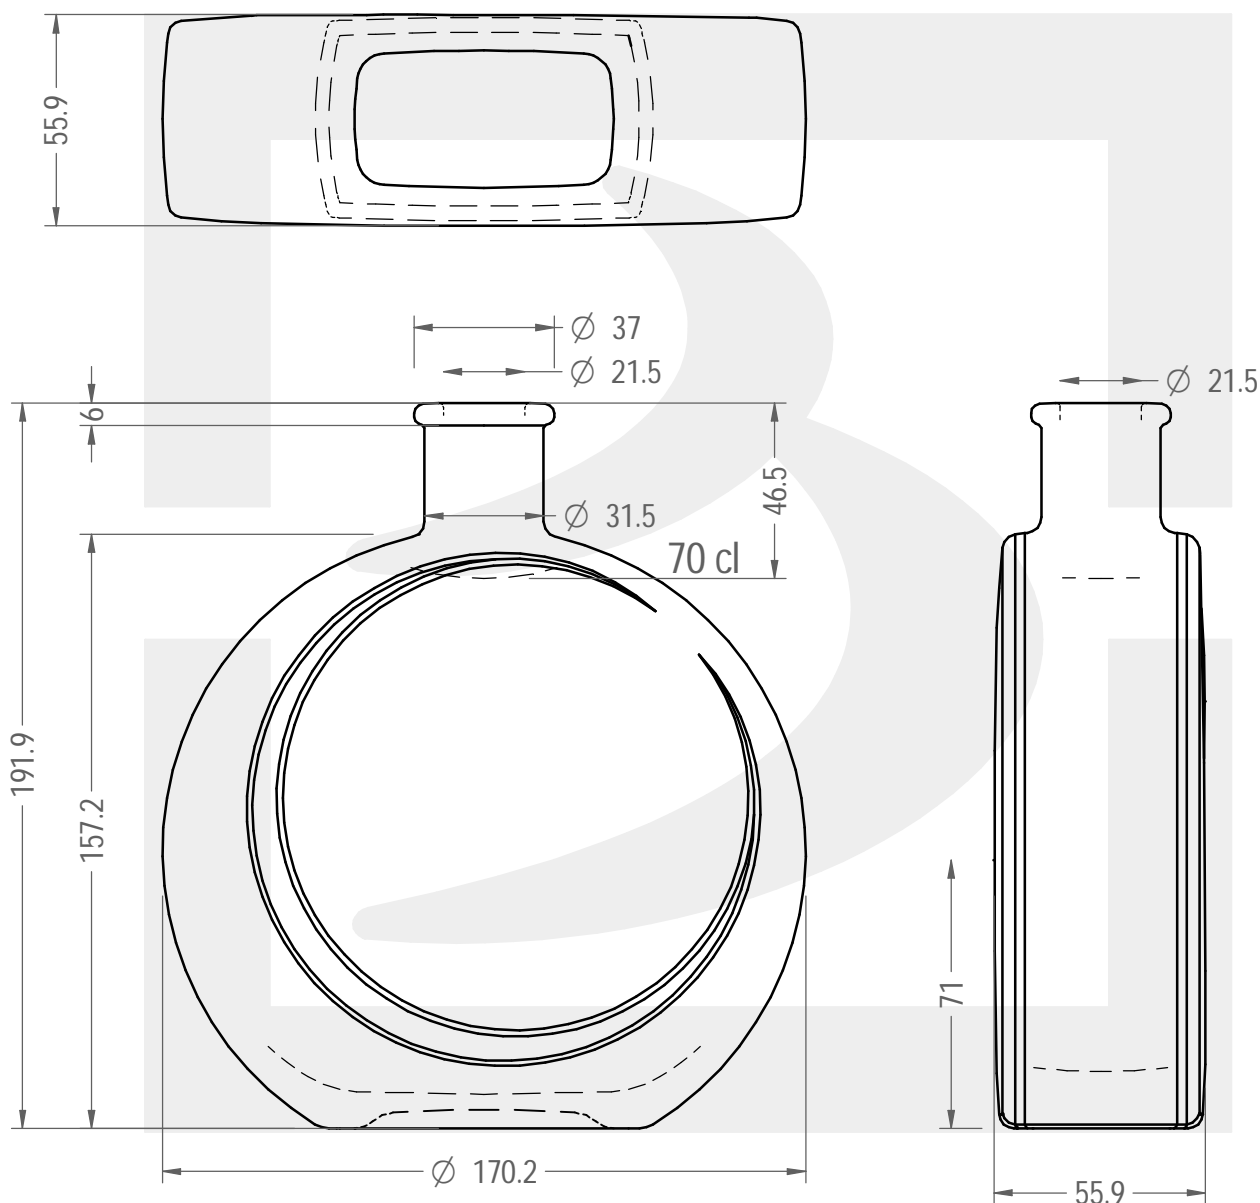

ARTICOLO / ITEM

BOT. DECANter ECLIPSE 700 A6 \$ *

Colore : BIANCO EXTRA
Color :

bruni glass
a berlin packaging company

www.bruniglass.com

SCALA: 1:2
SCALE:

Capacità R.B. (c.c.) : Brimful cap. (c.c.) :	732	Peso vetro (gr): Glass weight (gr):	950
Altezza tot (mm): Total height (mm):	191.7	Bocca: Finish:	ANELLO
Diametro corpo (mm): Body diameter (mm):	168.5	Min. foro passante (mm): Minimum through bore (mm):	19

LE QUOTE SONO ESPRESSE IN mm
DIMENSIONS ARE EXPRESSED IN mm

COD. ARTICOLO / ITEM CODE
27532D1

MODELLO DEPOSITATO - PATENTED

Data ultimo aggiornamento / Last update: 03/09/2021
Origine / Source: 27532