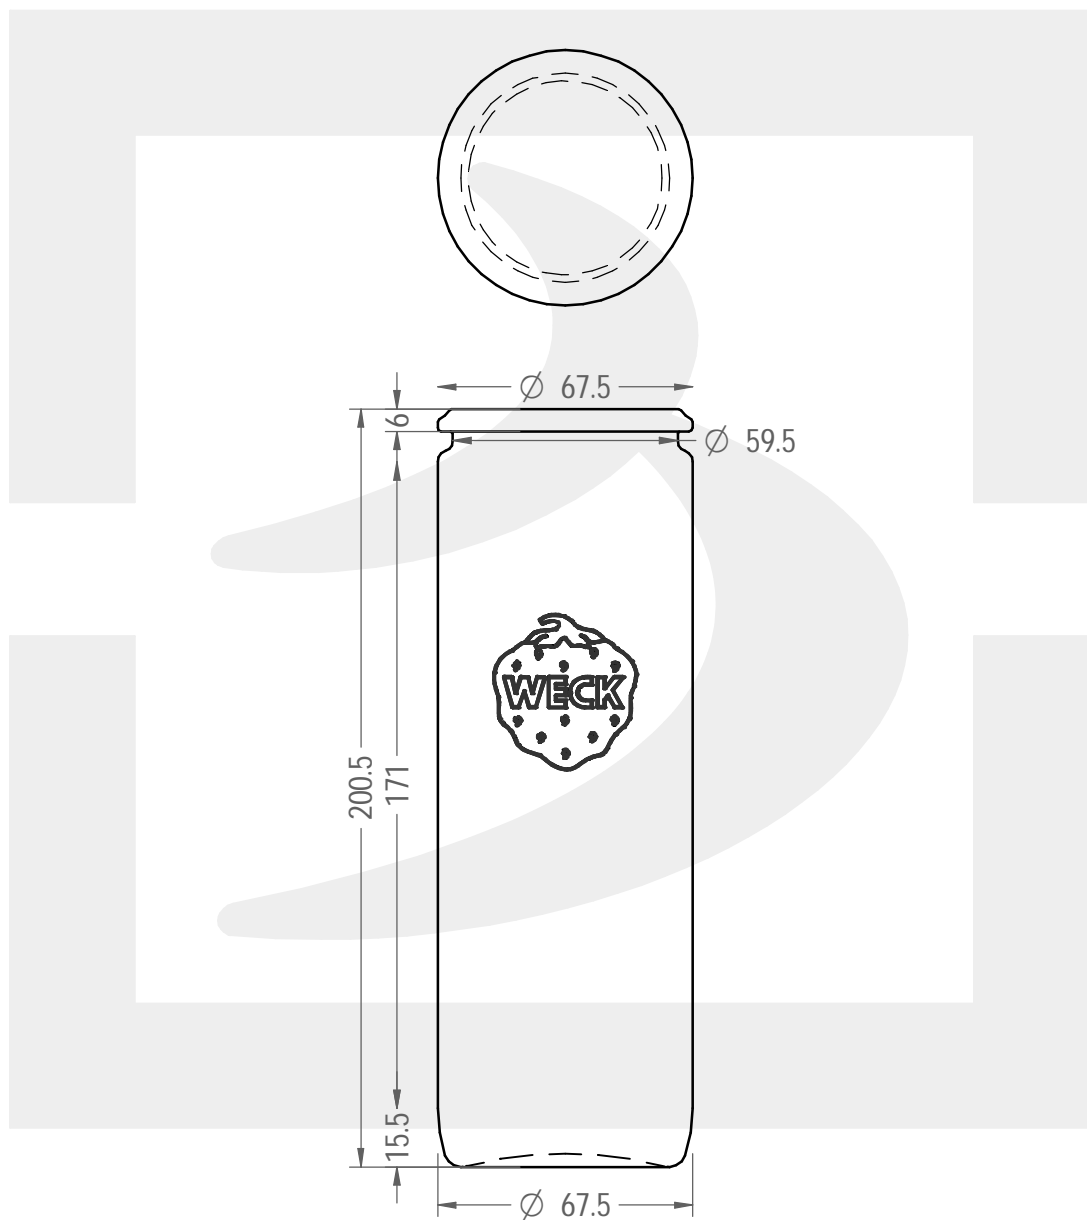

ARTICOLO / ITEM

VASO ERM ZYLINDER 600 WECK 60

Colore : BIANCO
Color : BIANCO

berlinpackaging.eu

Il disegno è puramente indicativo e non vincolante - Berlin Packaging Italy S.p.A. non assume garanzia od obbligazione alcuna per l'utilizzo del presente disegno nè per le informazioni in esso riportate
This drawing is approximate and not binding - Berlin Packaging Italy S.p.A. does not assume any guarantee or obligation for use of this drawing or for information contained therein

Capacità R.B. (c.c.):	600	Peso vetro (gr):	290
Brimful capacity (c.c.):		Glass weight (gr):	
Altezza tot. (mm):	205.5	Bocca:	TAPPO MECCANICO
Total height (mm):		Finish:	
Diametro corpo (mm):	67.5	Min. foro passante (mm):	
Body diameter (mm):		Minimum through bore (mm):	
Resistenza a pressione (bar):	-	Scala:	1:2
Pressure resistance (bar):		Scale:	