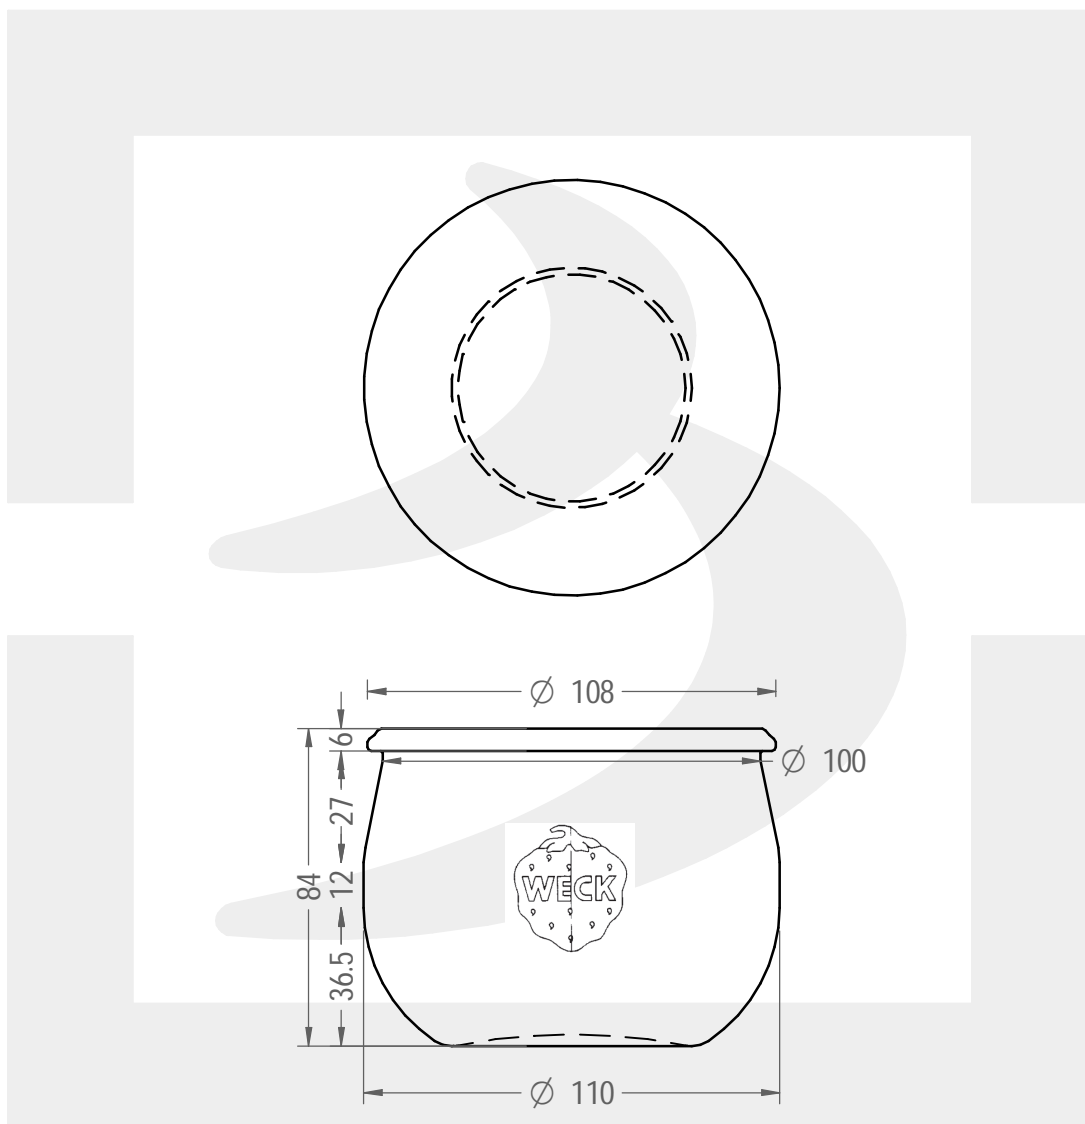

ARTICOLO / ITEM

VASO ERM TULPEN 580 WECK 100

Colore : BIANCO
Color : BIANCO

berlinpackaging.eu

Il disegno è puramente indicativo e non vincolante - Berlin Packaging Italy S.p.A. non assume garanzia od obbligazione alcuna per l'utilizzo del presente disegno nè per le informazioni in esso riportate
This drawing is approximate and not binding - Berlin Packaging Italy S.p.A. does not assume any guarantee or obligation for use of this drawing or for information contained therein

Capacità R.B. (c.c.):	580	Peso vetro (gr):	270
Brimful capacity (c.c.):		Glass weight (gr):	
Altezza tot. (mm):	84	Bocca:	TAPPO MECCANICO
Total height (mm):		Finish:	
Diametro corpo (mm):	110	Min. foro passante (mm):	
Body diameter (mm):		Minimum through bore (mm):	
Resistenza a pressione (bar):	-	Scala:	1:2
Pressure resistance (bar):		Scale:	