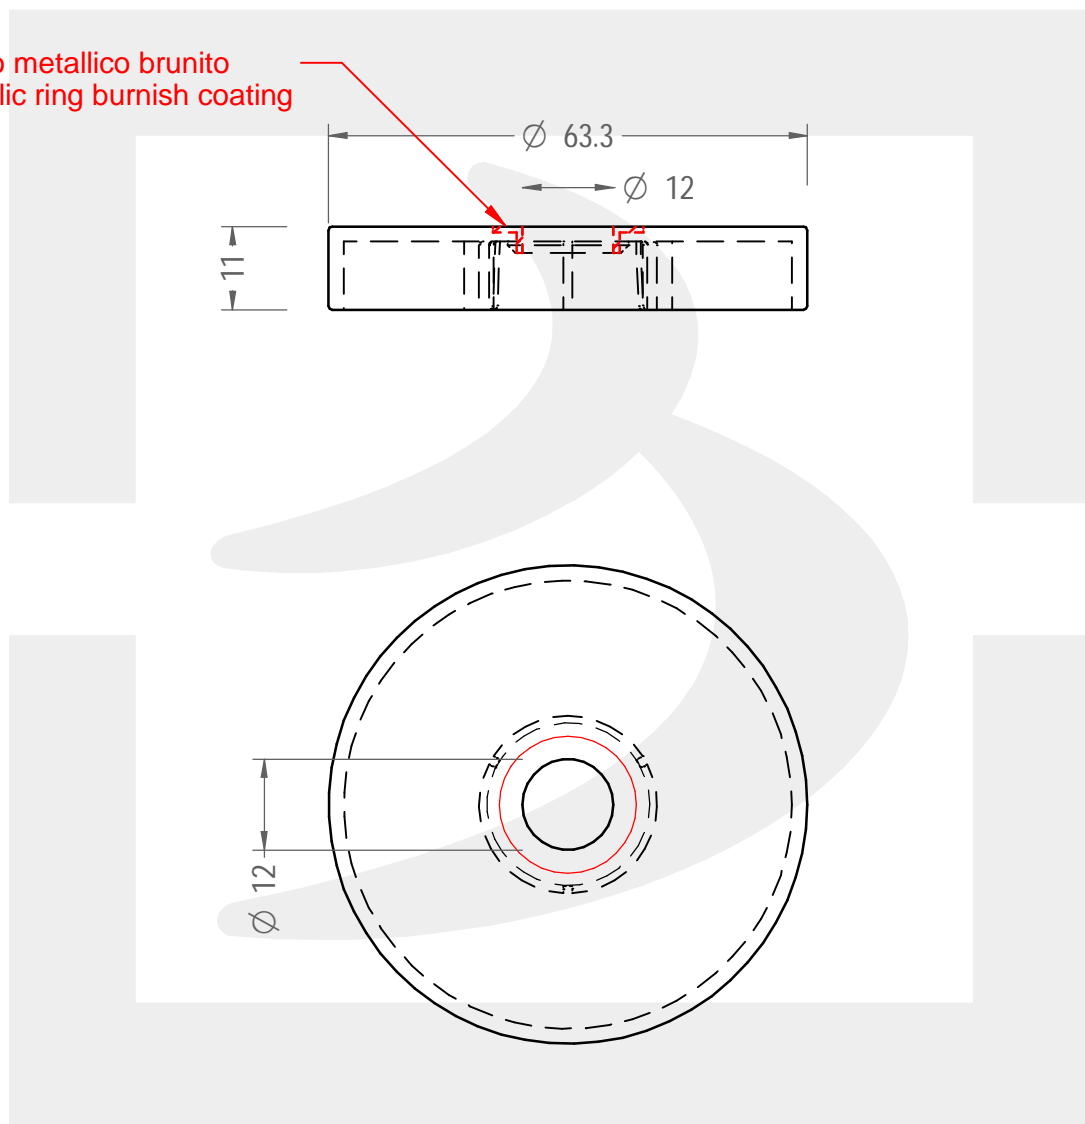

Colore :

Color : .

anello metallico brunito  
metallic ring burnish coating

Il disegno è puramente indicativo e non vincolante - Berlin Packaging Italy S.p.A. non assume garanzia od obbligazione alcuna per l'utilizzo del presente disegno nè per le informazioni in esso riportate  
This drawing is approximate and not binding - Berlin Packaging Italy S.p.A. does not assume any guarantee or obligation for use of this drawing or for information contained therein

Capacità R.B. (c.c.):	0.000	Peso vetro (gr):	0.000
Brimful capacity (c.c.):	0.000	Glass weight (gr):	0.000
Altezza tot. (mm):	0.000	Bocca:	FASCETTA
Total height (mm):	0.000	Finish:	
Diametro corpo (mm):	0.000	Min. foro passante (mm):	
Body diameter (mm):	0.000	Minimum through bore (mm):	
Resistenza a pressione (bar):	-	Scala:	1:2
Pressure resistance (bar):	-	Scale:	1:2

Per ulteriori informazioni tecniche contattare il referente commerciale  
For full technical details please contact sales representative

COD. ARTICOLO / ITEM CODE  
**28369B3**