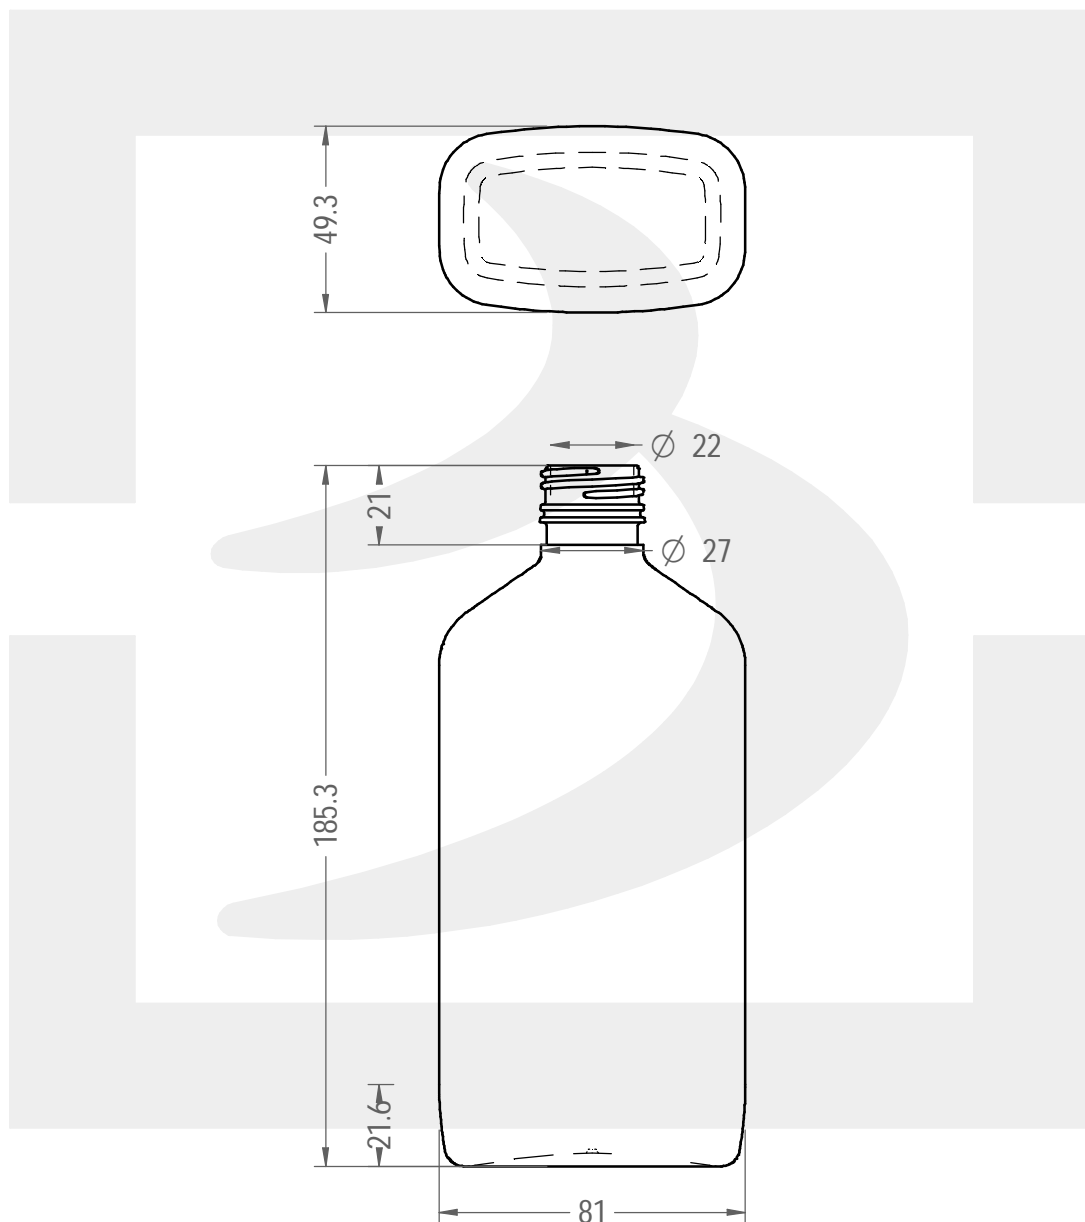

Colore :

Color : .

Il disegno è puramente indicativo e non vincolante - Berlin Packaging Italy S.p.A. non assume garanzia od obbligazione alcuna per l'utilizzo del presente disegno nè per le informazioni in esso riportate
This drawing is approximate and not binding - Berlin Packaging Italy S.p.A. does not assume any guarantee or obligation for use of this drawing or for information contained therein

Capacità R.B. (c.c.):	518	Peso vetro (gr):	45
Brimful capacity (c.c.):		Glass weight (gr):	
Altezza tot. (mm):	185.3	Bocca:	PILFER-PROOF
Total height (mm):		Finish:	
Diametro corpo (mm):	81	Min. foro passante (mm):	
Body diameter (mm):		Minimum through bore (mm):	
Resistenza a pressione (bar):	-	Scala:	1:2
Pressure resistance (bar):		Scale:	