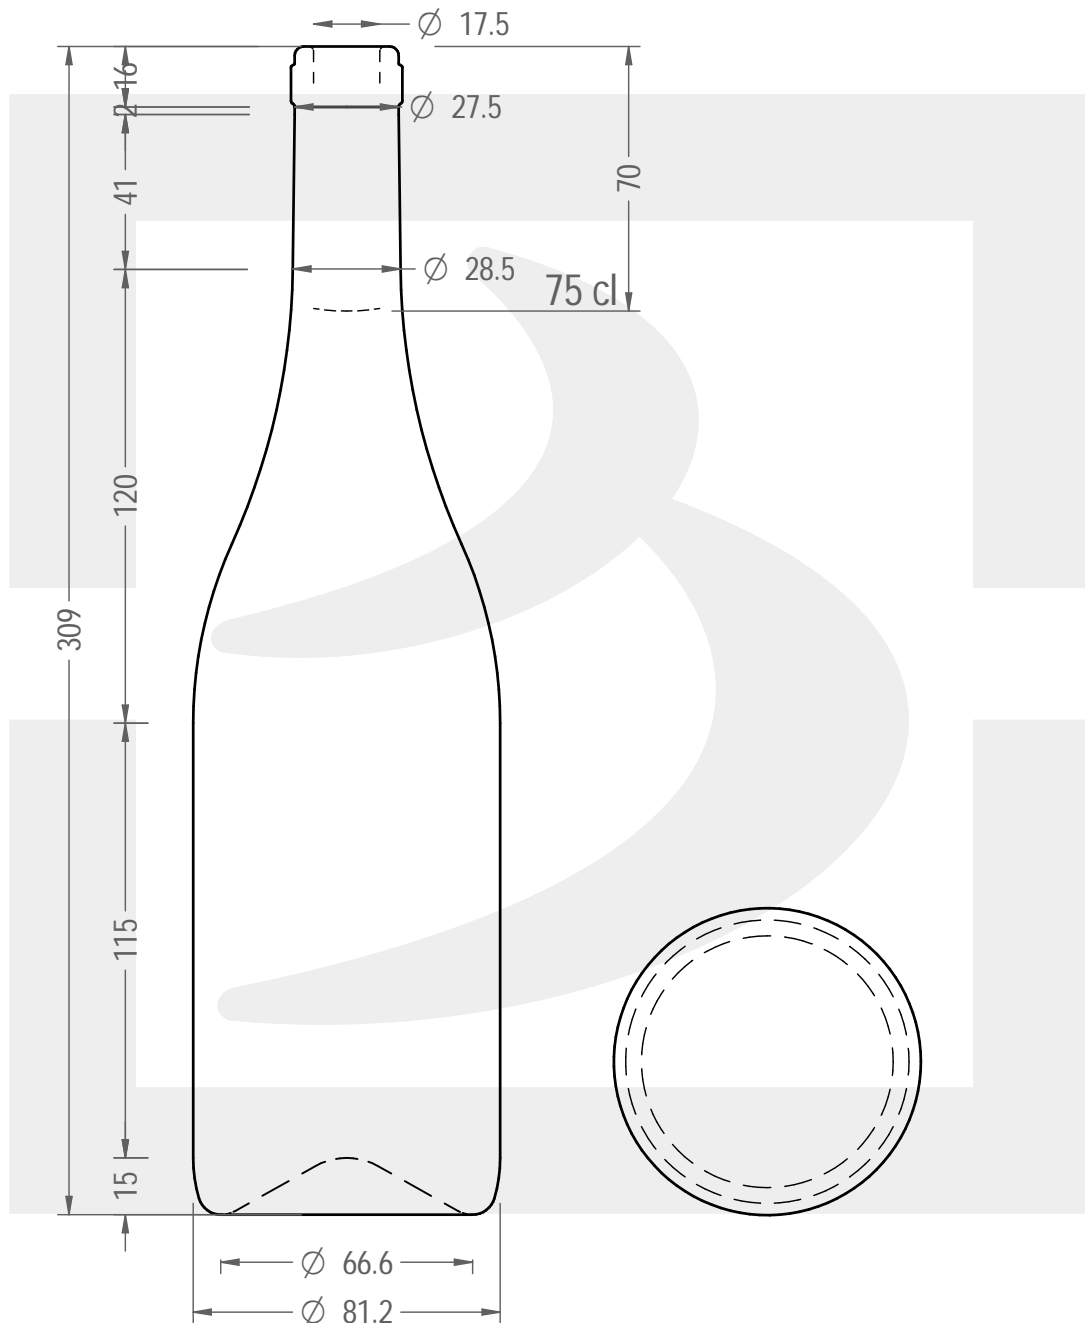

ARTICOLO / ITEM

BOT. BORG NUOVA 750 S UVAG PG

Colore : UVAG
Color : UVAG

berlinpackaging.eu

Il disegno è puramente indicativo e non vincolante - Berlin Packaging Italy S.p.A. non assume garanzia od obbligazione alcuna per l'utilizzo del presente disegno nè per le informazioni in esso riportate
This drawing is approximate and not binding - Berlin Packaging Italy S.p.A. does not assume any guarantee or obligation for use of this drawing or for information contained therein

Capacità R.B. (c.c.):	770	Peso vetro (gr):	530
Brimful capacity (c.c.):		Glass weight (gr):	
Altezza tot. (mm):	309	Bocca:	SUGHERO
Total height (mm):		Finish:	
Diametro corpo (mm):	81.2	Min. foro passante (mm):	16
Body diameter (mm):		Minimum through bore (mm):	
Resistenza a pressione (bar):	-	Scala:	1:2
Pressure resistance (bar):		Scale:	