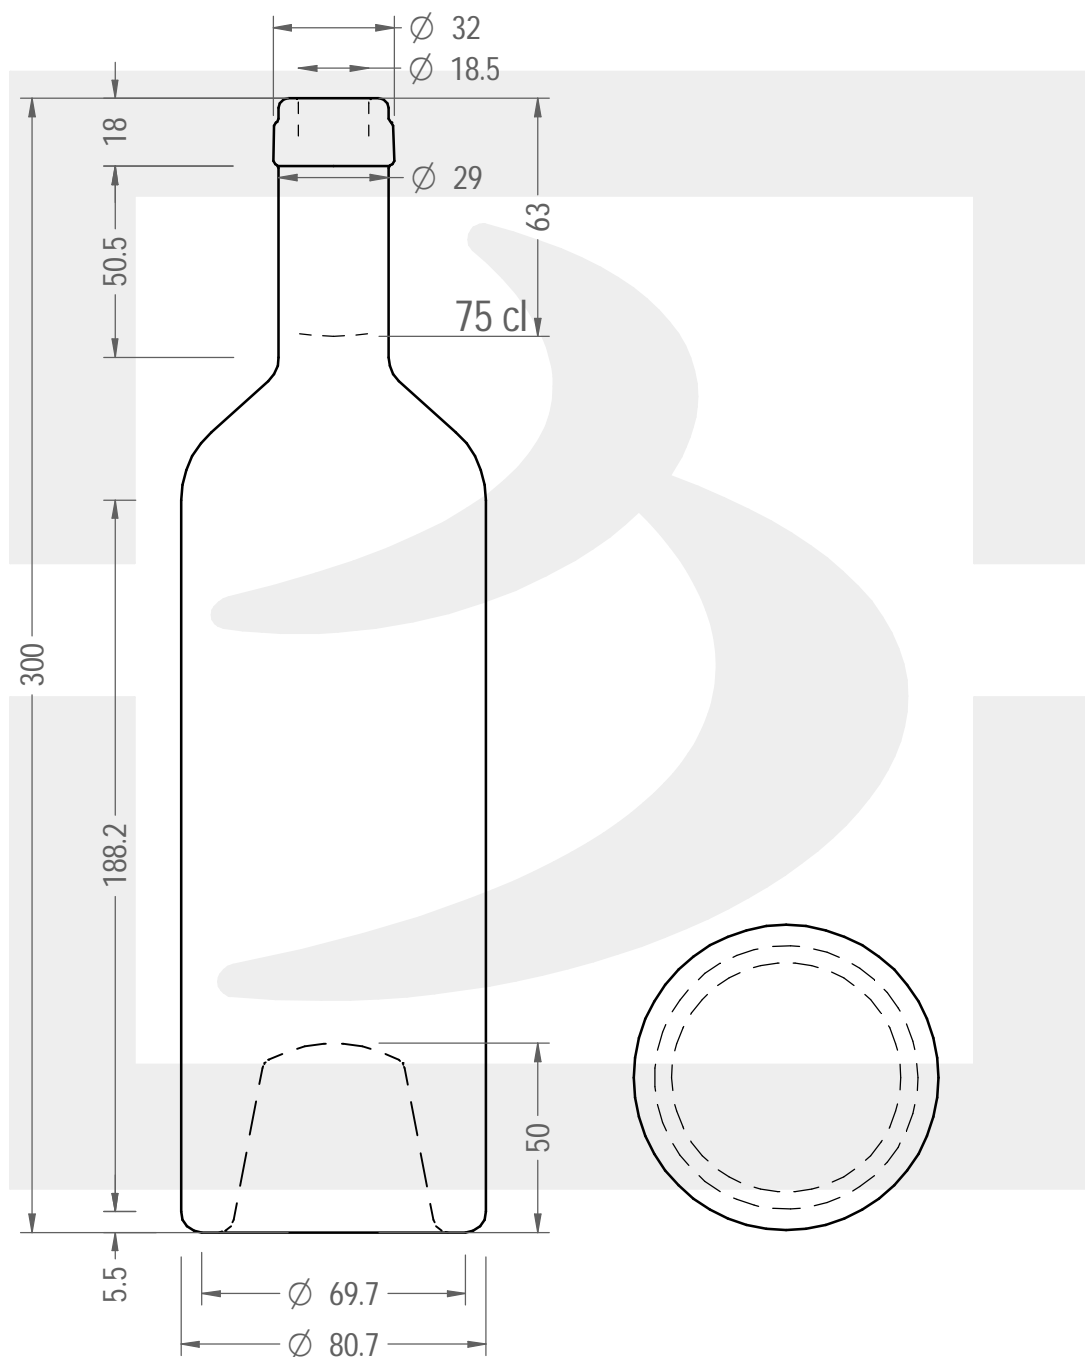

# BOT. BORD CASSIA 750 S VA \*

Colore : VERDE ANTICO  
Color :

bruni glass

berlinpackaging.eu

Il disegno è puramente indicativo e non vincolante - Berlin Packaging Italy S.p.A. non assume garanzia od obbligazione alcuna per l'utilizzo del presente disegno nè per le informazioni in esso riportate  
This drawing is approximate and not binding - Berlin Packaging Italy S.p.A. does not assume any guarantee or obligation for use of this drawing or for information contained therein

Capacità R.B. (c.c.):	770	Peso vetro (gr):	750
Brimful capacity (c.c.):		Glass weight (gr):	
Altezza tot. (mm):	300	Bocca:	SUGHERO
Total height (mm):		Finish:	
Diametro corpo (mm):	80.7	Min. foro passante (mm):	
Body diameter (mm):		Minimum through bore (mm):	
Resistenza a pressione (bar):	-	Scala:	1:2
Pressure resistance (bar):		Scale:	